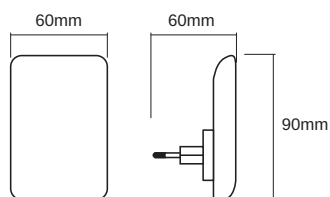

## DIMENSIONER &amp; VÆGT

Længde	60.00 mm
Bredde	60.00 mm
Højde	90.00 mm
Produktvægt	46,00 g