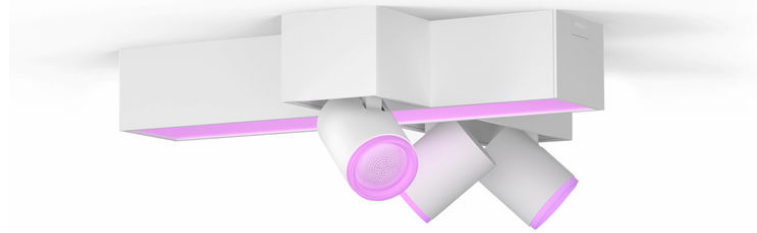

## Centris loftslampe med 3 spots

Hue White and color  
ambiance

Integreret LED

Bluetooth-betjening via app

Styr med app eller stemme\*

Tilføj Hue Bridge for at få mere

50608/31/P7

## Enkel intelligent belysning

Få både funktionel og stemningsbelysning i en og samme lampe. Den hvide Centris har en fast loftslampe og tre spots, der kan vinkles individuelt. Indstil hver af lyskilderne i lampen til én af de 16 millioner forskellige farver, og opnå et helt unikt udtryk.