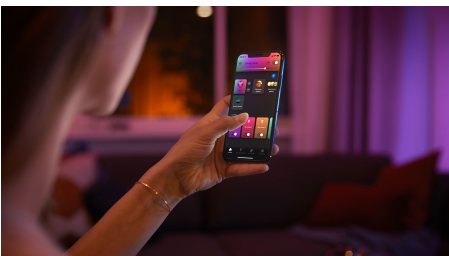

Betjen op til 10 lyskilder med Bluetooth appen

Med Hue Bluetooth appen kan du betjene dine intelligente Hue lyskilder i ét enkelt rum i dit hjem. Tilføj op til 10 intelligente lyskilder, og betjen dem alle med et enkelt tryk på din smartphone.