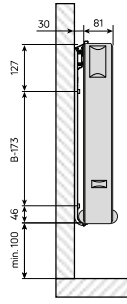

Monclac väggkonsoler och skruvar för fast montage medföljer, liksom väggdosa med snabbkontakt. En 'snabbkontakt' är installerad på radiatoren för sammankoppling av radiator och medföljande väggdosa.

Kvalitetsstandard

CE certifikat

Installation

Yali Digital, frontvy

Yali Digital, sidovy

Yali Digital, toppvy

Yali Digital, toppvy

Yali Digital, sidovy

Minimivstånd vid installation