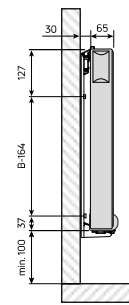

Yali Digital, sidovy