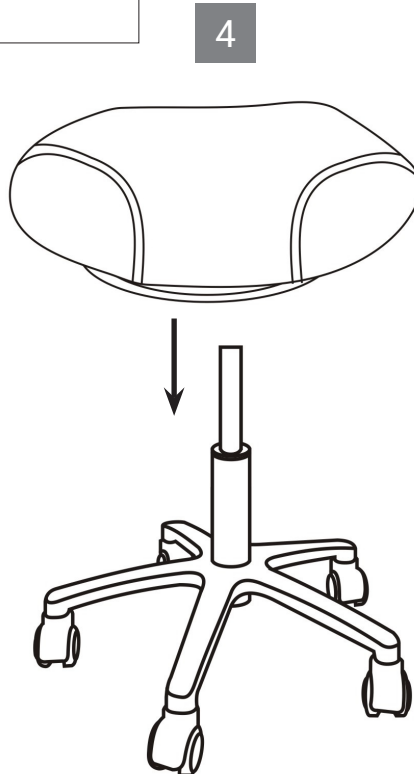

UPRIGHT Torino

DE | Montageanleitung: ergonomisch höhenverstellbare Stehhilfe **UPRIGHT Torino**

EN | Assembly Instructions: ergonomic height adjustable stool **UPRIGHT Torino**

1

5x

2

3

4

1

2

3