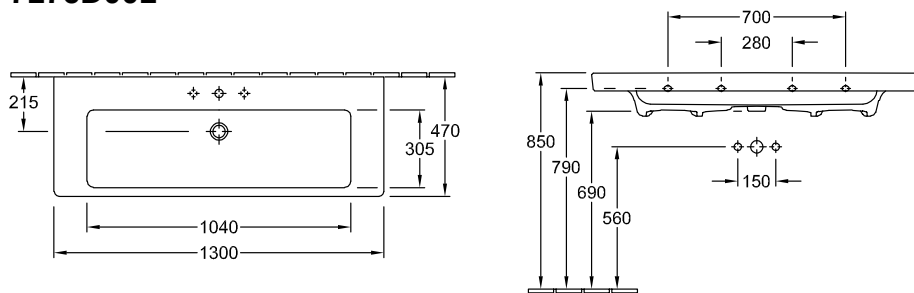

TEKNISKA TECKNINGAR

7176D001

7176D001