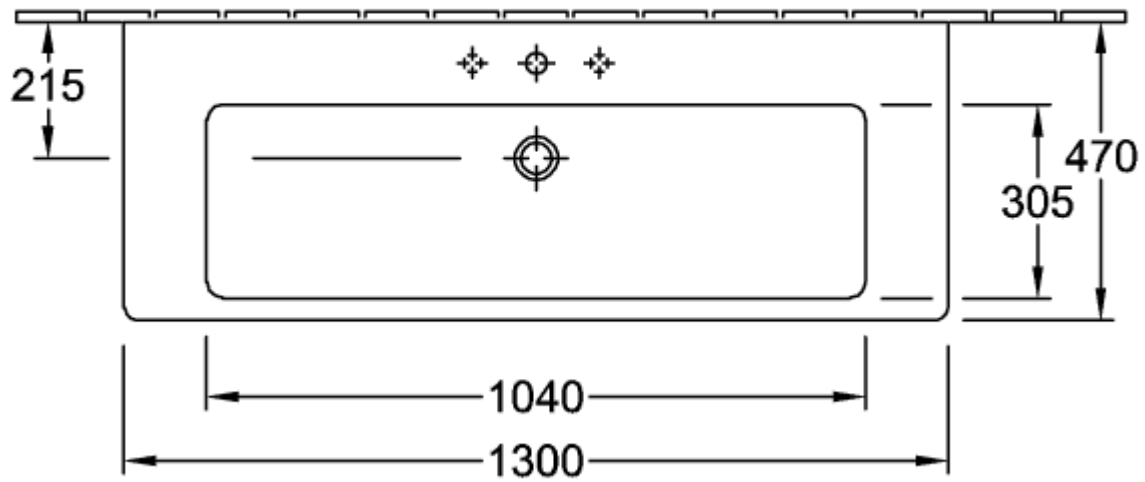

TEKNISKA TECKNINGAR

7176D001