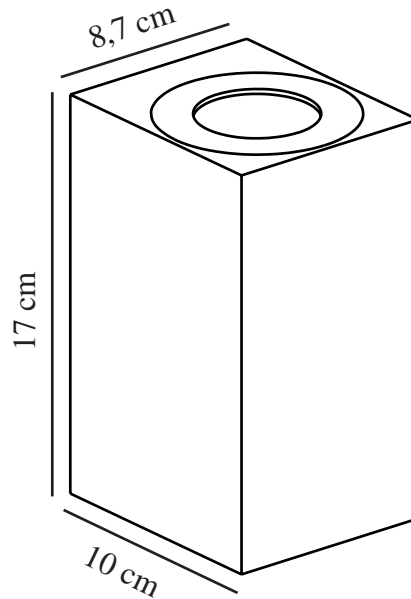

CANTO MAXI KUBI 2 | VÄGGLAMPA | SEASIDE SVART

49731203

nordlux®

Spänning (V): 220-240 Volt
IP-grad: IP44
Maximal lampeffekt (W): 2X28W
Klass (Klass 1, Klass 2, Klass 3):
Klass 1 (Jordkontakt)
Lampfatting: GU10
Parallellkoppling: True

Höjd (cm): 17.2
Bredd (cm): 8.7
Projektion (cm): 10
Montera direkt i isoleringen: False

EAN: 5704924017193
TUN: 2358597
Artikelnummer: 49731203

Antal per kolla: 3
Säljförpackning höjd (cm): 17.8
Säljförpackning bredd cm: 10.6
Säljförpackning djup (cm): 9.3
Säljförpackning volym m³: 0.0018
Productens nettovikt (kg): 0.585