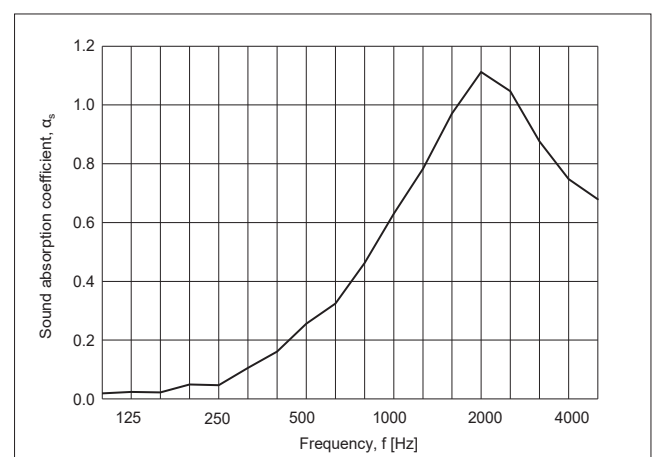

Figur 2: Lydtesten viser montage direkte på væggen.

Test:

Formaldehydetest: Dansk Teknologisk Institut
Indeklimatest: Dansk Teknologisk Institut
Akustiktest: Dansk Teknologisk Institut