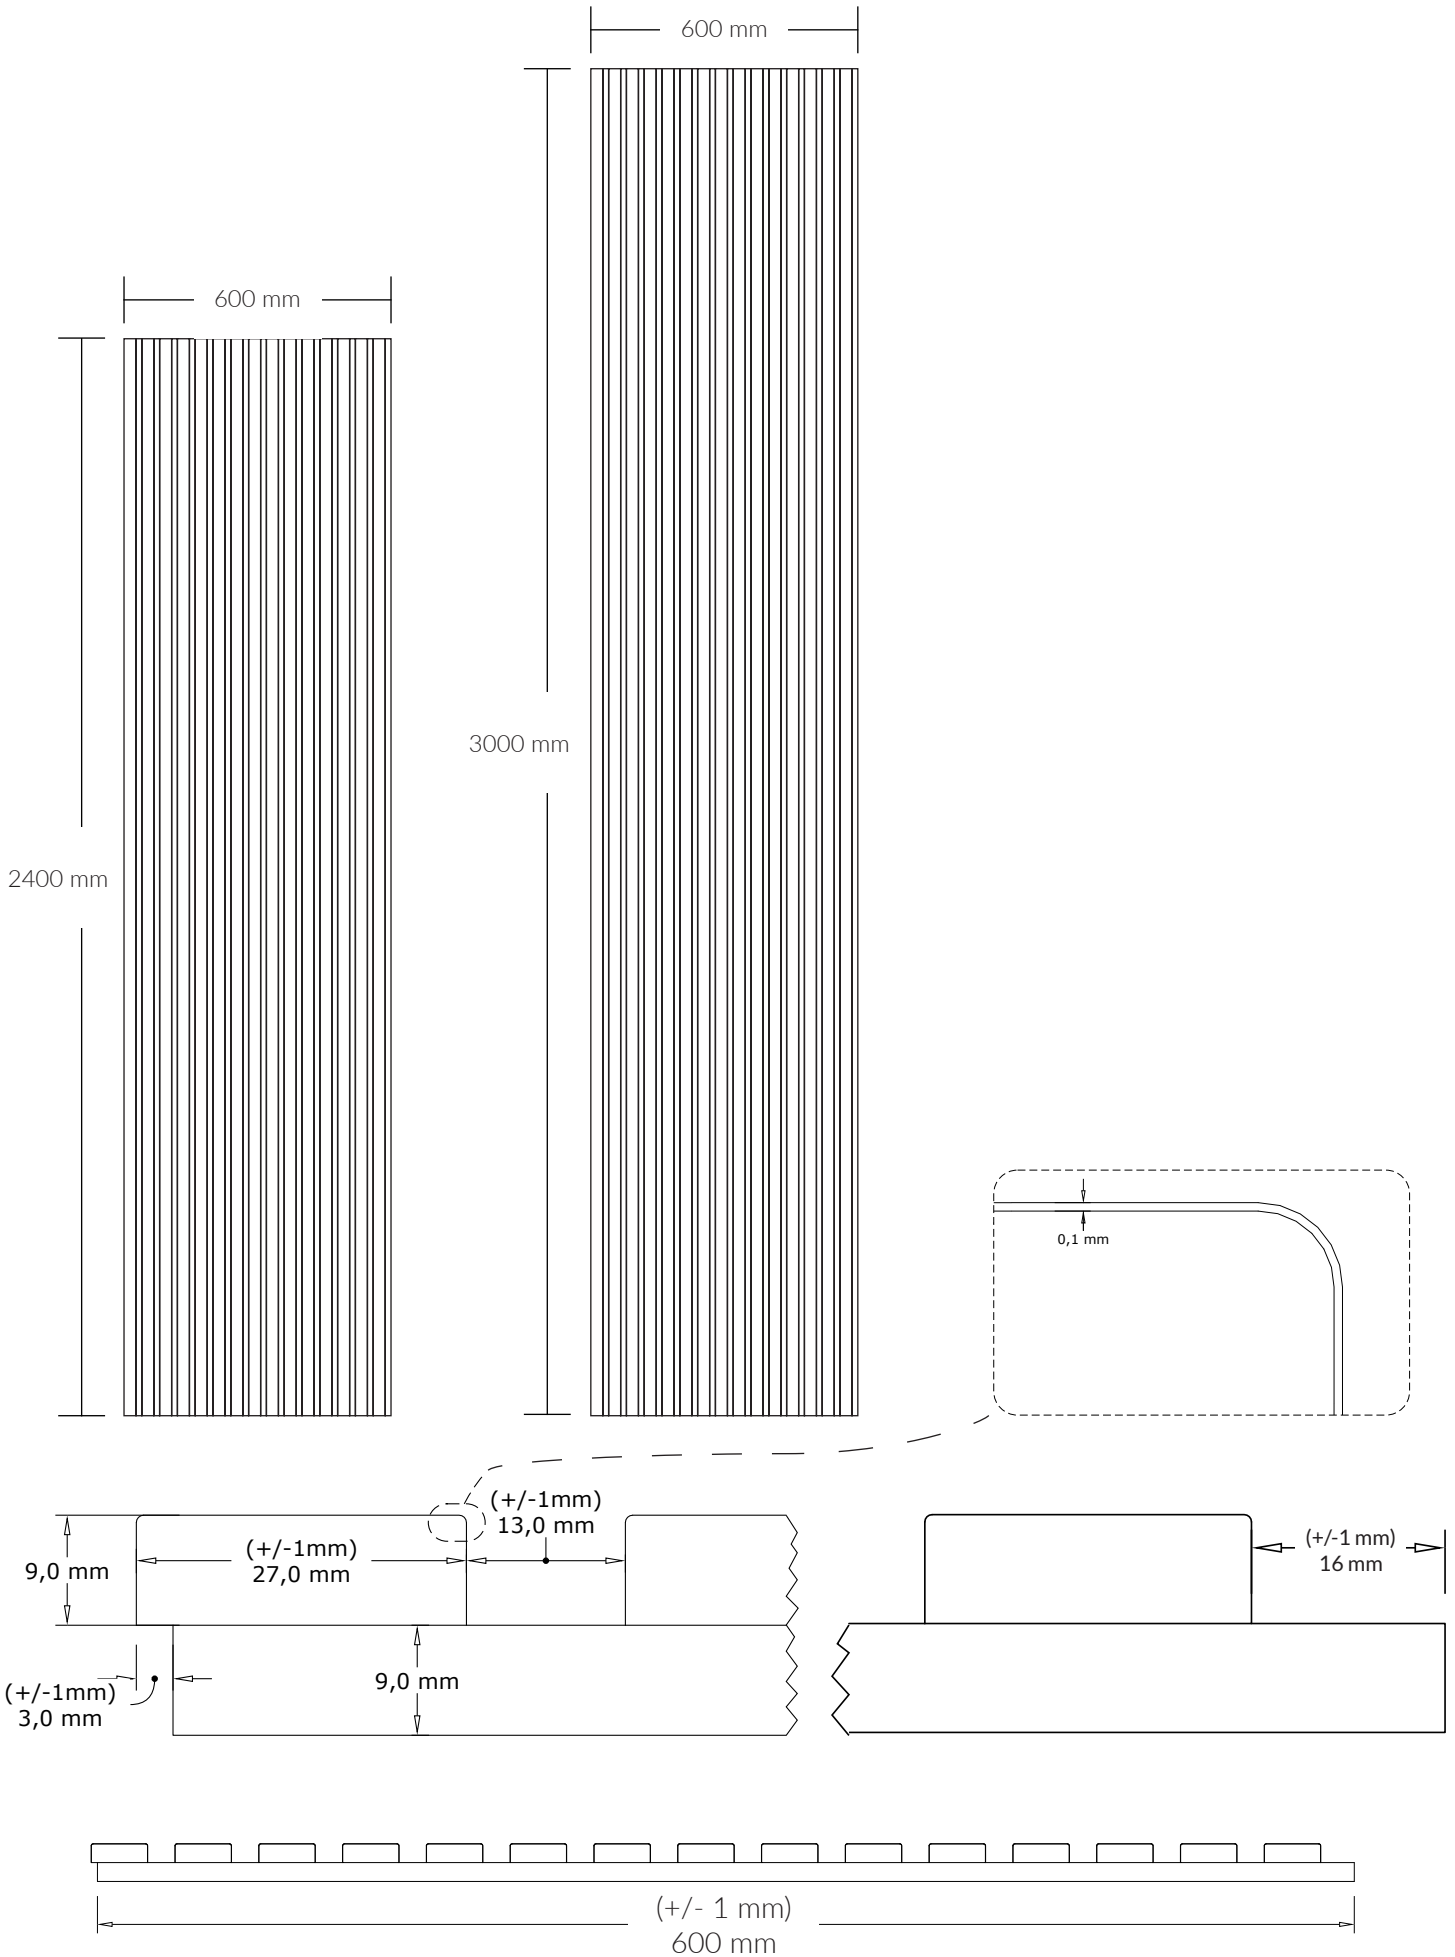

Sand Grå

Valnød

Brun Eg

Mørk Eg

Lys Eg

Grå Eg

Specifikationer

 Folie	 Kerne	 Filt	 Dimensioner	 m ²	 Vægt
Arctic Grey			2400 x 600 x 20 mm 3000 x 600 x 20 mm	1,44 1,80	9,7 kg 12,1 kg
White			2400 x 600 x 20 mm 3000 x 600 x 20 mm	1,44 1,80	9,7 kg 12,1 kg
Black			2400 x 600 x 20 mm 3000 x 600 x 20 mm	1,44 1,80	9,7 kg 12,1 kg
Concrete Grey			2400 x 600 x 20 mm 3000 x 600 x 20 mm	1,44 1,80	9,7 kg 12,1 kg
Indigo Blue			2400 x 600 x 20 mm 3000 x 600 x 20 mm	1,44 1,80	9,7 kg 12,1 kg
Light Grey			2400 x 600 x 20 mm 3000 x 600 x 20 mm	1,44 1,80	9,7 kg 12,1 kg
Sand Grey			2400 x 600 x 20 mm 3000 x 600 x 20 mm	1,44 1,80	9,7 kg 12,1 kg
Valnød			2400 x 600 x 20 mm 3000 x 600 x 20 mm	1,44 1,80	9,7 kg 12,1 kg
Brun Eg			2400 x 600 x 20 mm 3000 x 600 x 20 mm	1,44 1,80	9,7 kg 12,1 kg
Mørk Eg			2400 x 600 x 20 mm 3000 x 600 x 20 mm	1,44 1,80	9,7 kg 12,1 kg
Lys Eg			2400 x 600 x 20 mm 3000 x 600 x 20 mm	1,44 1,80	9,7 kg 12,1 kg
Grå Eg			2400 x 600 x 20 mm 3000 x 600 x 20 mm	1,44 1,80	9,7 kg 12,1 kg

Tolerancer

Tolerancer: +/- 1 mm. Vinkelrethed: Længde/bredde +/- 1 mm. Vægt +/- 10%

Akustikmålinger

Lydtest iht. DS/EN ISO 354:2003

Lydtest med 45 mm luft bag panelet

Test areal: 10,8 m²
 Rumvolumen: 215 m³
 Rumoverfladeareal: 305 m²