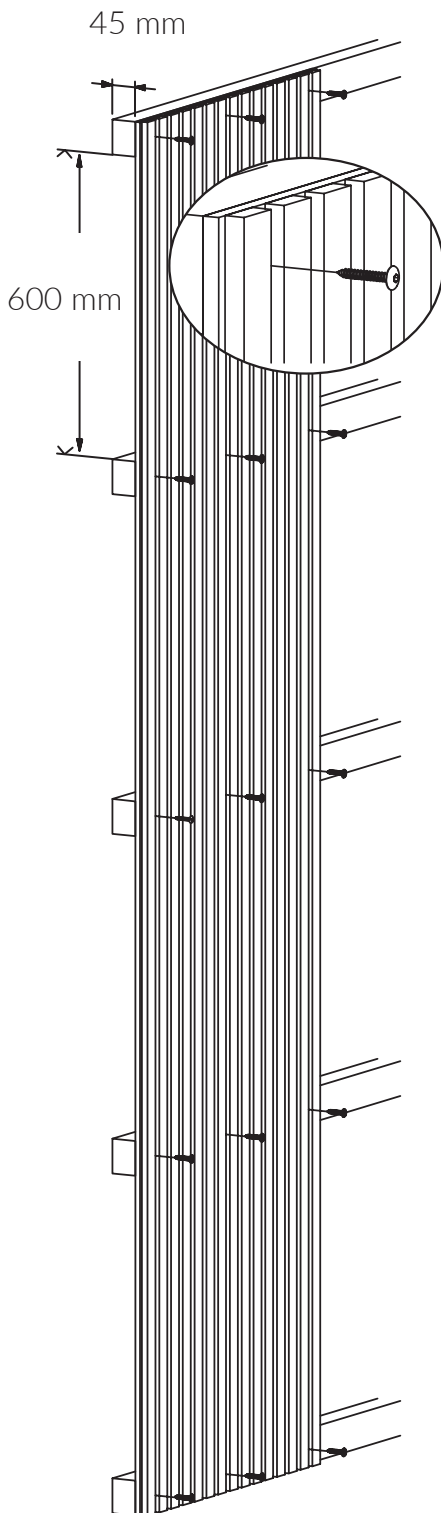

Montagevejledning

Metode 1

- Direkte på væggen

Monteringslim: Påfør limen på panelet og placer det mod væggen. Sørg for at trykke det fast.

Skruer: Skru panelet gennem filteren og ind i væggen. Vi anbefaler at bruge 4 skruer pr. panel. Husk at bruge rawplugs, hvis din vægtype kræver det.

Metode 2

- På en forskalling

For optimal lydabsorption skal du opsætte en forskalling med 45 mm reglar på din væg. Vi anbefaler en indbyrdes afstand på 600 mm mellem dine reglar. Indsæt mineraluld mellem reglarne. Skru panelet fast på forskallingen gennem filteren.

Tilpasning af panelet:

Hvis du har behov for at tilpasse panelerne i bredden eller længden, anbefaler vi at bruge en dyksav eller rundsav til skæringen.

Alternativ montage:

Sømpistol dykker