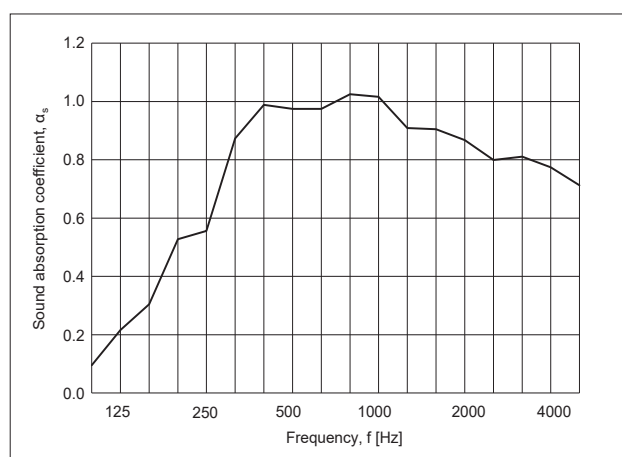

Akustikmålinger

Lydtest iht. DS/EN ISO 354:2003

Lydtest med 45 mm luft bag panelet

Test areal: 10,8 m²
Rumvolumen: 215 m³
Rumoverfladeareal: 305 m²

Frequency [Hz]	α_s
100	0.09
125	0.22
160	0.30
200	0.53
250	0.56
315	0.87
400	0.99
500	0.97
630	0.97
800	1.02
1k	1.02
1.25k	0.91
1.6k	0.90
2k	0.87
2.5k	0.80
3.15k	0.81
4k	0.77
5k	0.71

Figur 1: Lydtest monteret med 45 mm luft bag panelet. Lukket ramme omkring kant.

Lydtest med montage direkte på væggen

Test areal: 10,8 m²
Rumvolumen: 215 m³
Rumoverfladeareal: 305 m²

Frequency [Hz]	α_s
100	0.02
125	0.02
160	0.02
200	0.05
250	0.05
315	0.11
400	0.16
500	0.26
630	0.32
800	0.46
1k	0.63
1.25k	0.78
1.6k	0.97
2k	1.11
2.5k	1.05
3.15k	0.88
4k	0.75
5k	0.68