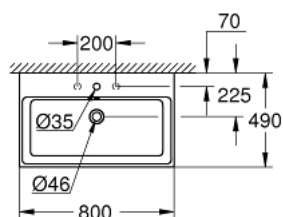

39 469 00H CUBE CERAMIC TVÄTTSTÄLL 80

PRODUKTBESKRIVNING

- Vägghängd
- 1 hål stansat, 2 hål förstansade
- Med bredavlopp
- 800 x 490 mm
- Sanitetsartikel
- PureGuard anti-droppbeläggning och anti-bakteriell glasering