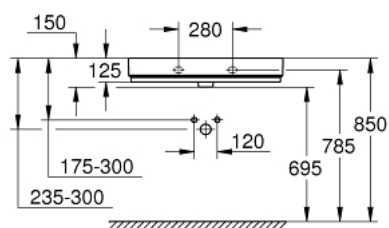

39 469 00H CUBE CERAMIC TVÄTTSTÄLL 80

PRODUKTBESKRIVNING

- Vägghängd
- 1 hål stansat, 2 hål förstansade
- Med bredavlopp
- 800 x 490 mm
- Sanitetsartikel
- PureGuard anti-droppbeläggning och anti-bakteriell glasering