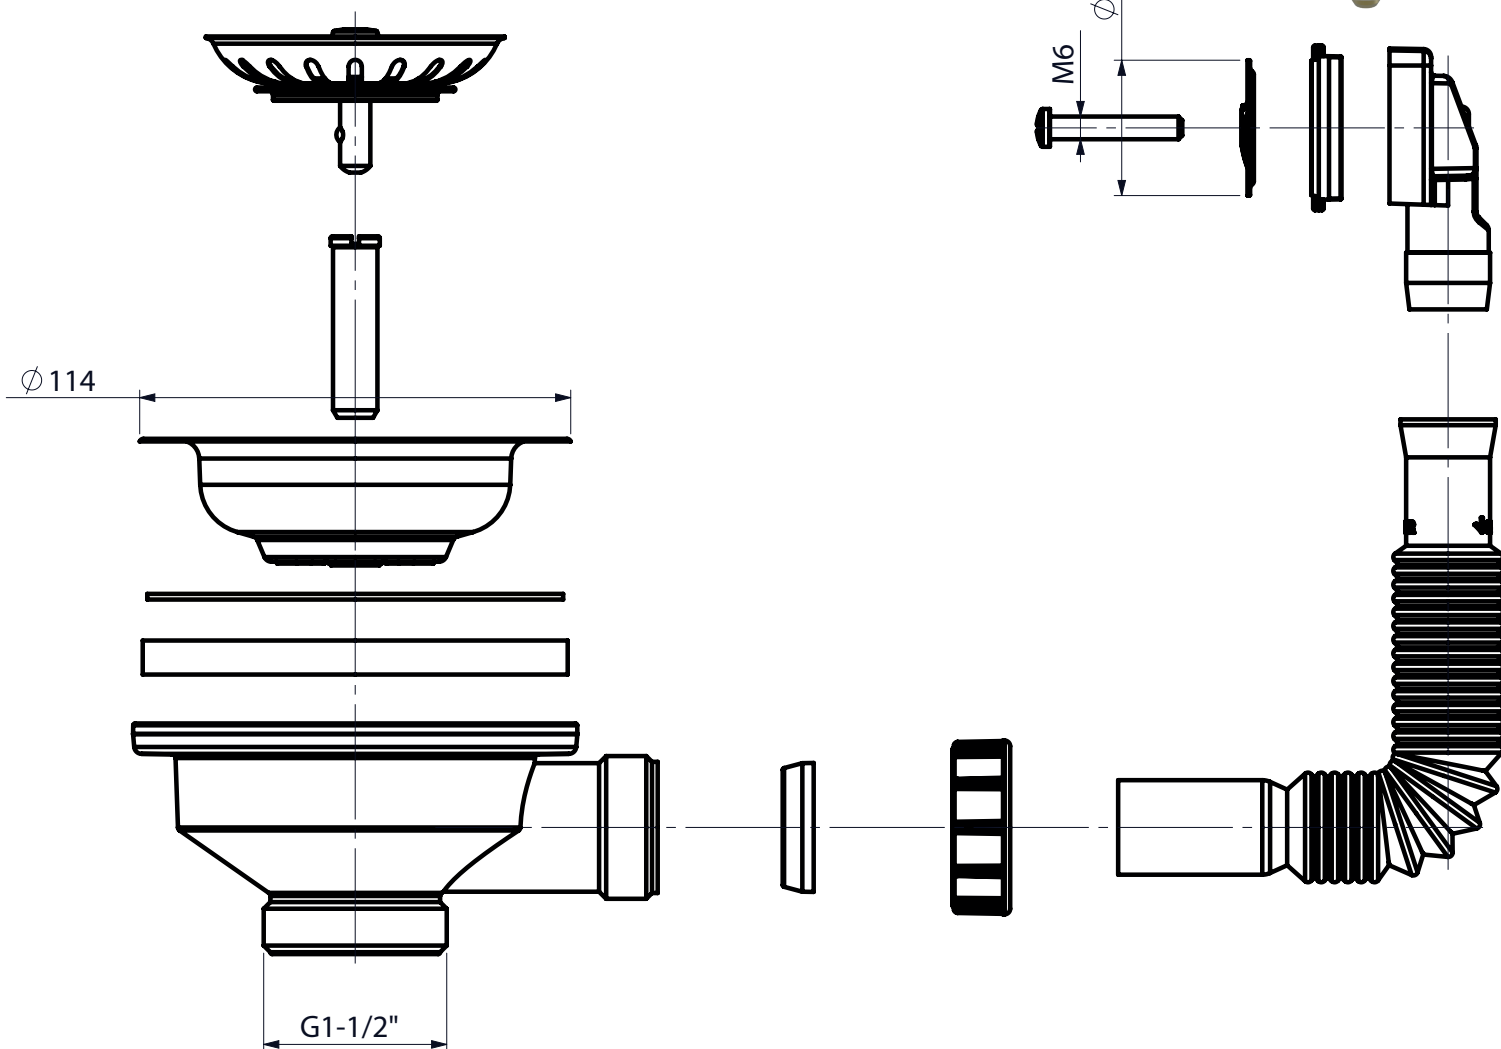

Flow FL40 afløbssæt

Varenr.:
90140406

Materiale:
Overflade:
Farve:

Rustfrit stål / PVC
PVD
Messing

flow

flow