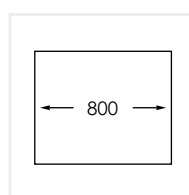

**PRODUKTBESKRIVNING:**

En kraftig diskåda i 1,2 mm rostfritt stål med borstad yta och kryssknäckt botten.

Levereras med vattenlås, korgventil och bräddavloppsanslutning.

**SKÅPSTORLEK:**

800 mm

**MÅTT:**

Ytermått:	797 x 610 mm
Innermått:	340/340 x 400
Djup:	180 mm
Invändig hörnradie:	10 mm
Materialtjocklek:	1,2 mm