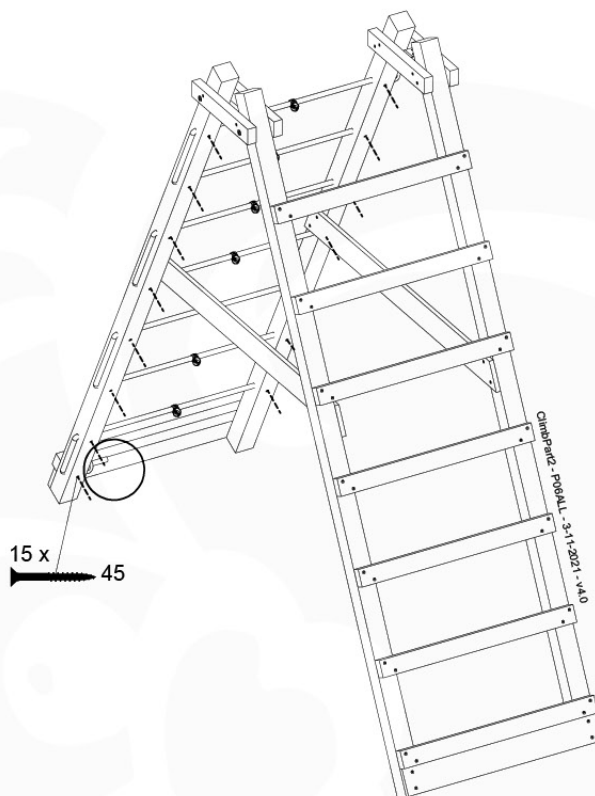

06-6

Climb Module 200

Climb Module 220 / 220 Extra

06-7

Climb Module 200

Climb Module 220 / 220 Extra

6-7x

Climb Module 200

B240
B220

B67

2 positions

2 x 137

2 x 80

Ø 5 mm

B67

Ø 5 mm