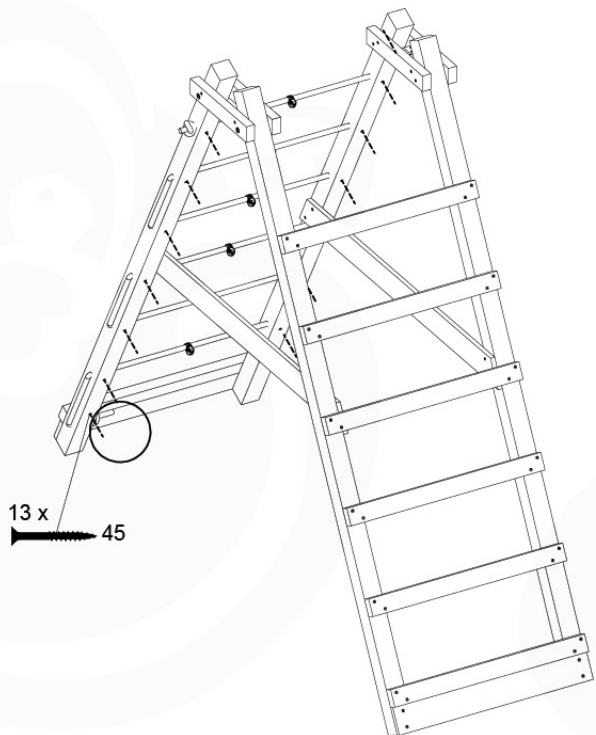

06-6

Climb Module 200

Climb Module 220 / 220 Extra

06-7

Climb Module 200

Climb Module 220 / 220 Extra

6-7x

Climb Module 200

B240
B220

B67

2 positions

2 x 137

2 x 80

Ø 5 mm

B67

Ø 5 mm