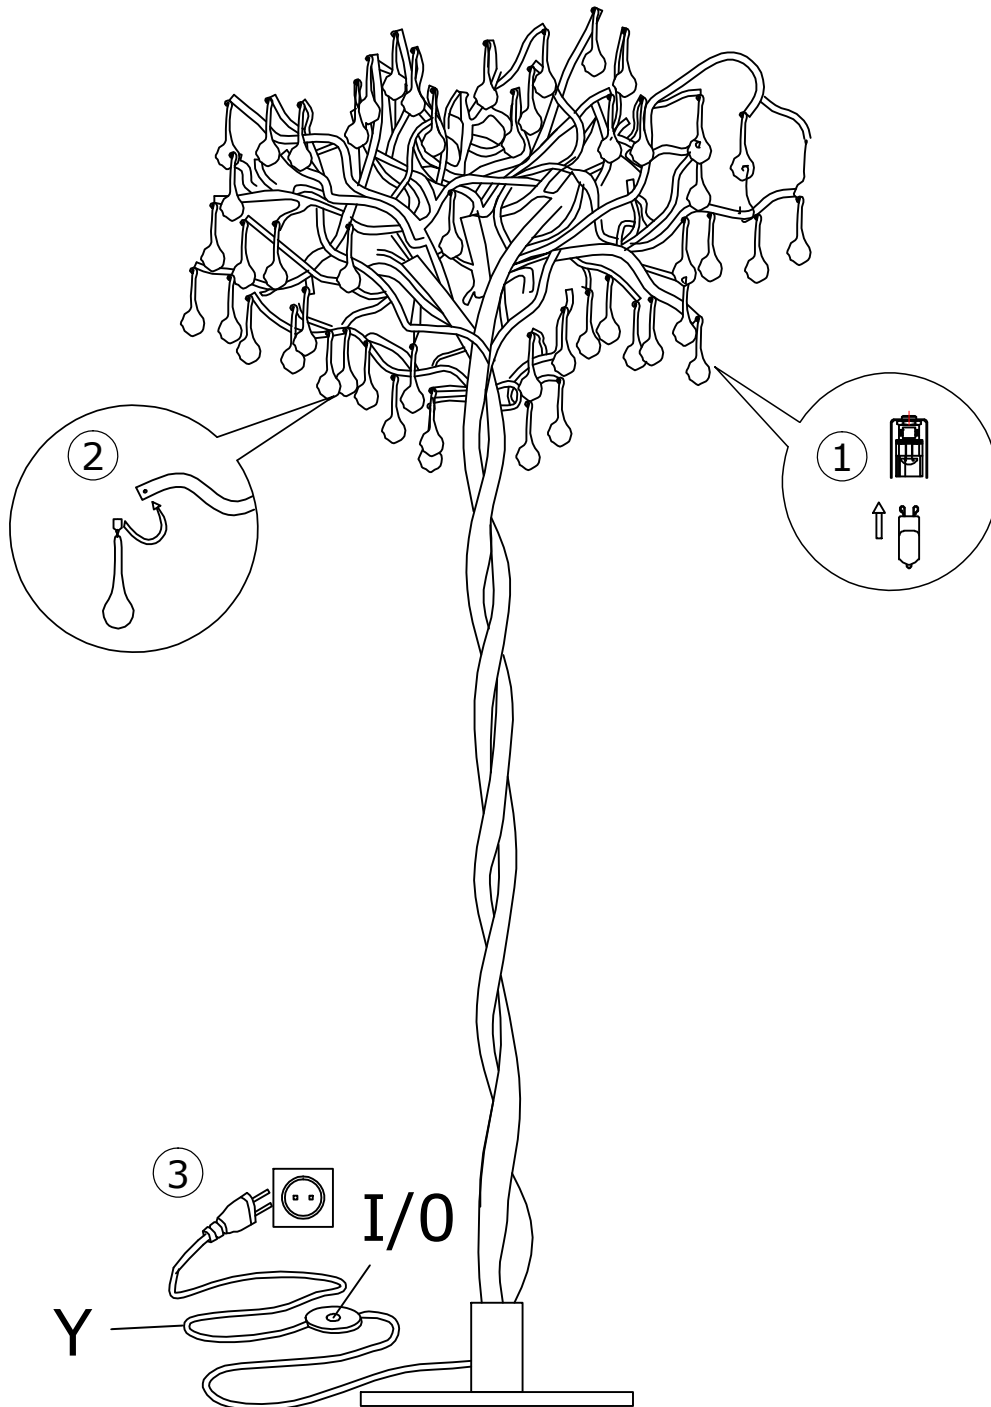

833293/833294

230V/50Hz~

5x G9 / 40W

130 x 

Paul Neuhaus

Paul Neuhaus GmbH
Olakenweg 36 · 59457 Werl
Germany