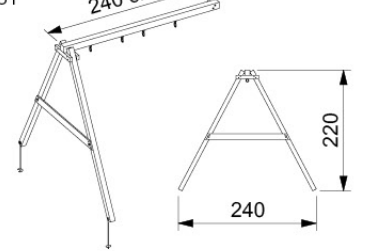

2-Swing Module

850_181

EN 71-1,-2,-3,-8&-9

1h

Jungle Gym

BACKYARD PLAYGROUNDS

since 1988

	1 position	2 positions		1 position	2 positions
EN. Warnings. Only for domestic use. Maximum number of users is:	1	2	LT. Įspėjimai. Tik butiniam naudojimui. Maksimalus naudotojų skaičius :	1	2
DE. Achtung. Nur für den Hausgebrauch. Maximale Benutzerzahl:	1	2	HR. Upozorenja. Samo za kućansku uporabu. Maksimalan broj korisnika je :	1	2
FR. Attention. Réservé à un usage familial. Le nombre maximal d'utilisateurs est de :	1	2	HU. Figyelmeztetések. Csak otthoni használatra! A használók max. száma: :	1	2
NL. Waarschuwingen. Uitsluitend voor huishoudelijk gebruik. Het maximale aantal gebruikers is:	1	2	NO. Advarsel. Kun for privat bruk. Maksimalt antal brukere er :	1	2
BG. Внимание. За употреба само в домашни условия. Максималният брой потребители е:	1	2	PL. Ostrzeżenia. Wyłącznie do użytku domowego. Maksymalna liczba użytkowników to :	1	2
ES. Advertencias. Sólo para uso doméstico. Número máximo de usuarios:	1	2	PT. Avisos. Apenas para uso doméstico. O número máximo de utilizadores é :	1	2
CS. Varování. Jen pro domácí použití. Maximální počet uživatelů je :	1	2	RO. Avertismente. Numai pentru uz domestic. Numarul maxim de utilizatori este :	1	2
DA. Advarsel. Kun til privat brug. Maksimum antal brugere er :	1	2	RU. Предостережения. Только для домашнего использования.	1	2
ET. Hoiatused. Ainult koduseks kasutamiseks. Maksimaalne kasutajate arv on :	1	2	Максимальное количество пользователей :	1	2
EL. Προειδοποιήσεις. Μόνο για οικιακή χρήση. Μέγιστος αριθμός χρηστών :	1	2	SK. Upozornenia. Iba na domáce použitie. Maximálne množstvo osôb je :	1	2
IS. Varnaðarorð. Eingöngu fyrir einkanoðkun í heimahúsum og á einkalóðum. Hámarksfjöldi notenda er :	1	2	SL. Opozorila. Samo za domačo uporabo. Maksimalno število uporabnikov je :	1	2
IT. Avvertenze. Solo per uso domestico. Massimo numero di utenti è :	1	2	FI. Varoitukset. Ainoastaan kotikäyttöön. Käyttäjää yhteensä enintään :	1	2
LV. Brīdinājumi. Izmantot tikai mājās. Maksimālais lietotāju skaits ir :	1	2	SR. Upozorenja. Samo za kućnu uporabu. Maksimalan broj korisnika je :	1	2
			SV. Varningar. Endast för hemmabruk. Det maximala antalet användare är :	1	2
			TR. Uyarılar. Sadece ev kullanımı için. Maksimum kullanıcı sayısı :