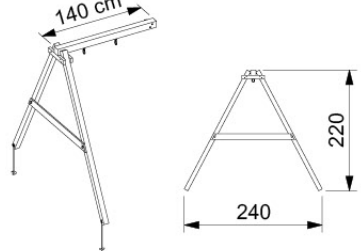

1-Swing Module

850_180