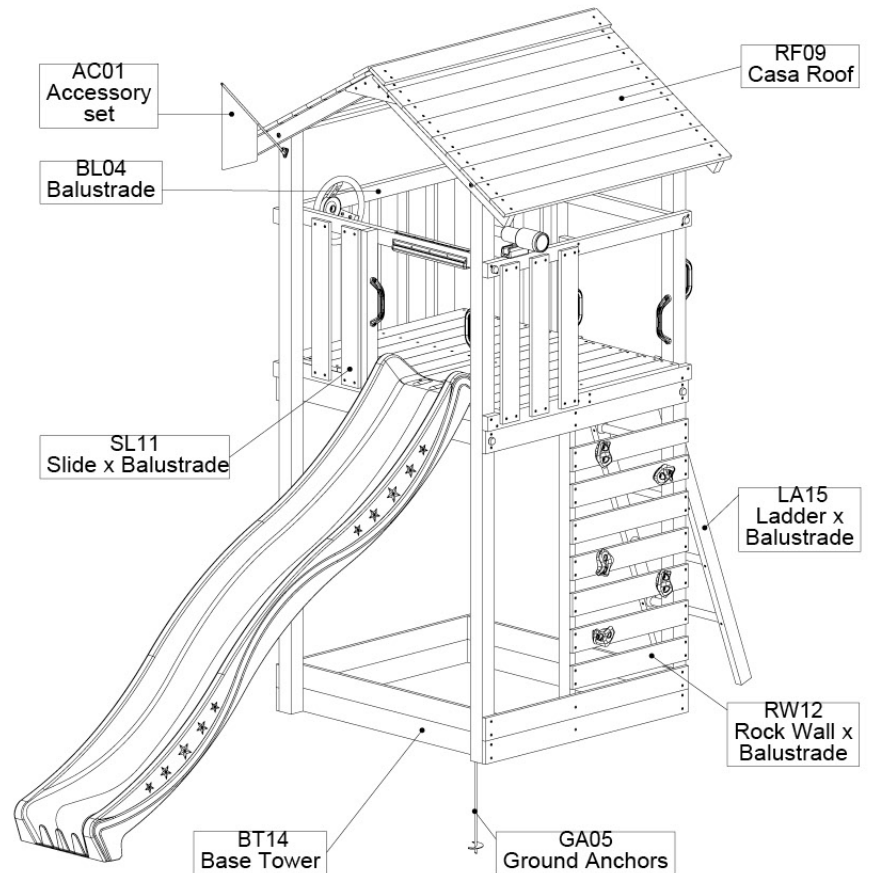

## Jungle Cottage 2.1

801\_090

AK11148 limo - sld/colinge - 0903/2022 - v1