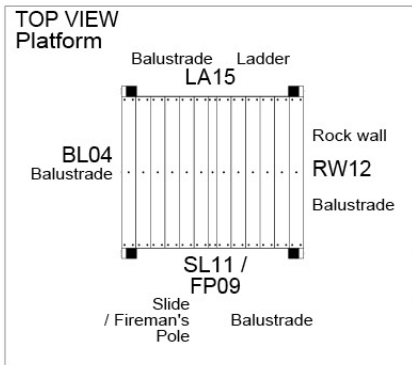

## Jungle Cottage 2.1

801\_090

AK11148 limo - sld/colinge - 0903/2022 - v1