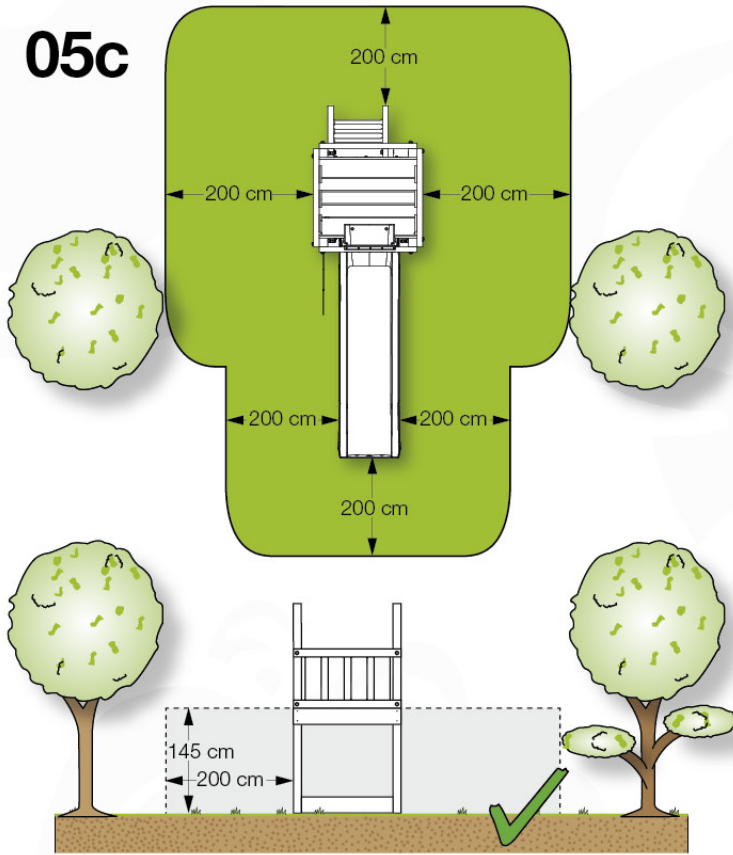

05 Safe Playground

05a

05b

05c

05d

05e