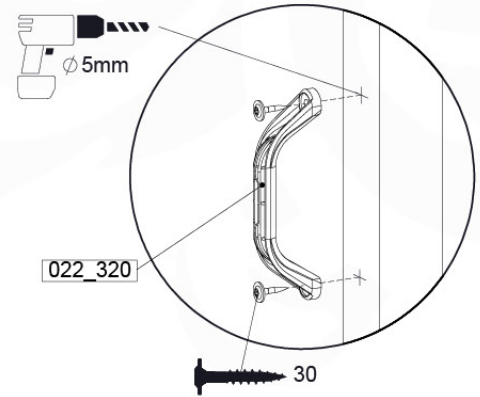

09-4

Rockwell 115 - P35 TR 145 - B-1-2022 - v2

09-5

Rockwell 115 - P43 TR 145 - B-1-2022 - v2

3x
D65