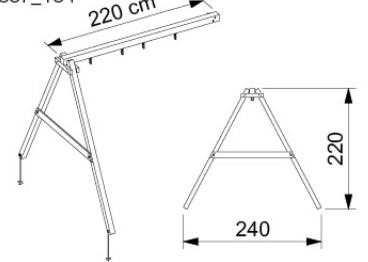

2-Swing Frame 220

857_154