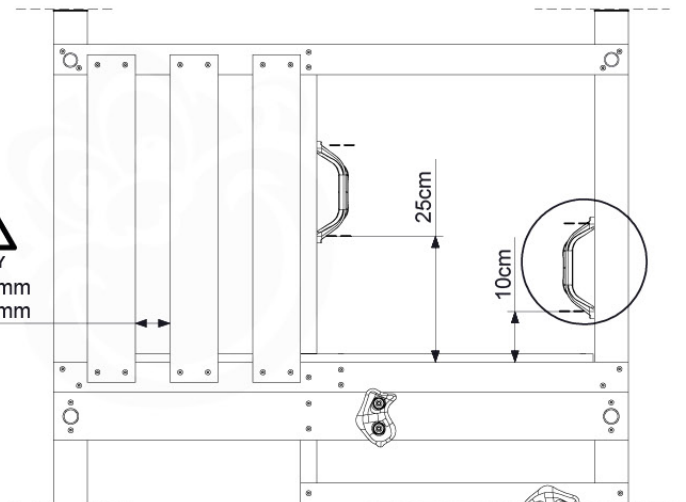

09-4

Rockwell 115 - P35 TR 145 - B-1-2022 - v2

09-5

Rockwell 115 - P43 TR 145 - B-1-2022 - v2

3x
D65