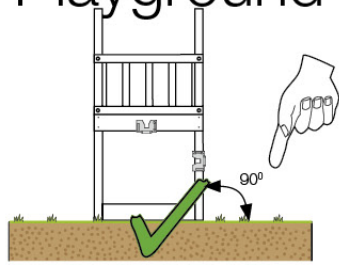

05 Safe Playground

05a