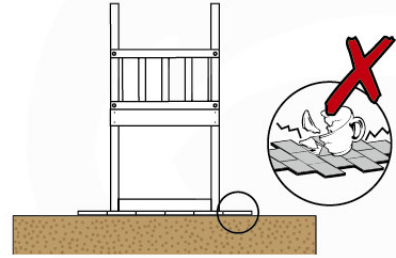

05 Safe Playground

05a

05b

05c

05d

05e