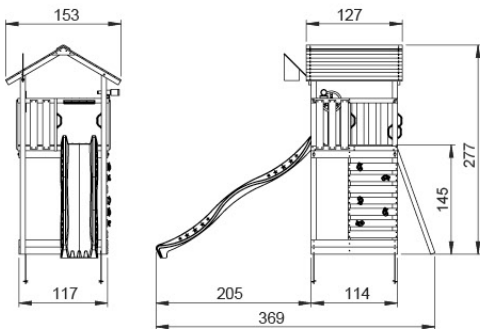

## Jungle Cottage 2.1

801\_090

AK11148 limo - sld/colinge - 0903/2022 - v1