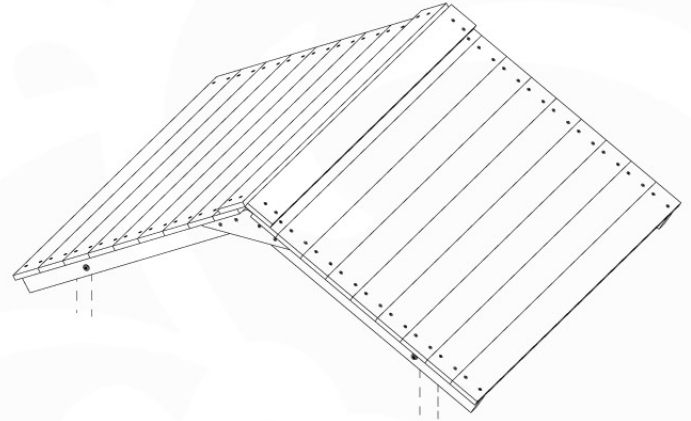

10 Roof

RF09