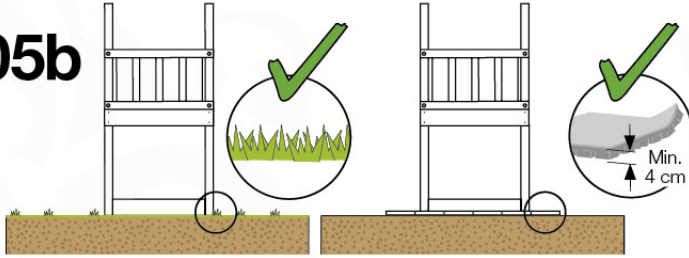

05 Safe Playground

05a

05b

05c

05d

05e