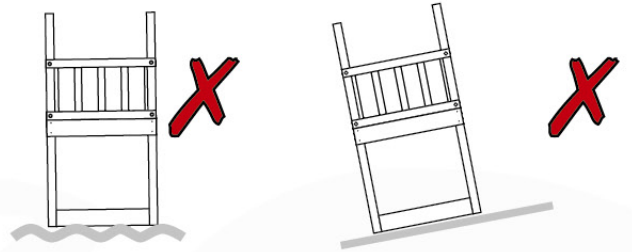

05 Safe Playground

05a