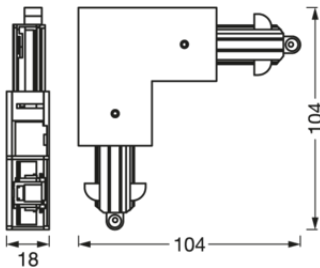

Längd	104,0 mm
Bredd	104,0 mm
Höjd	18,0 mm
produktvikt	60,00 g

MATERIAL & FÄRGER

Produktfärg	vit
Material i kroppen	Aluminium/Plast

APPLIKATION & MONTERING

Omgivningstemperaturområde	-20...+40 °C
Skyddstyp	IP20

CERTIFIKAT & STANDARDER

Bollsäker	Nej
-----------	-----

NEDLADDNINGSBARA FILER

NEDLADDNINGSBARA FILER

User instruction

Declarations of conformity

LOGISTIKDATA

Produktkod	Förpackningsenhet (Styck/Enhet)	Dimensioner (längd x bredd x höjd)	Bruttovikt	Volym
4058075764040	BAG 1	20 mm x 170 mm x 200 mm	68.00 g	0.68 dm ³
4058075764057	Transportförpackning 50	377 mm x 202 mm x 215 mm	3741.00 g	16.37 dm ³