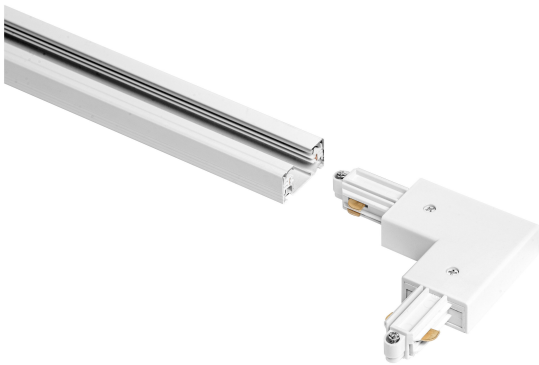

PRODUKTDATABLAD

TRACKLIGHT CORNER CONNECTOR WHITE

Tracklight accessories | Tracklight accessories

Användningsområden

- Kök, vardagsrum, barnrum och arbetsrum
- Entréer

Produktfördelar

- Tidlös elegant design
- Högkvalitativa material

Längd	104,0 mm
Bredd	104,0 mm
Höjd	18,0 mm
produktvikt	60,00 g

MATERIAL & FÄRGER

Produktfärg	vit
Material i kroppen	Aluminium/Plast

APPLIKATION & MONTERING

Omgivningstemperaturområde	-20...+40 °C
Skyddstyp	IP20