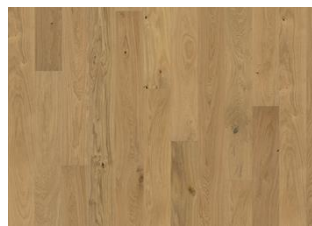

Tammi Hampshire