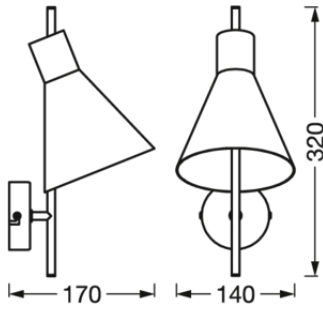

MÅTT & VIKT

Längd	170.00 mm
Bredd	140.00 mm
Höjd	320.00 mm
produktvikt	490,00 g

MATERIAL & FÄRGER

Produktfärg	Svart
Färg på armaturhus	Black
Material i kroppen	Steel
Glödtrådstest enligt IEC 60695-2-12	650 °C
Kvicksilverb mängd	0.0 mg