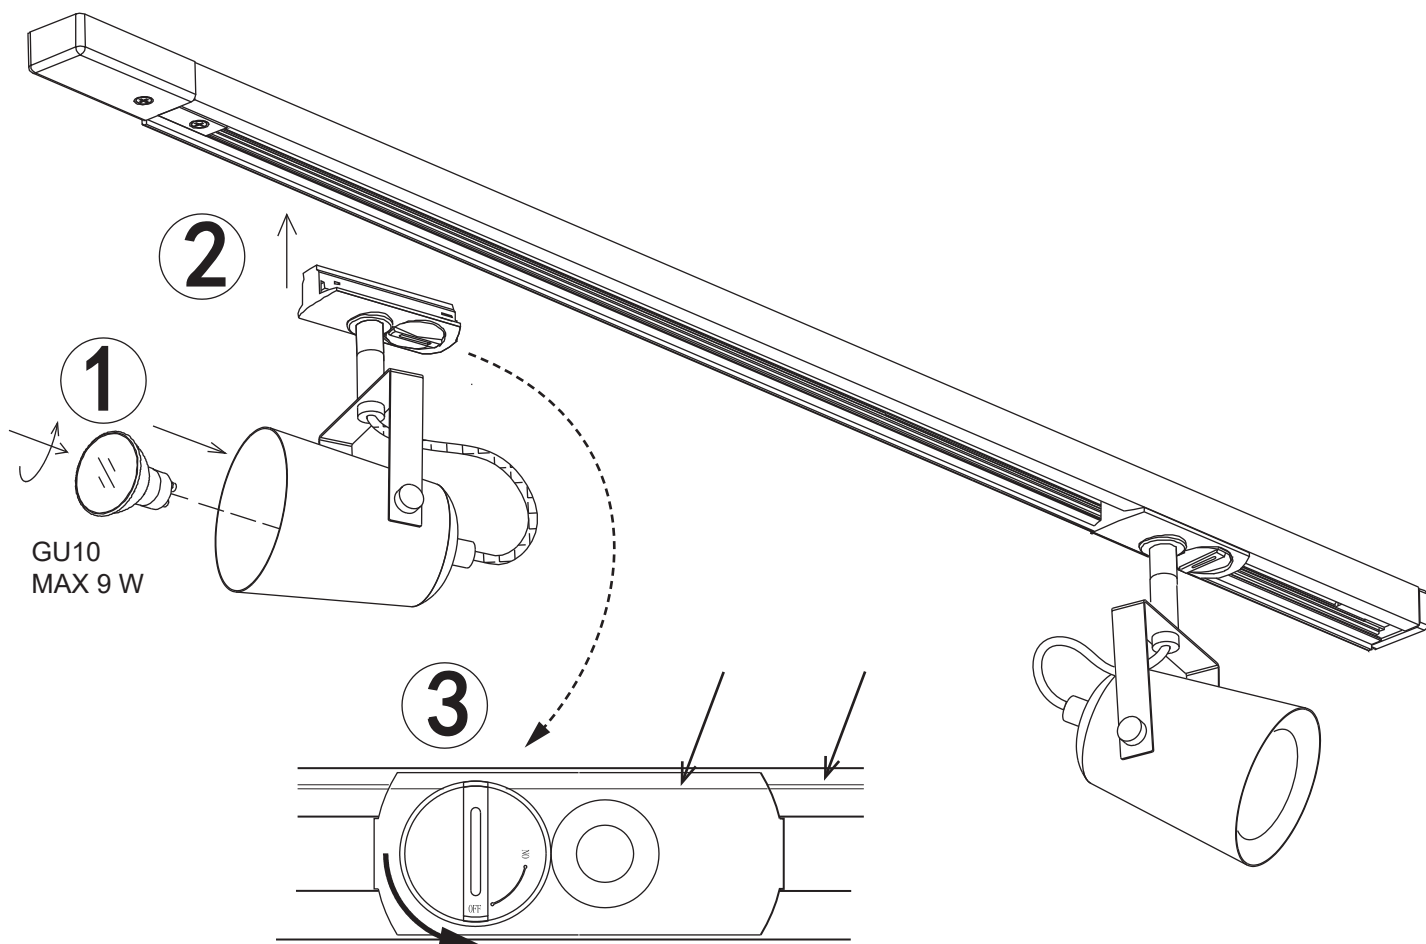

TRACKLINE METZ 71135

www.aneta.se

ANETA
LIGHTING
LIGHTS FOR HOME AND WORK SINCE 1947

TRACKLINE

Kan påbygges til maks 10m og maks 900W.
 Påbyggnadsbar till max 10m och max 900W.
 Jatkettavissa enintään 10m /enintään 900W.
 Extendable to max 10m and max 900W.

W = hvit / vit / valkoinen / white
B = svart / musta / black
L = venstre / vänster / vasesn / left
R = høyre / höger / oikea / right

Skinne / Skena / Kisko / Track
 1 meter
 W: 71741-70, 7041661263048
 B: 71741-15, 7041661263055
 2 meter
 W: 71725-70, 7041661262638
 B: 71725-15, 7041661262836

Rett skjøt / innkobling
 Rak skarv / anslutning
 Liitin / virran syöttörasia
 Connector / power supply
 W: 71727-70, 7041661262652
 B: 71727-15, 7041661262850

Innkobling
 Anslutning
 Asennusosa
 Connector
 W: 71726-70, 7041661262645
 B: 71726-15, 7041661262843

90° skjøt
 90° skarv
 90° liitin
 90° connector
 R, W: 71729-70, 7041661262690
 R, B: 71729-15, 7041661262874
 L, W: 71730-70, 7041661262706
 L, B: 71730-15, 7041661262881

TRACKLINE METZ
 Spotlight MAX 9W GU10
 W: 71135-70, 7041661273399
 B: 71135-15, 7041661273382