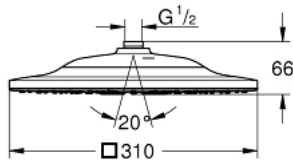

26 643 000 RAINSHOWER SMARTCONNECT 310 CUBE HUVUDDUSCH 2 STRÅLAR

PRODUKTBESKRIVNING

- GROHE PureRain, ActiveRain
- Default programmering för strålmönster
- krom strålplatta
- Kulle med styrutslag $\pm 10^\circ$
- Anslutningsgänga 1/2"
- med trådlös kontroll för att ändra eller kombinera strålmönster
- Skruva eller limma fast vägghållaren
- Drivs med batteri
- Inklusive 3 x AAA batterier och 1 x CR 2032 knappbatteri
- LED indikator för att para och byta batteri
- Vattentålig kontroll, IP57
- **GROHE EcoJoy** 9,5 l/min flödesbegränsare
- **GROHE DreamSpray**
- **GROHE StarLight** kromyta
- **SpeedClean** antikalksystem
- **Inre Vatten Guide** för ett längre liv
- Lämplig för genomströmsvärmare
- vattentryck kan användas från 1,5 bar

26 643 000 RAINSHOWER SMARTCONNECT 310 CUBE HUVUDDUSCH 2 STRÅLAR

26 643 000 **RAINSHOWER SMARTCONNECT 310 CUBE HUVUDDUSCH 2 STRÅLAR**

RESERVDLAR

10: Dirt strainer (Order-nr. 48516000)

20: Trådlös fjärrkontroll (Order-nr. 26646000)