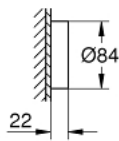

26 643 000 RAINSHOWER SMARTCONNECT 310 CUBE HUVUDDUSCH 2 STRÅLAR

PRODUKTBESKRIVNING

- GROHE PureRain, ActiveRain
- Default programmering för strålmönster
- krom strålplatta
- Kulle med styrutslag $\pm 10^\circ$
- Anslutningsgänga 1/2"
- med trådlös kontroll för att ändra eller kombinera strålmönster
- Skruva eller limma fast vägghållaren
- Drivs med batteri
- Inklusive 3 x AAA batterier och 1 x CR 2032 knappbatteri
- LED indikator för att para och byta batteri
- Vattentålig kontroll, IP57
- **GROHE EcoJoy** 9,5 l/min flödesbegränsare
- **GROHE DreamSpray**
- **GROHE StarLight** kromyta
- **SpeedClean** antikalksystem
- **Inre Vatten Guide** för ett längre liv
- Lämplig för genomströmsvärmare
- vattentryck kan användas från 1,5 bar

26 643 000 RAINSHOWER SMARTCONNECT 310 CUBE HUVUDDUSCH 2 STRÅLAR

26 643 000 **RAINSHOWER SMARTCONNECT 310 CUBE HUVUDDUSCH 2 STRÅLAR**

RESERVDLAR

10: Dirt strainer (Order-nr. 48516000)

20: Trådlös fjärrkontroll (Order-nr. 26646000)