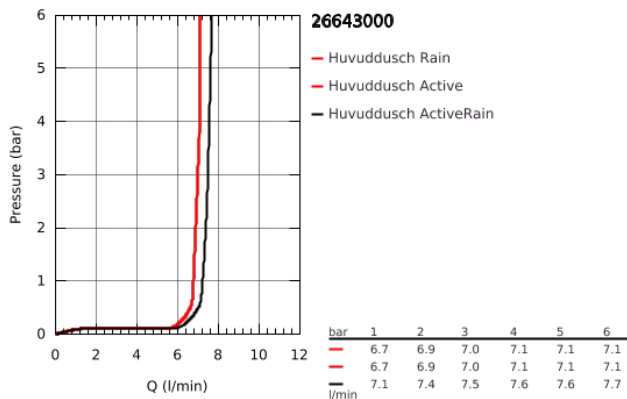

26 643 000 RAINSHOWER SMARTCONNECT 310 CUBE HUVUDDUSCH 2 STRÅLAR

PRODUKTBESKRIVNING

- GROHE PureRain, ActiveRain
- Default programmering för strålmönster
- krom strålplatta
- Kulle med styrutslag $\pm 10^\circ$
- Anslutningsgänga 1/2"
- med trådlös kontroll för att ändra eller kombinera strålmönster
- Skruva eller limma fast vägghållaren
- Drivs med batteri
- Inklusive 3 x AAA batterier och 1 x CR 2032 knappbatteri
- LED indikator för att para och byta batteri
- Vattentålig kontroll, IP57
- **GROHE EcoJoy** 9,5 l/min flödesbegränsare
- **GROHE DreamSpray**
- **GROHE StarLight** kromyta
- **SpeedClean** antikalksystem
- **Inre Vatten Guide** för ett längre liv
- Lämplig för genomströmsvärmare
- vattentryck kan användas från 1,5 bar

26 643 000 RAINSHOWER SMARTCONNECT 310 CUBE HUVUDDUSCH 2 STRÅLAR

26 643 000 **RAINSHOWER SMARTCONNECT 310 CUBE HUVUDDUSCH 2 STRÅLAR**

RESERVDLAR

10: Dirt strainer (Order-nr. 48516000)

20: Trådlös fjärrkontroll (Order-nr. 26646000)