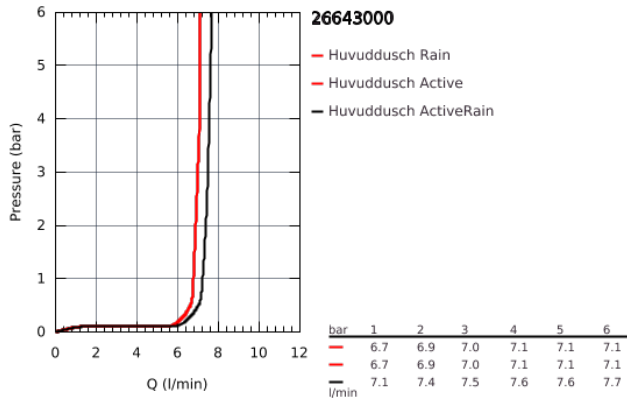

26 643 000 RAINSHOWER SMARTCONNECT 310 CUBE HUVUDDUSCH 2 STRÅLAR

PRODUKTBESKRIVNING

- GROHE PureRain, ActiveRain
- Default programmering för strålmönster
- krom strålplatta
- Kulle med styrutslag $\pm 10^\circ$
- Anslutningsgänga 1/2"
- med trådlös kontroll för att ändra eller kombinera strålmönster
- Skruva eller limma fast vägghållaren
- Drivs med batteri
- Inklusive 3 x AAA batterier och 1 x CR 2032 knappbatteri
- LED indikator för att para och byta batteri
- Vattentålig kontroll, IP57
- **GROHE EcoJoy** 9,5 l/min flödesbegränsare
- **GROHE DreamSpray**
- **GROHE StarLight** kromyta
- **SpeedClean** antikalksystem
- **Inre Vatten Guide** för ett längre liv
- Lämplig för genomströmsvärmare
- vattentryck kan användas från 1,5 bar

26 643 000 RAINSHOWER SMARTCONNECT 310 CUBE HUVUDDUSCH 2 STRÅLAR

26 643 000 **RAINSHOWER SMARTCONNECT 310 CUBE HUVUDDUSCH 2 STRÅLAR**

RESERVDLAR

10: Dirt strainer (Order-nr. 48516000)

20: Trådlös fjärrkontroll (Order-nr. 26646000)