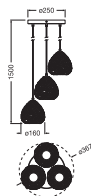

Produktegenskaber

- Armaturhus materiale: papir
- Tekstil kabel

TEKNISKE DATA

ELEKTRISKE DATA

Nominal spænding	220...240 V
Forsynings frekvens	50...60 Hz
Beskyttelsesklasse	I
Drifttilstand	Mains voltage

DIMENSIONER & VÆGT

Diameter	367,00 mm
Højde	1500,00 mm
Produktvægt	1380,00 g

DECOR PAPER DROP PEND
PLATE 3XE27

MATERIALER & FARVER

Produktfarve	Beige
Armaturhus farve	Beige
Materiale	Papir Stål
Glødetrådtest, jævnfør IEC 60695-2-12	650 °C