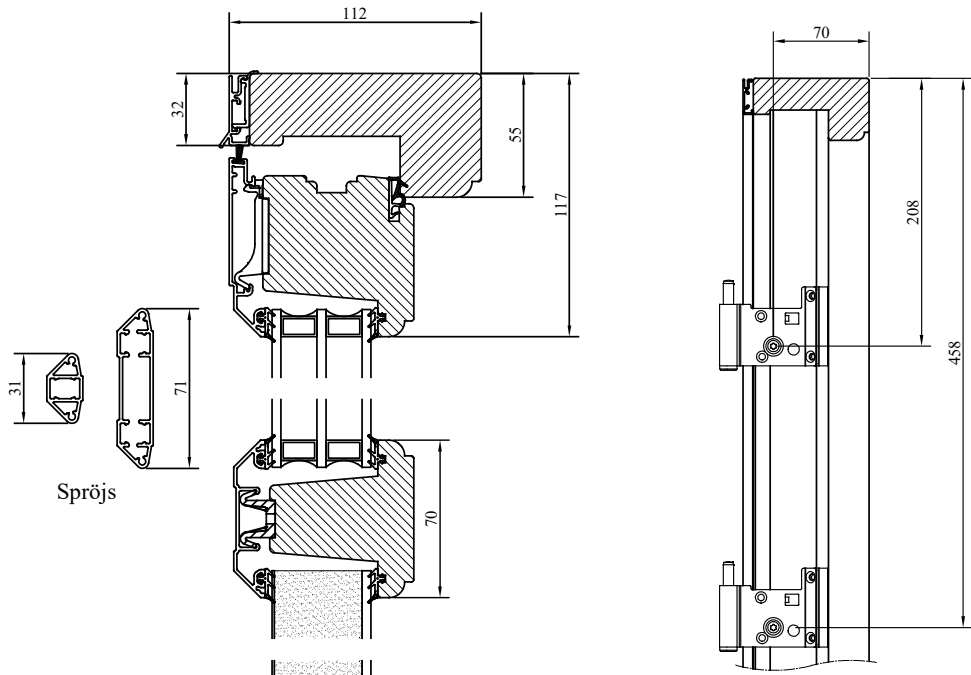

### MONTERING:

Karmsidorna är förborrade för karminfästning.

Täckpluggar medföljer.

Modul BREDD	Enkeldörr	Pardörr
Min	6M	12M
Max	11M	20M

Modul HÖJD	Enkel-/Pardörr
Min	18M
Max	25M

Placering av förankringsskruvarna genom de två översta gångjärnen