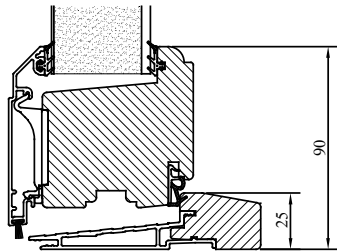

Placering av förankringsskruvarna genom de två översta gångjärnen