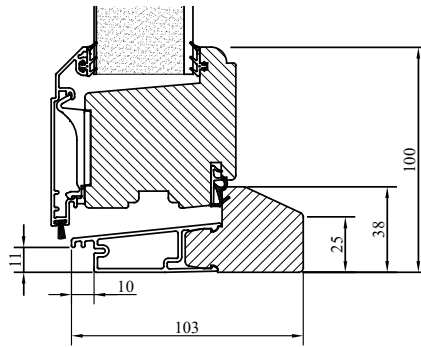

Placering av förankringsskruvarna genom de två översta gångjärnen