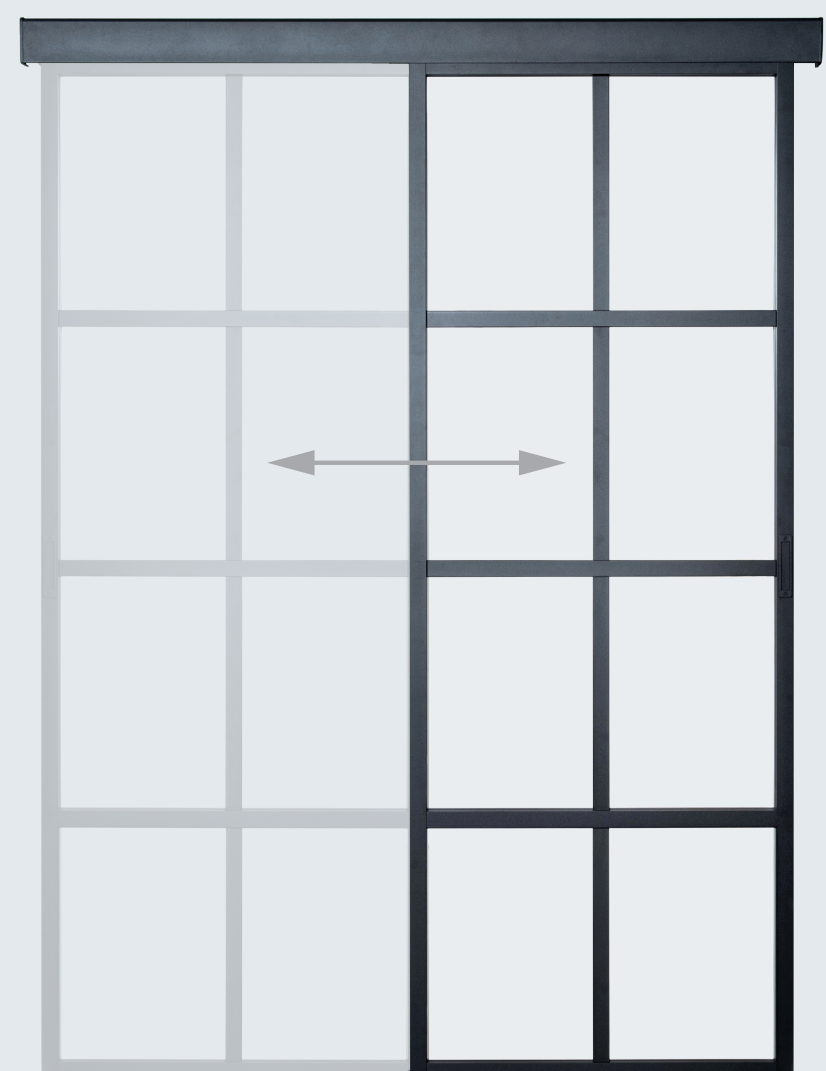

SKYDEDØR URBAN

SKYDEDØR URBAN

SINGLE SKYDEDØR URBAN

PRODUKTDETALJER

Anvendelse	Indendørs
Dørdimension	2040 x 930 mm
Vægt	33 kg
Tilskæring	Nej
Farve	Sort 9005
Finish	Sandblæst
Profil	Thermolakeret
Garanti	10 år (ruder undtaget)

RUDER

Inkluderet	Ja
Højde	1994 mm
Bredde	884 mm
Tykkelse	4 mm
Type	Klar
Antal	1

RUDE DIMENSIONER

Højde	1976 mm
Bredde	866 mm

PAKKET PRODUKT

Højde	2045 mm
Bredde	935 mm
Dybde	40 mm
Vægt	34 kg

Skinne + skydedørskappe medfølger ikke

SINGLE SKYDEDØR URBAN

Skrobeltigt - glas

Transport på taget anbefales ikke

Opbevares fladt i sin originale emballage

Tungt produkt, skal transporteres af 2 personer

Forsigtig udpakning

Opbevares tørt og væk fra lyset i stue temperatur. Opvarmning i den kolde årstid.