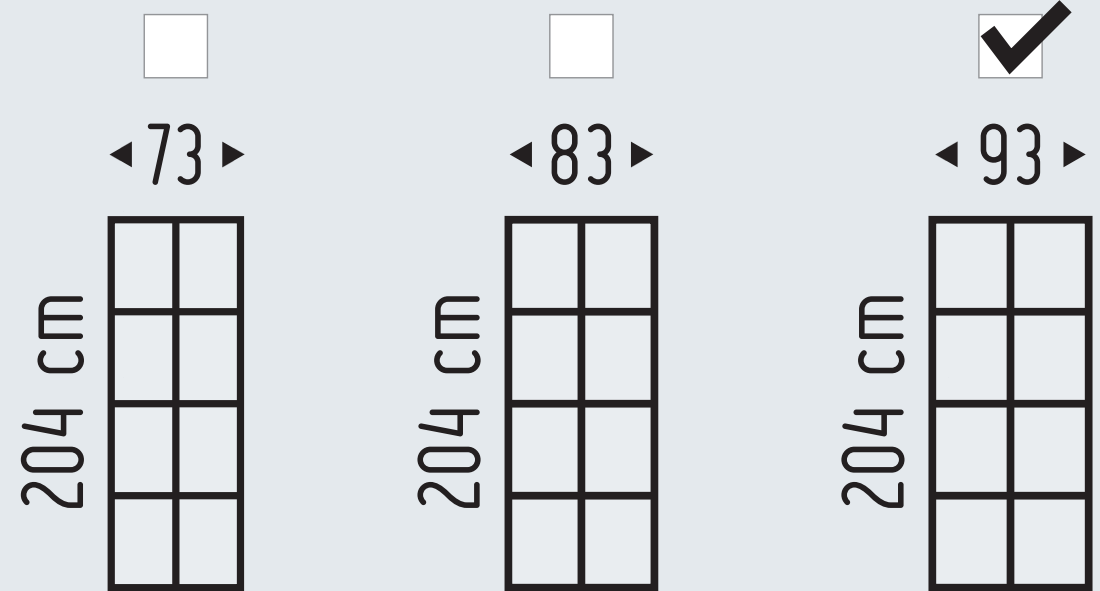

SKYDEDØR URBAN

SKYDEDØR URBAN

SINGLE SKYDEDØR URBAN

PRODUKTDETALJER

Anvendelse	Indendørs
Dørdimension	2040 x 930 mm
Vægt	33 kg
Tilskæring	Nej
Farve	Sort 9005
Finish	Sandblæst
Profil	Thermolakeret
Garanti	10 år (ruder undtaget)

RUDER

Inkluderet	Ja
Højde	1994 mm
Bredde	884 mm
Tykkelse	4 mm
Type	Klar
Antal	1

RUDE DIMENSIONER

Højde	1976 mm
Bredde	866 mm

PAKKET PRODUKT

Højde	2045 mm
Bredde	935 mm
Dybde	40 mm
Vægt	34 kg

Skinne + skydedørskappe medfølger ikke