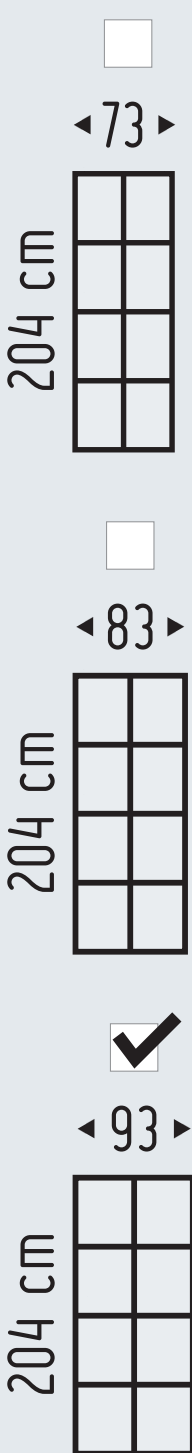

Skrobeltigt - glas

Transport på taget anbefales ikke

Opbevares fladt i sin originale emballage

Tungt produkt, skal transporteres af 2 personer

Forsigtig udpakning

Opbevares tørt og væk fra lyset i stue temperatur. Opvarmning i den kolde årstid.

3 664821 014980

Fabrikeret af Kit'atelier
Rue du Moulin de Bailly le Bel,
60840 Breuil-le-Sec

3 664821 014980