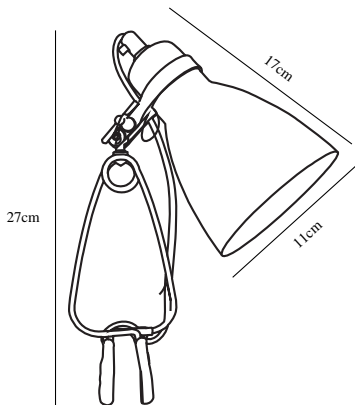

CYCLONE | KLÄMLAMPA | VIT

73072001

nordlux®

Spänning (V): 230 Volt
IP-grad: IP20
Maximal lampeffekt (W): 15W
Klass (Klass 1, Klass 2, Klass 3):
Klass 2 (Dubbel isolerad)
Lampfatning: E14
: Yes with compatible bulb
Placering strömbrytare: På kabeln

Höjd (cm): 27
Skärmdiameter (cm): 11
Skärmhöjd (cm): 17
EAN: 5701581220676
TUN: 5387142
Artikelnummer: 73072001
Antal per kolla: 3

Säljförpackning höjd (cm): 12.5
Säljförpackning bredd cm: 14.5
Säljförpackning djup (cm): 26
Säljförpackning volym m³: 0.0047
Produktens nettovikt (kg): 0.416

Primärt material: Metal
Kabelfärg: Vit
Kabellängd (cm): 200
Ytmaterial på kabeln: Plast
Är kabeln utbytbar?: False
Färg: Vit

- Modern klassisk stil
- Klämma för att fästa på hylla eller annan kant
- Flexibla armar för ett riktat ljus

Cyclone klämspot från Nordlux med flexibel arm för justering av lamphuvudet. Lampan har en skärmdiameter på 11 cm och är utrustad med strömbrytare på sladden.