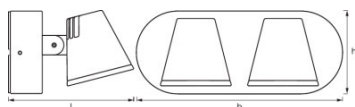

Mått

Längd	168,0 mm
Bredd	252,0 mm
Höjd	115,0 mm
produktvikt	1360,00 g

Färger & Material

Material i kroppen	Aluminum
Färg på armaturhus	Dark gray
Produktfärg	Dark gray
Färg på armaturhus	Dark gray
Material i höljet	Polymethylmethacrylate (PMMA)