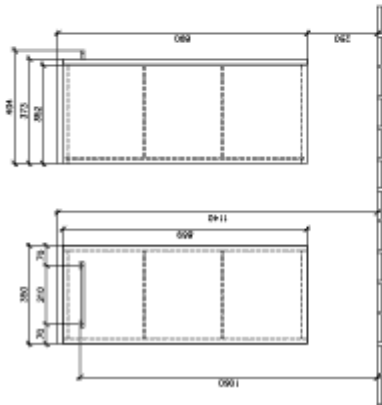

TEKNISKA TECKNINGAR

A89501B4

AVENTO A89500_A89501 V01 / 20.09.2018	 Villeroy & Boch 1748