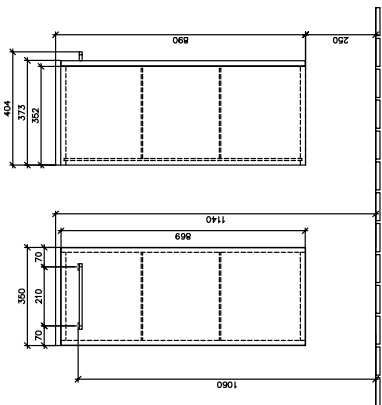

A89501B4

AVENTO A89500_A89501 V01 / 20.09.2019	 Villeroy & Boch 1748