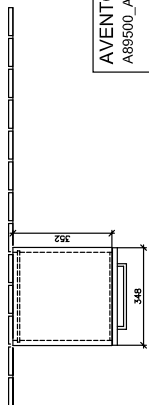

AVENTO SIDOSKÅP VINKEL

PRODUKTINFORMATION

Artikeltitel	Villeroy & Boch Avento Sidoskåp, 1 dörr, 350 x 890 x 405 mm, Crystal White
Artikelnummer	A89501B4
Montering / monteringsstyp	väggmonterad
Typ av öppning	1 dörr
Dörrgångjärn	gångjärn till höger
Utrustning	1 x dörr , 2 x glashyllor
Leveransomfattning	Sidoskåp, 1 x st. , Fästsats, 1 x st.
Djup i mm	405
Bredd i mm	350
Höjd i mm	890
Djup med handtag mm	405
Djup utan handtag mm	373
Kollektion	Avento
Produktbeteckning	Sidoskåp
Funktion	med SoftClosing
Material, front	MDF
Yta front	Akrylskikt
Material, stomme	MDF
Yta stomme	Akrylskikt
Övriga material	Handtag: Krom
övriga ytor	Handtag: glansig
Form	vinkel
Färgbeteckning	Crystal White
Med belysning	Nej
Smarthome-kompatibel	Nej

TEKNISKA TECKNINGAR

A89501B4

AVENTO A89500_A89501 V01 / 20.09.2018	 Villeroy & Boch 1748
---	--

A89501B4

AVENTO A89500_A89501 V01 / 20.09.2019	 Villeroy & Boch 1748
---	--