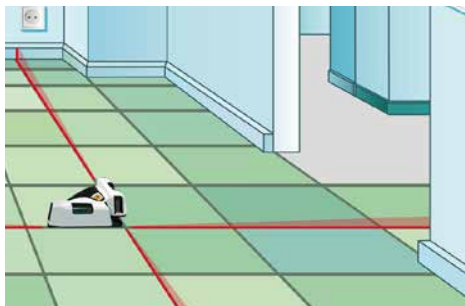

SuperSquare-Laser 4

90° linjelaser
– Idealisk för läggning av klinkergolv

Rev.0316

- De **fyra väl synliga laserlinjerna** lämpar sig utmärkt för injustering av kakel.
- **Vertikal och horisontell nivellering** på väggen
- Med de fastsatta **anligningskanterna** och **stödytan** är det lätt att lägga klinkergolv.
- Optimal injustering också på **svårtillgängliga platser**
- **Användning** på alla ytor – **även med stift**
- **Libeller** för justering av apparaten
- Kan fungera som **laservattenpass**
- Kan även användas vid lutande plan.