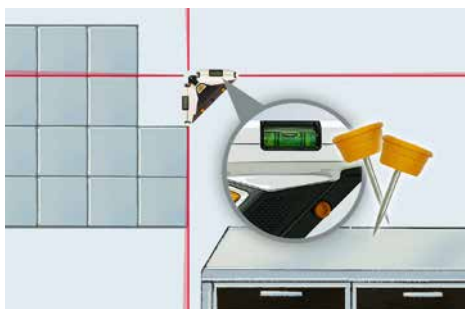

SuperSquare-Laser 4

90° linjelaser
– Idealisk för läggning av klinkergolv

Rev.0316

- De **fyra väl synliga laserlinjerna** lämpar sig utmärkt för injustering av kakel.
- **Vertikal och horisontell nivellering** på väggen
- Med de fastsatta **anligningskanterna** och **stödytan** är det lätt att lägga klinkergolv.
- Optimal injustering också på **svårtillgängliga platser**
- **Användning** på alla ytor – **även med stift**
- **Libeller** för justering av apparaten
- Kan fungera som **laservattenpass**
- Kan även användas vid lutande plan.

Anligningskanterna och stödytan

Libeller för justering av apparaten

Inklusive stift

TEKNISKA DATA	
VINKELNOGGRANNHET	± 0,5 mm / m
ARBETSOMRÅDE (i förhållande till hur ljusst det är i rummet)	15 m
ARBETSTEMPERATUR	0°C...+ 50°C
FÖRVARINGSTEMPERATUR	-10°C...+ 70°C
LASERVÅGLÄNGD	635 nm
LASERKLASS	2 / < 1 mW
STRÖMFÖRSÖRJNING	2 x 1,5V AA
ANVÄNDNINGSTID	15 h
MÅTT (B x H x Dj)	200 x 48 x 100 mm
VIKT (inklusive batterier)	240 g