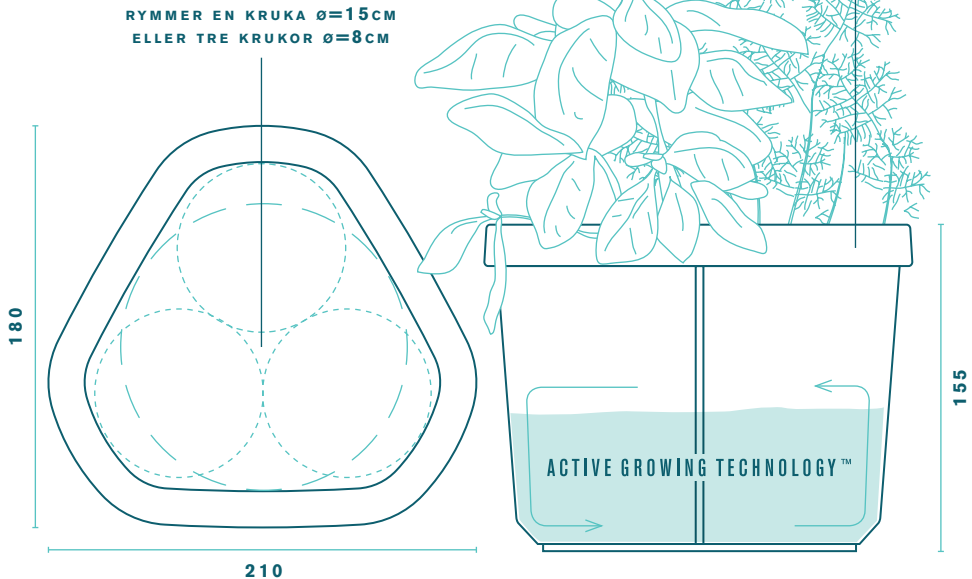

GENIE Köksträdgård

DEN ENERGISNÅLA, SMARTA OCH EKOLOGISKA GENIE FÖRNYAR INOMHUSODLINGEN GENOM ATT INFÖRLIVA MILJÖMÄSSIGT HÅLLBARA MATERIAL, INNOVATIV TEKNIK, ENKEL ANVÄNDBARHET MED MODERN DESIGN.

PRODUKT Genie	SPECIFIKATION Köksträdgård
MÅTT D: 180 · B: 210 · H: 155	MATERIAL Biokomposit
STRÖMKÄLLA 4 st. AA batterier	VATTENVOLYM 1 liter
TILLGÄNGLIGA FÄRGER 	
Naturvit · Antrasitgrå · Kolsvart · Citrongul	

BORTTAGBART
VÄXTPLAN