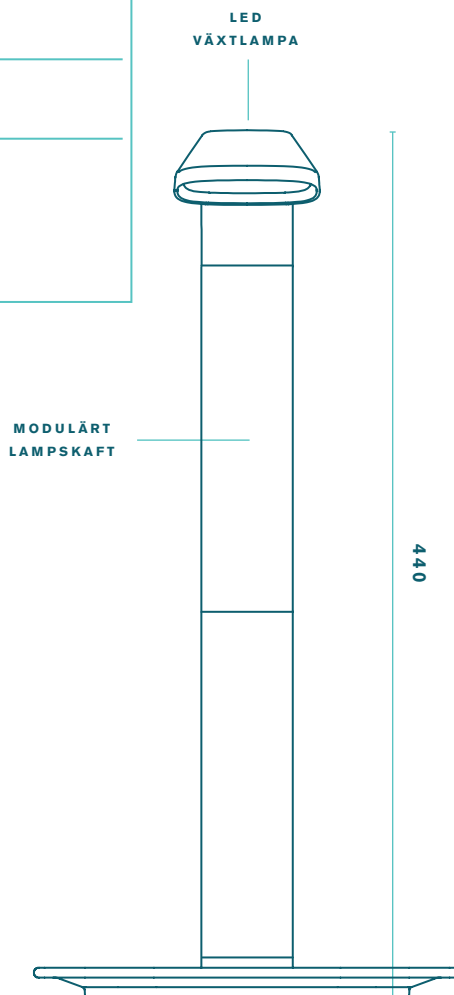

GENIE Växtlampa

PRODUKT Genie	SPECIFIKATION Växtlampa
MÅTT D: 180 · B: 210 · H: 440	MATERIAL Biokomposit
STRÖMSTYRKA 5,5W, 110V eller 230V	LJUSFLÖDE 800 lumen
TILLGÄNGLIGA FÄRGER Naturvit · Antrasitgrå · Kolsvart · Citrongul	

ACTIVE GROWING TECHNOLOGY™

GENIE VÄXTLAMPAN

I Genie växtlampa använder vi oss av den allra senaste tekniken inom LED-belysning. Dessa LED-lampor säkrar en minimal strömförbrukning och ser till att ljusspektrumet är optimalt för växterna. Med en effekt på låga 5,5 W ger lampan ett flöde på 800 lumen av det optimala spektrumet, vilket är allt ljus som växterna behöver.