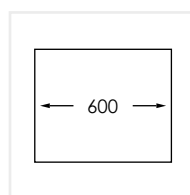

**PRODUKTBESKRIVNING:**

En kraftig diskåda i 1,2 mm rostfritt stål med borstad yta och kryssknäckt botten.

Levereras med vattenlås, korgventil och bräddavloppsanslutning.

SKÅPSTORLEK:

600 mm

MÅTT:

Ytermått:	597 x 610 mm
Innermått:	500 x 400 mm
Djup:	180 mm
Invändig hörnradie:	10 mm
Materialtjocklek:	1,2 mm