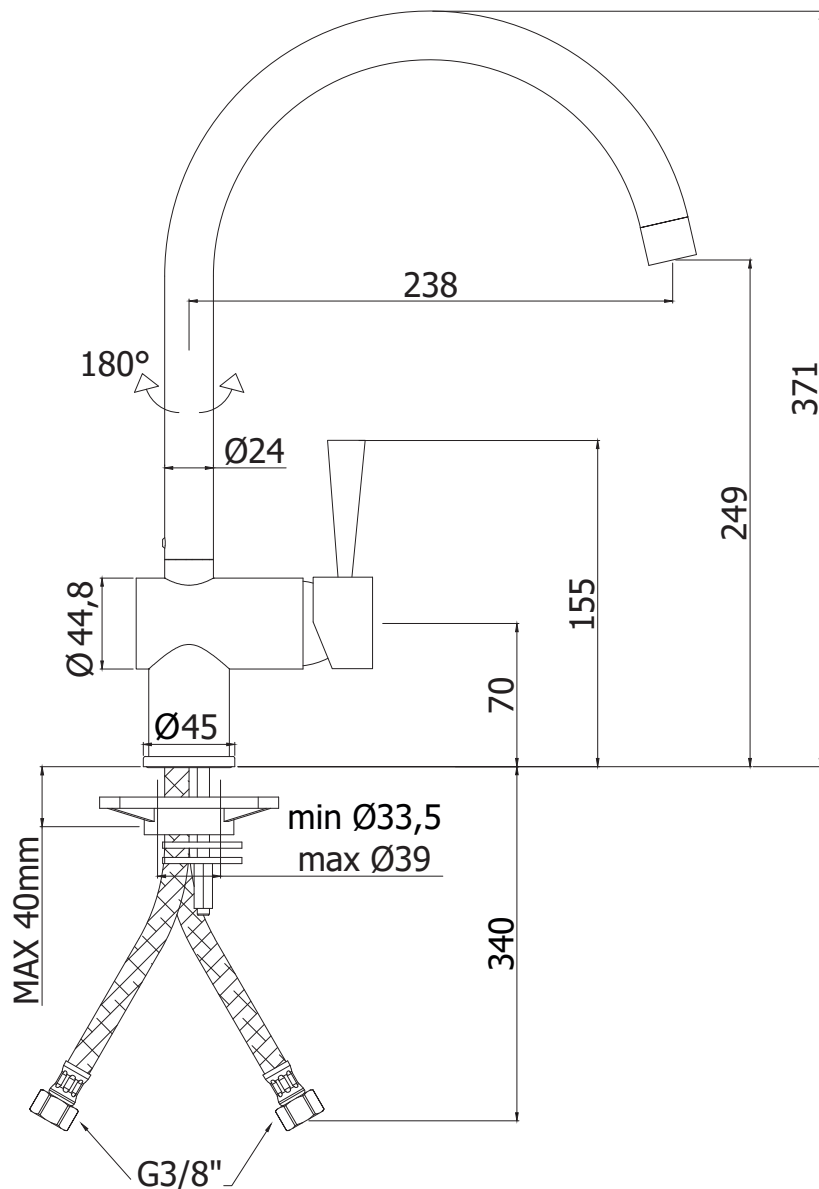

Flow FL01 køkkenarmatur

Varenr.:
90100014

Materiale:	Massiv messing
Farve:	Messing
Overflade:	Poleret
Hulboring:	Min. Ø33,5 - max Ø39 mm
Svingbar tud:	180°
Vandsparer:	Ja
Max. vandforbrug:	8 liter/minut
Tud diameter:	Ø24 mm
Perlator:	M22x1F
Tilslutningslange:	Ja, 2 stk. 3/8G, rustfrit stål

flow

flow