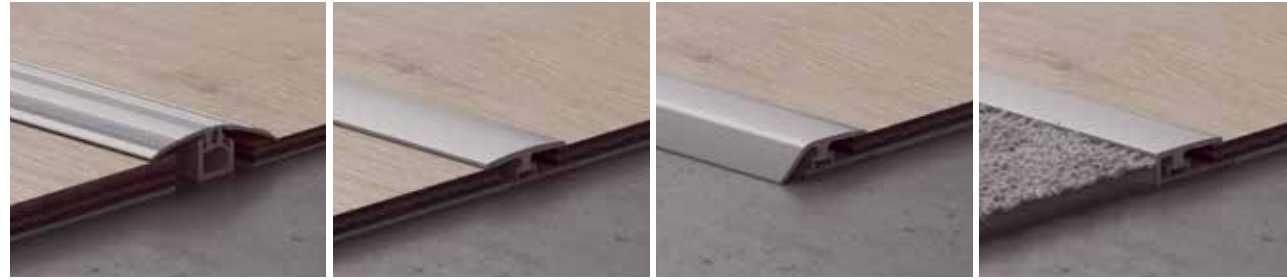

ALUMINIUMPROFILER

Övergångsprofil

Pergos multifunktionsprofil utjämnar nivåskillnader och ger en mjuk övergång till golv av annat material. Lämplig för nivåskillnader på 0 – 12,3 mm. Färg: silver Yta: aluminium

PGPRSILV
1860 × 47 × 16 mm

T-list

Lägg sista handen vid ditt golv. Tillverkad av slitstarkt aluminium. Färg: silver

NEVREXPSILV
2000 × 32,5 × 7,5 mm

Finns även i en variant med skruvar och pluggar.

NEVREXPCOMSILV

Nivålist

Lägg sista handen vid ditt golv. Tillverkad av slitstarkt aluminium. Färg: silver

NEVRADPSILV
2000 × 31 × 8,5 mm

Finns även i en variant med skruvar och pluggar.

NEVRADPCOMSILV

Avslutningslist

Lägg sista handen vid ditt golv. Tillverkad av slitstarkt aluminium. Färg: silver

NEVRENPSILV
2000 × 24 × 8,5 mm

Finns även i en variant med skruvar och pluggar.

NEVRENPCOMSILV