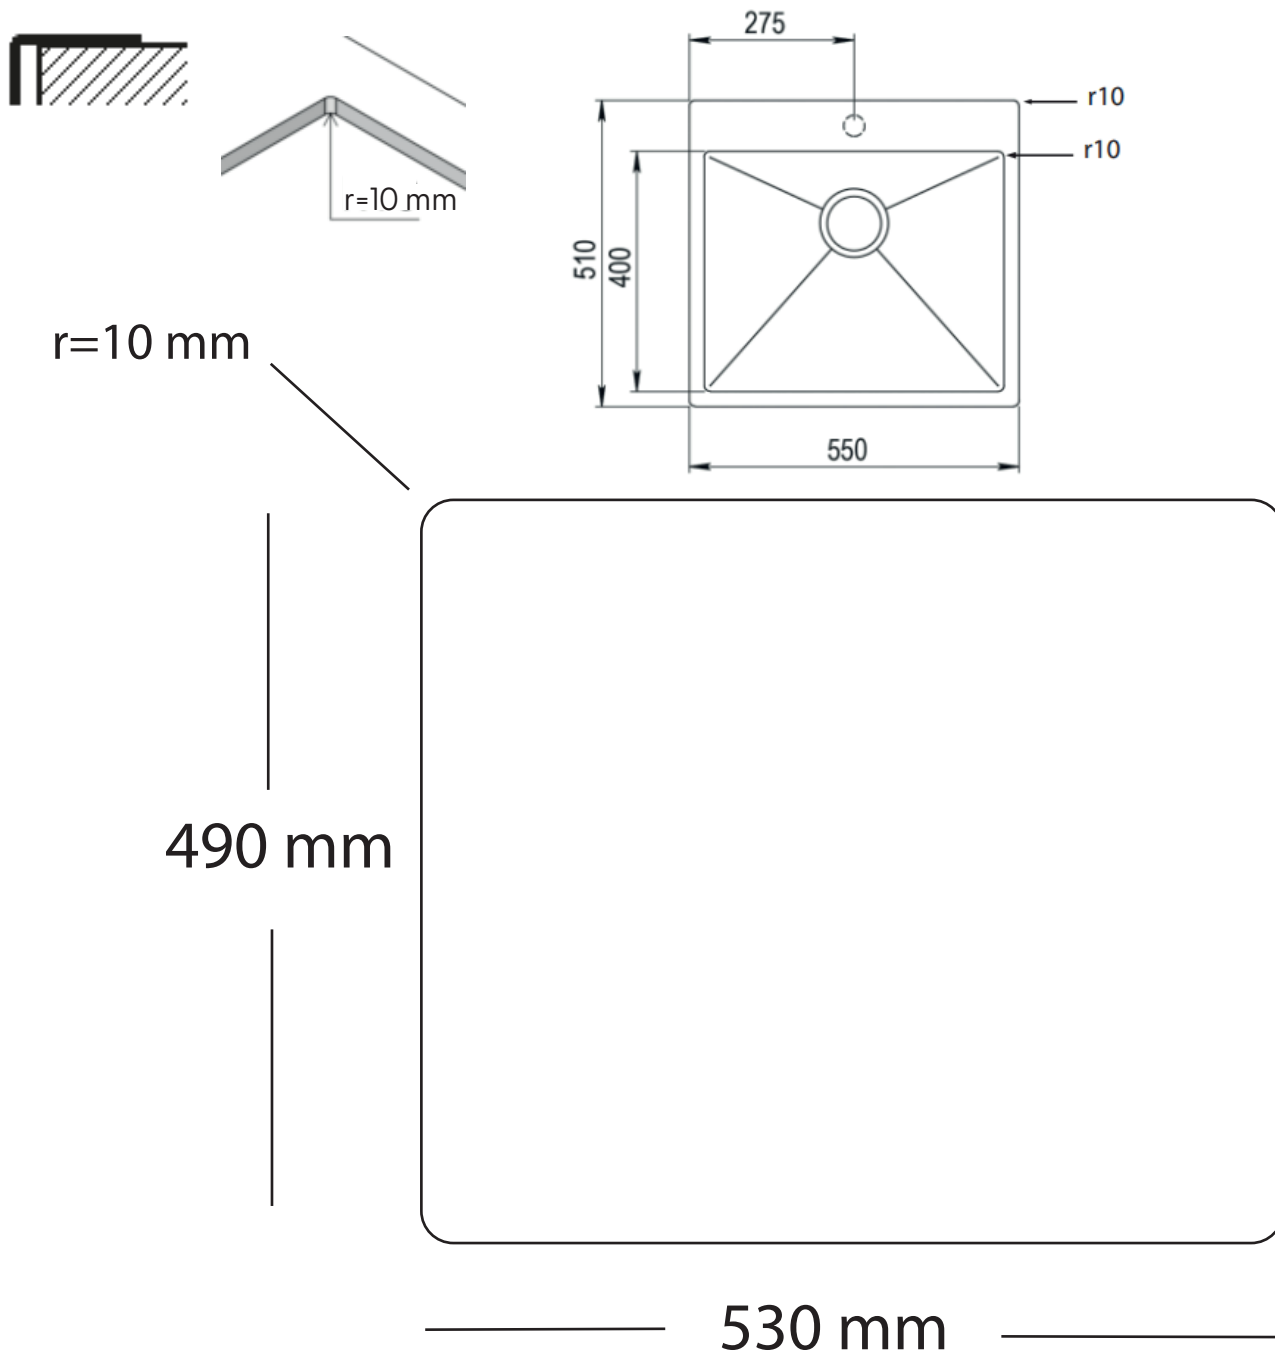

Flow FL21 køkkenvask Udskæringsmål

Varenr.: 90110218

UDSKÆRINGSMÅL   Nedfældning

flow

Forbehold for ændringer - Angaben ohne gewähr - Subject to change

flow