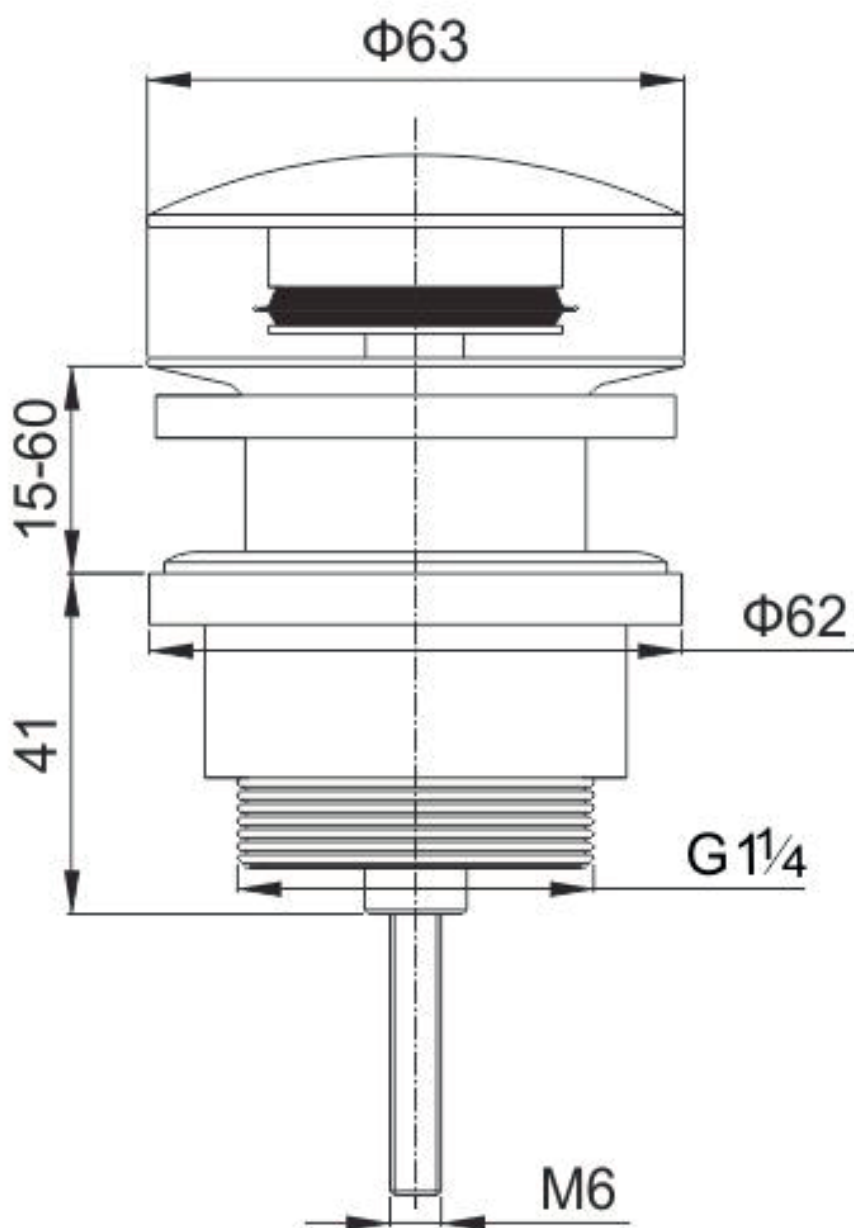

Flow FL02 pop-up ventil

Varenr.:
90240024

Materiale:	Massiv messing
Farve:	Messing
Overflade:	Poleret
Gevind:	G1-1/4"
Coverlock:	Ø63 mm
Justerbar:	15-60 mm

flow

flow