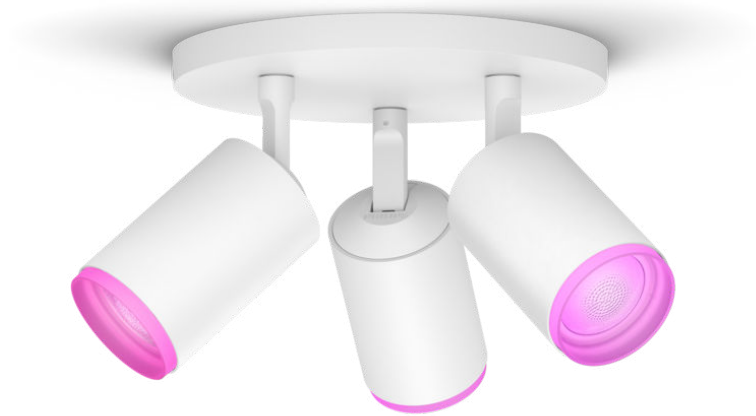

PHILIPS

Fugato med tre spots

Hue White and color
ambiance

GU10 LED pære medfølger

Bluetooth-betjening via app

Styr med app eller stemme*

Tilføj Hue Bridge for at få mere

50633/31/P7

Enkel intelligent belysning

Skab den perfekte atmosfære med Hue Fugato. Den er ideel til stemnings- og effektbelysning i stuen og soveværelset. Styr den med det samme via Bluetooth i ét rum, eller kombiner den med en Hue Bridge for at få adgang til alle de smarte funktioner.

Vigtigste nyheder

Betjen op til 10 lyskilder med Bluetooth appen

Med Hue Bluetooth appen kan du betjene dine intelligente Hue lyskilder i ét enkelt rum i dit hjem. Tilføj op til 10 intelligente lyskilder, og betjen dem alle med et enkelt tryk på din smartphone.

Specifikationer

Design og finish

- Farve: Hvid
- Materiale: metal

Diverse

- Specielt designet til: Dagligstue & soveværelse, Køkken
- Styling: Moderne
- Type: Spot
- EyeComfort: Nej

Produktmål og -vægt

- Højde: 15,3 cm
- Længde: 19,5 cm
- Nettovægt: 0,886 kg
- Bredde: 19,5 cm