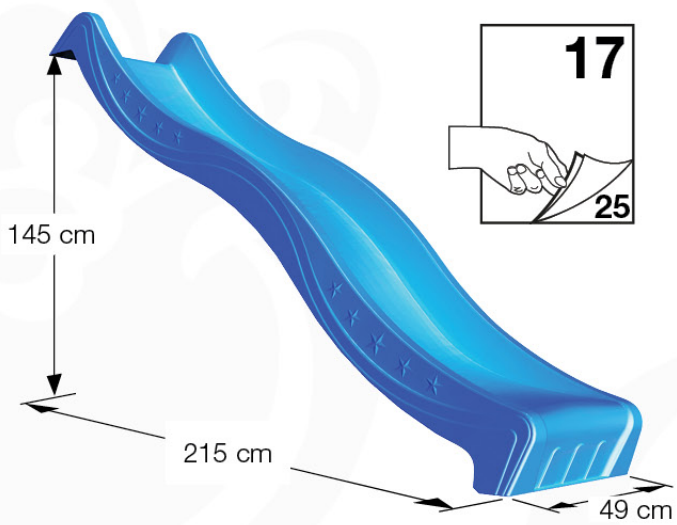

16 Add-on

Wavy Star Slide XXL

- 334_100 Yellow
- 334_200 Blue
- 334_300 Green
- 334_400 Red
- 334_500 Fuchsia
- 334_600 Dark Green