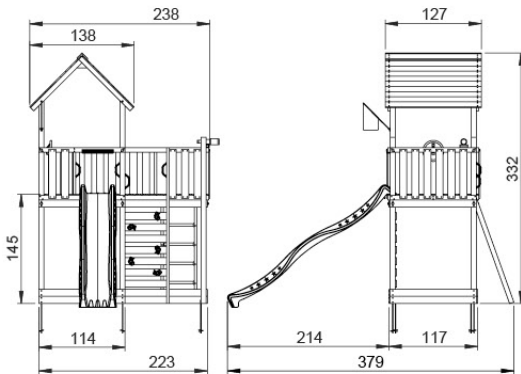

Assembly

Instructions

Jungle Mansion 2.1

801_009

Jungle Gym

BACKYARD PLAYGROUNDS

since 1988

EN. Warnings. Only for domestic use. Maximum number of users is 9. **DE.** Achtung. Nur für den Hausgebrauch. Maximale Benutzerzahl: 9. **FR.** Attention. Réserve à un usage familial. Le nombre maximal d'utilisateurs est de 9. **NL.** Waarschuwingen. Uitsluitend voor huishoudelijk gebruik. Het maximale aantal gebruikers is 9. **BG.** Внимание. За употреба само в домашни условия. Максималният брой потребители е 9. **CS.** Varování. Jen pro domácí použití. Maximální počet uživatelů je 9. **DA.** Advarsel. Kun til privat brug. Maksimum antal brugere er 9. **EL.** Προειδοποίηση. Μόνο για οικιακή χρήση. Μέγιστος αριθμός χρηστών 9. **ES.** Advertencias. Solo para uso doméstico. Número máximo de usuarios: 9. **ET.** Hoiatused. Ainult koduseks kasutamiseks. Maksimaalne kasutajate arv on 9. **FI.** Varoitukset. Ainoastaan kotikäyttöön. Käyttäjää yhteensä enintään 9. **HR.** Upozorenja. Samo za kućansku uporabu. Maksimalan broj korisnika je 9. **HU.** Figyelmeztetések. Csak otthoni használatra! A használók max. száma: 9. **IS.** Varnaðarorð. Engöngu fyrir einkanoðkun í heimahúsum og á einkalóðum. Hámarksfjöldi notenda er 9. **IT.** Avvertenze. Solo per uso domestico. Massimo numero di utenti è 9. **LT.** Įspėjimai. Tik buitnam naudojimui. Maksimalus naudotojų skaičius 9. **LV.** Brīdinājumi. Izmantoj tikai mājās. Maksimālais lietotāju skaits ir 9. **NO.** Advarsel. Kun for privat bruk. Maksimalt antall brukere er 9. **PL.** Ostrzeżenia. Wyłącznie do użytku domowego. Maksymalna liczba użytkowników to 9. **PT.** Avisos. Apenas para uso doméstico. O número máximo de utilizadores é 9. **RO.** Avertismente. Numai pentru uz domestic. Numărul maxim de utilizatori este 9. **RU.** Предостережения. Только для домашнего использования. Максимальное количество пользователей - 9. **SK.** Upozornenia. Iba na domáce použitie. Maximálne množstvo osôb je 9. **SL.** Opozorila. Samo za domačo uporabo. Maksimalno število uporabnikov je 9. **SR.** Upozorenja. Samo za kućnu upotrebu. Maksimalan broj korisnika je 9. **SV.** Varningar. Endast för hemmabruk. Det maximala antalet användare är 9. **TR.** Uyarılar. Sadece ev kullanımı için. Maksimum kullanıcı sayısı 9.