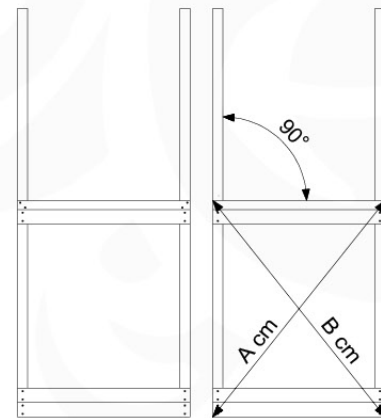

Base Tower NL - P09 - BT15 - 15-10-2021 - v2.1

07-1

Base Tower NL - P17 - BT15 - 15-10-2021 - v2.1

1 cm
A = B

07-2

07-3

07-4

08 Extended Tower