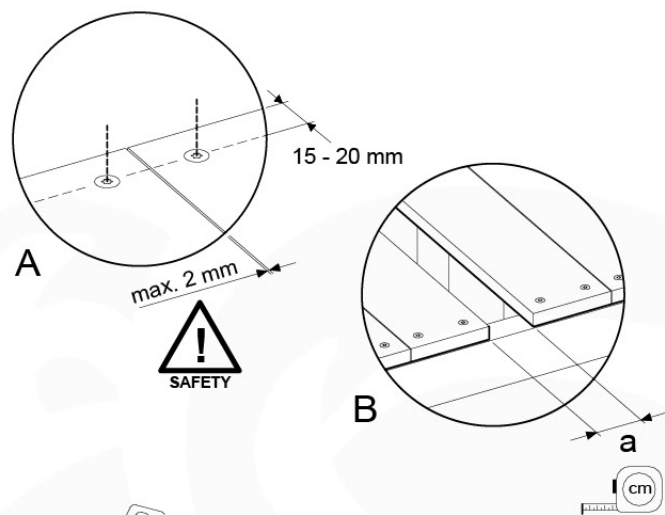

Base Tower NL - P09 - BT15 - 15-10-2021 - v2.1

07-1

Base Tower NL - P17 - BT15 - 15-10-2021 - v2.1

1 cm
A = B

07-2

07-3

07-4

08 Extended Tower