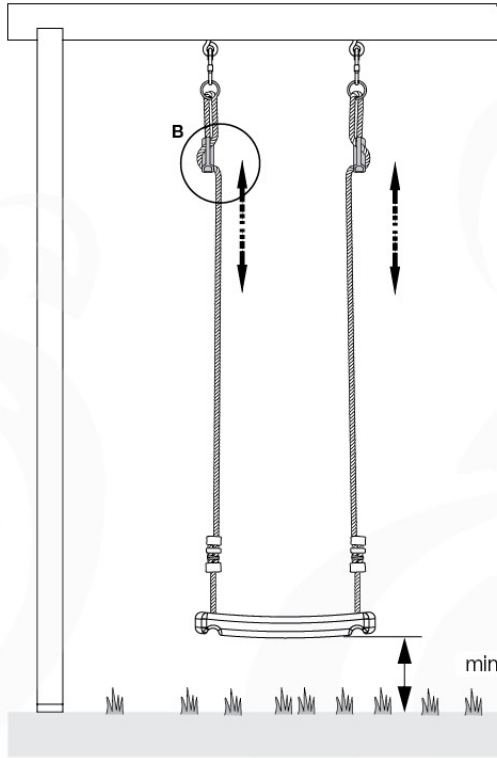

		L	
		ø 5.0 mm	002_308 20 mm 002_219 30 mm 002_220 45 mm 002_223 80 mm
		M8	003_010
		M6	003_034
		M8	004_050 22mm
			022_845 Yellow 022_846 Blue 022_847 Green 022_848 Red
			023_031 White
			120_005 White
022_844	022_314		

06-7

06 -8

06 -9

D180
D141

07 -1

07 -2

08

09