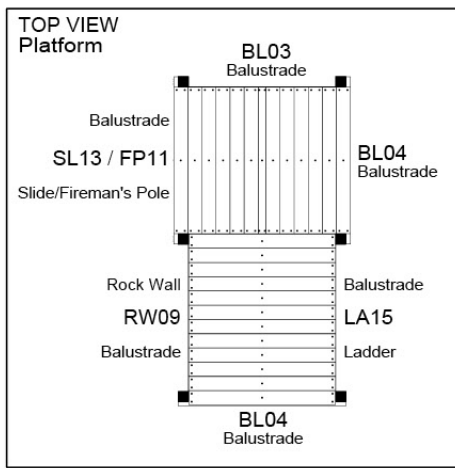

Assembly

Instructions

Jungle Mansion 2.1

801_009

Jungle Gym

BACKYARD PLAYGROUNDS

since 1988

EN. Warnings. Only for domestic use. Maximum number of users is 9. **DE.** Achtung. Nur für den Hausgebrauch. Maximale Benutzerzahl: 9. **FR.** Attention. Réserve à un usage familial. Le nombre maximal d'utilisateurs est de 9. **NL.** Waarschuwingen. Uitsluitend voor huishoudelijk gebruik. Het maximale aantal gebruikers is 9. **BG.** Внимание. За употреба само в домашни условия. Максималният брой потребители е 9. **CS.** Varování. Jen pro domácí použití. Maximální počet uživatelů je 9. **DA.** Advarsel. Kun til privat brug. Maksimum antal brugere er 9. **EL.** Προειδοποίηση. Μόνο για οικιακή χρήση. Μέγιστος αριθμός χρηστών 9. **ES.** Advertencias. Solo para uso doméstico. Número máximo de usuarios: 9. **ET.** Hoiatused. Ainult koduseks kasutamiseks. Maksimaalne kasutajate arv on 9. **FI.** Varoitukset. Ainoastaan kotikäyttöön. Käyttäjää yhteensä enintään 9. **HR.** Upozorenja. Samo za kućansku uporabu. Maksimalan broj korisnika je 9. **HU.** Figyelmeztetések. Csak otthoni használatra! A használók max. száma: 9. **IS.** Varnaðarorð. Engöngu fyrir einkanoðkun í heimahúsum og á einkalóðum. Hámarksfjöldi notenda er 9. **IT.** Avvertenze. Solo per uso domestico. Massimo numero di utenti è 9. **LT.** Įspėjimai. Tik buitnam naudojimui. Maksimalus naudotojų skaičius 9. **LV.** Brīdinājumi. Izmantoj tikai mājās. Maksimālais lietotāju skaits ir 9. **NO.** Advarsel. Kun for privat bruk. Maksimalt antall brukere er 9. **PL.** Ostrzeżenia. Wyłącznie do użytku domowego. Maksymalna liczba użytkowników to 9. **PT.** Avisos. Apenas para uso doméstico. O número máximo de utilizadores é 9. **RO.** Avertismente. Numai pentru uz domestic. Numărul maxim de utilizatori este 9. **RU.** Предостережения. Только для домашнего использования. Максимальное количество пользователей - 9. **SK.** Upozornenia. Iba na domáce použitie. Maximálne množstvo osôb je 9. **SL.** Opozorila. Samo za domačo uporabo. Maksimalno število uporabnikov je 9. **SR.** Upozorenja. Samo za kućnu upotrebu. Maksimalan broj korisnika je 9. **SV.** Varningar. Endast för hemmabruk. Det maximala antalet användare är 9. **TR.** Uyarılar. Sadece ev kullanımı için. Maksimum kullanıcı sayısı 9.