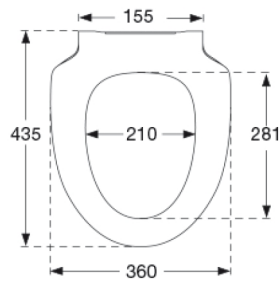

Beskrivning

PRESSALIT toalettsits med lock, model "Pressalit Sign Art / Spira Art", art. nr. S1092 af gennemfarvet hærdeplast med indbygget soft close funktion, inkl. BS39 fast beslag till lift-off i rustfritt stål.

- afmontering af sæde/låg letter rengøringsen
- centerafstand 155 mm
- belastning - ringsæde 240 kg
- 10 års garanti