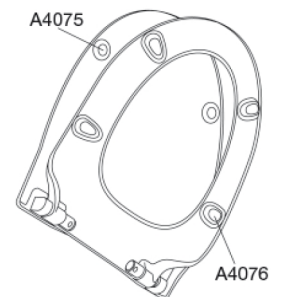

PRESSALIT®

Pressalit Sign Art / Spira Art S1092 Toalettsits med soft close og lift-off, inkl. beslag i rostfritt stål

Funktioner

Lift-off, Soft close

Varunummer

S1092052-BS39999
EAN:5708590380889
DB: 2301585

Pressalit Sign Art/Spira Art S1092 är utformad för att passa till Ifö Spira och Sign toaletter. Sitsen har en exklusiv mjukstängningsfunktion med soft close och är särskilt lämpligt för större projekt.

**Färg**

Manhattan

Beskrivning

PRESSALIT toalettsits med lock, model "Pressalit Sign Art / Spira Art", art. nr. S1092 af gennemfarvet hærdeplast med indbygget soft close funktion, inkl. BS39 fast beslag till lift-off i rustfritt stål.

- afmontering af sæde/låg letter rengøringsen
- centerafstand 155 mm
- belastning - ringsæde 240 kg
- 10 års garanti

**Design type**

Sandwich

Designer

Pressalit

Design år

2017

Pressalit Sign Art / Spira Art S1092
Toalettsits med soft close og lift-off, inkl. beslag i rostfritt stål