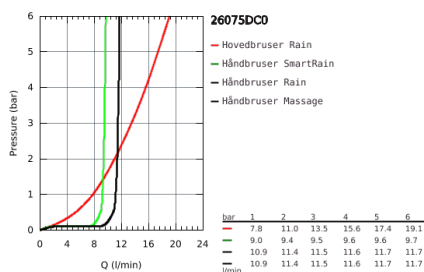

26 075 DC0 EUPHORIA 310 BRUSESISTEM MED TERMOSTAT TIL VÆGMONTERING

PRODUKTBESKRIVELSE

- Farve: Supersteel
- bestående af:
 - vandret svingbar 450 mm brusearm
 - termostat med Aquadimmer-funktion
 - muliggør skift mellem:
 - Hovedbruser metal Rainshower Cosmopolitan 310 (27 477 000)
 - stråletype: Rain
 - med kugleled
 - vridningsvinkel $\pm 15^\circ$
 - Euphoria 110 Massage håndbruser (27 221 000)
 - glideelementets højde er justerbart
 - Silverflex bruseslange 1.750 mm (28 388)
 - GROHE TurboStat kompakt termostatelement
 - med GROHE SafeStop ved 38°C
 - GROHE SafeStop Plus valgfri temperaturbegrænser på 43°C inkluderet
 - GROHE DreamSpray perfekt spraymønster
 - GROHE Long-Life Shine-belægning
 - Indvendig vandføring for længere levetid
 - SpeedClean antikalksystem
 - TwistStop for at undgå snoede bruseslanger
 - GROHE MetalGrip ergonomisk formet metal håndtag
 - kan anvendes til gennemstrømsvarmer fra 18 kW/h
 - min. gennembløb 7 l/min.
 - valgfri opgradering: GROHE EasyReach bakke (26 362)