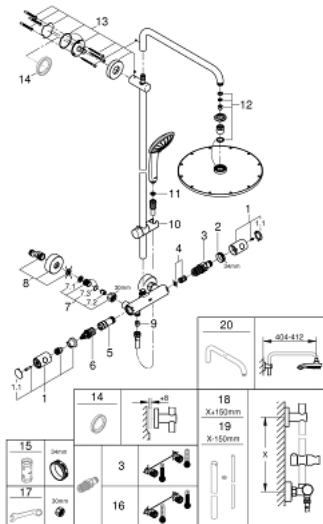

26 075 DC0 EUPHORIA 310 BRUSESISTEM MED TERMOSTAT TIL VÆGMONTERING

RESERVEDELE , juli 2017 – now

- 1: Greb 1/2" (Bestillingsnummer 47984DC0)
 - 1.1: Dækplade (Bestillingsnummer 64585DCM)
 - 2: Befæstigelsesring (Bestillingsnummer 47743000)
 - 3: Termostat compact patron 1/2" (Bestillingsnummer 47439000)
 - 4: lydæmper (Bestillingsnummer 47398000)
 - 5: Foringsrør til ny GroheTherm (Bestillingsnummer 47751000)
 - 6: Aquadimmer (Bestillingsnummer 12433000)
 - 7: Kontraventil til termostatbatterier (Bestillingsnummer 47189DC0)
 - 7.1: Snavssamler (Bestillingsnummer 0726400M)
 - 7.2: Kontraventil til termostatbatterier (Bestillingsnummer 08565000)
 - 7.3: O-ring Ø17 x Ø2 (Bestillingsnummer 0305500M)
 - 8: S-tilslutning (Bestillingsnummer 12662DC0)
 - 9: Kontraventil til termostatbatterier (Bestillingsnummer 08565000)
 - 10: Glideelement (Bestillingsnummer 12140DC0)
 - 11: Si til håndbruser (Bestillingsnummer 0700200M)
 - 12: Begrænser hånd-/hovedbrus 5,7-9,5-24 L/m (Bestillingsnummer 45933000)
 - 13: Bruserstangholder (Bestillingsnummer 48279DC0)
 - 15: Topnøgle (Bestillingsnummer 19332000)*
 - 16: GROHE TurboStat patron 1/2" (Bestillingsnummer 47175000)*
 - 17: Specialnøgle (Bestillingsnummer 19377000)*
- * Valgfrit tilbehør