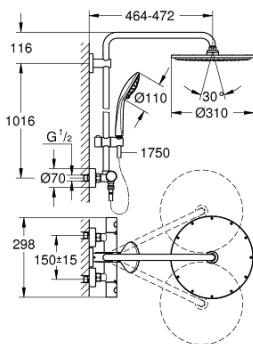

26 075 DC0 EUPHORIA 310 BRUSESISTEM MED TERMOSTAT TIL VÆGMONTERING

PRODUKTBESKRIVELSE

- Farve: Supersteel
- bestående af:
  - vandret svingbar 450 mm brusearm
  - termostat med Aquadimmer-funktion
  - muliggør skift mellem:
    - Hovedbruser metal Rainshower Cosmopolitan 310 (27 477 000)
    - stråletype: Rain
    - med kugleled
    - vridningsvinkel $\pm 15^\circ$
  - Euphoria 110 Massage håndbruser (27 221 000)
  - glideelementets højde er justerbart
  - Silverflex bruseslange 1.750 mm (28 388)
  - GROHE TurboStat kompakt termostatelement
  - med GROHE SafeStop ved 38°C
  - GROHE SafeStop Plus valgfri temperaturbegrænser på 43°C inkluderet
  - GROHE DreamSpray perfekt spraymønster
  - GROHE Long-Life Shine-belægning
  - Indvendig vandføring for længere levetid
  - SpeedClean antikalksystem
  - TwistStop for at undgå snoede bruseslanger
  - GROHE MetalGrip ergonomisk formet metal håndtag
  - kan anvendes til gennemstrømsvarmer fra 18 kW/h
  - min. gennembløb 7 l/min.
  - valgfri opgradering: GROHE EasyReach bakke (26 362)