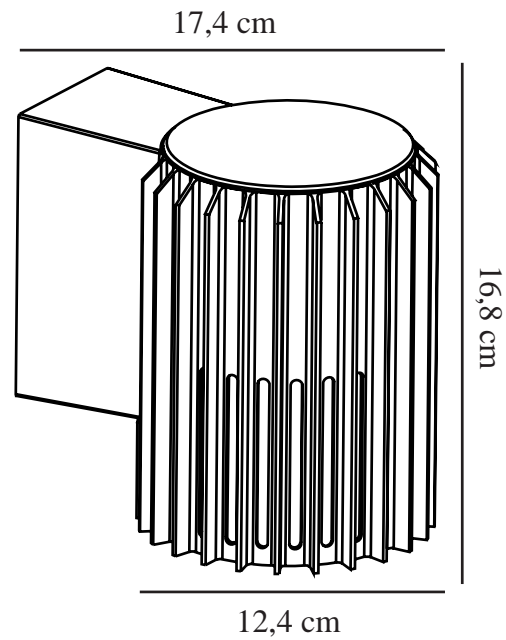

ALUDRA | VÄGGLAMPA | SEASIDE SVART

2118011203

nordlux®

Spänning (V): 220-240 Volt
IP-grad: IP54
Maximal lampeffekt (W): 15W
Klass (Klass 1, Klass 2, Klass 3):
Klass 1 (Jordkontakt)
Lampfästmått: E27
Parallellkoppling: True

Höjd (cm): 16.8
Skärmdiameter (cm): 12.4
Projektion (cm): 17.4
EAN: 5704924022029
TUN: 2389569
Artikelnummer: 2118011203
Antal per kolla: 3

Säljförpackning höjd (cm): 18.5
Säljförpackning bredd (cm): 19.5
Säljförpackning djup (cm): 14
Säljförpackning volym m³: 0.0051
Produktens nettovikt (kg): 0.94

Primärt material: Aluminium
Sekundärt material: Polykarbonat
Lämplig för kustnära områden:
True
Färg: Seaside svart

- Liten, kompakt design
- Vacker ljus- och skuggeffekt
- Kan parallellkopplas
- Slitstarkt material som lämpar sig för hårt väder
- 10 års garanti mot försämring av ytan