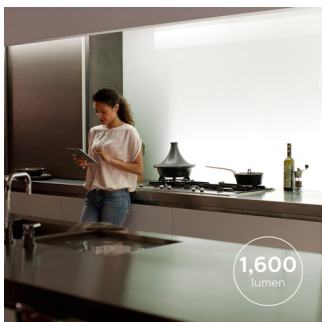

Enkelt, pålitligt och framtidssäkert system

- Anslut upp till 50 Philips Hue-lampor

PHILIPS

Funktioner

Forma, böj och förläng

Hue LightStrip Plus 1-metersförlängning kan enkelt anslutas till en Hue LightStrip Plus. Du kan forma den i nästan vilken form som helst och använda tejen på baksidan för att sätta fast den på en stabil yta. Om det behövs kan du minska din Hue LightStrip Plus till valfri storlek på saxmarkeringarna. Integrera LightStrip Plus i möbler, under köksskåp eller markera arkitektoniska detaljer med jämnt, indirekt ljus. Hue LightStrip Plus är den mest mångsidiga och robusta ljuskälla som kommer att ge ditt rum liv.

Högt ljusflöde: 1 600 lumen

Med ett ljusflöde på hela 1 600 lumen och god ljusstäckning över hela längden kan Hue Lightstrips Plus användas som såväl dekorativ som funktionell ljuskälla.

Måla med ljus

En lek med ljus; välj bland 16 miljoner färger i Hue-appen för att hitta precis rätt ljus för ditt humör. Philips Hue LightStrip Plus har enhetliga ljusfärger, oavsett antalet förlängningar. Återupplev minnesvärda ögonblick i dina favoritfoton med ett stänk av ljus, spara önskade inställningar och hämta dem när som helst med ett enkelt klick.

Skapa önskad atmosfär

Ställ in rätt stämning för alla ögonblick med en serie vackra, naturliga vita ljus. Använd appen för att ställa in valfri nyans av vitt ljus, från kalla energigivande dagsljus till avslappnande varmvitt ljus. Ta kontrollen och ange stämningen. Inte för ljust. Inte för mörkt. Precis som du vill ha det.