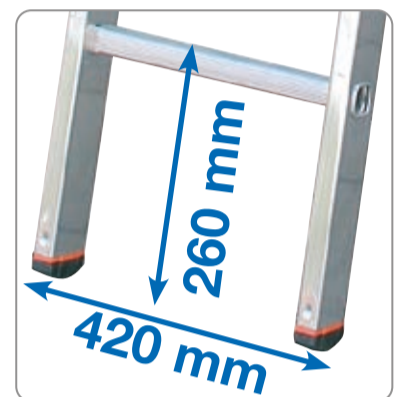

Art.-No.		1	(ca. m)			ca. kg
			A	B	C	
121356	6		2,80	0,80	1,85	3,0
134011	9		3,60	1,60	2,70	4,5
134028	12		4,40	2,40	3,55	6,5
134035	15		5,25	3,25	4,40	8,0
129161	18		6,05	4,05	5,20	9,6