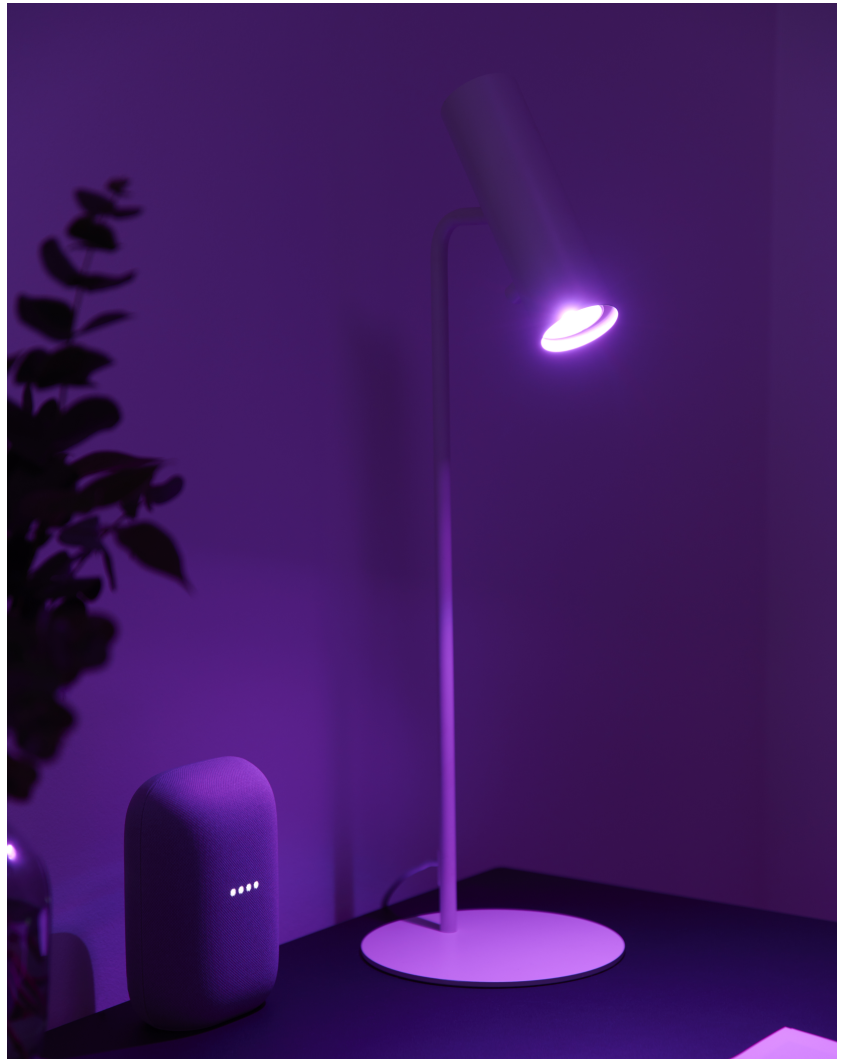

SMART GU10 | 3-PACK | PAR16 COLOUR | 2200-6500 KELVIN | 380 LUMEN | PÆRE | HVID

2270061000

nordlux®

Spænding (V): 220-240 Volt
Pærefatning: GU10

Primært materiale: Plast
Farve: Hvid

Højde (cm): 5.5

EAN-nummer: 5704924013133
TUN: 2277054
Varenummer: 2270061000
Stk. pr. master-kasse: 5

Salgskasse, højde (cm): 7.8
Salgskasse, bredde (cm): 15.3
Salgskasse, dybde (cm): 5.1
Salgskasse, volumen (m³): 0.0006
Nettovægt af produkt (kg): 0.091

Lysstyrke (lumen): 380
Farvetemperatur (K): 2200-6500
Ra-værdi : 80
Levetid (timer): 15000
Strålevinkel (°) : 100
Energiklasse: F
Faktisk effekt (W): 4.7

- Justér lysstyrke, varme og farve på lyset ved hjælp af Smart-appen eller fjernbetjening

3-pak Smart Colour GU10-spots, der nemt kan indstilles til det helt rigtige lys, fra køligt til varmt hvidt. Vælg desuden mellem mere end 16 millioner farver for at skabe en hyggelig atmosfære. Reducer eller øg lysstyrken med din smartphone eller tablet, eller tilføj en smart-fjernbetjening, så du kan styre dit lys uden din smartphone.