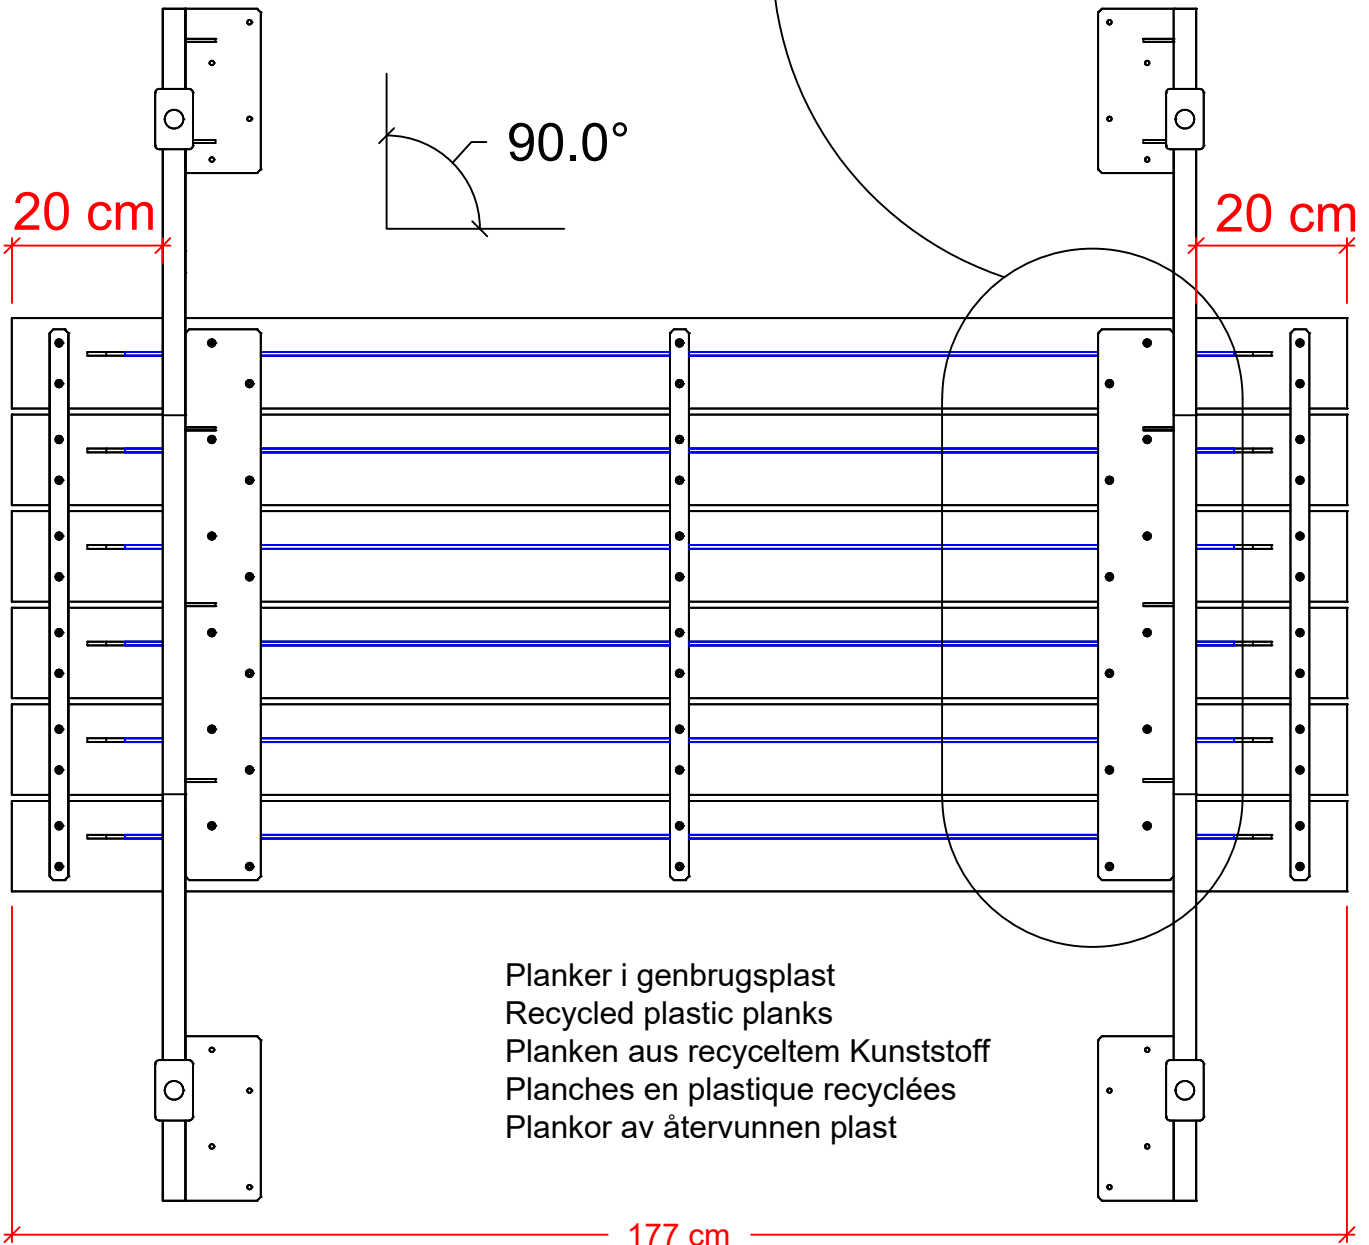

Planker i genbrugsplast
Recycled plastic planks
Planken aus recyceltem Kunststoff
Planches en plastique recyclées
Plankor av återvunnen plast