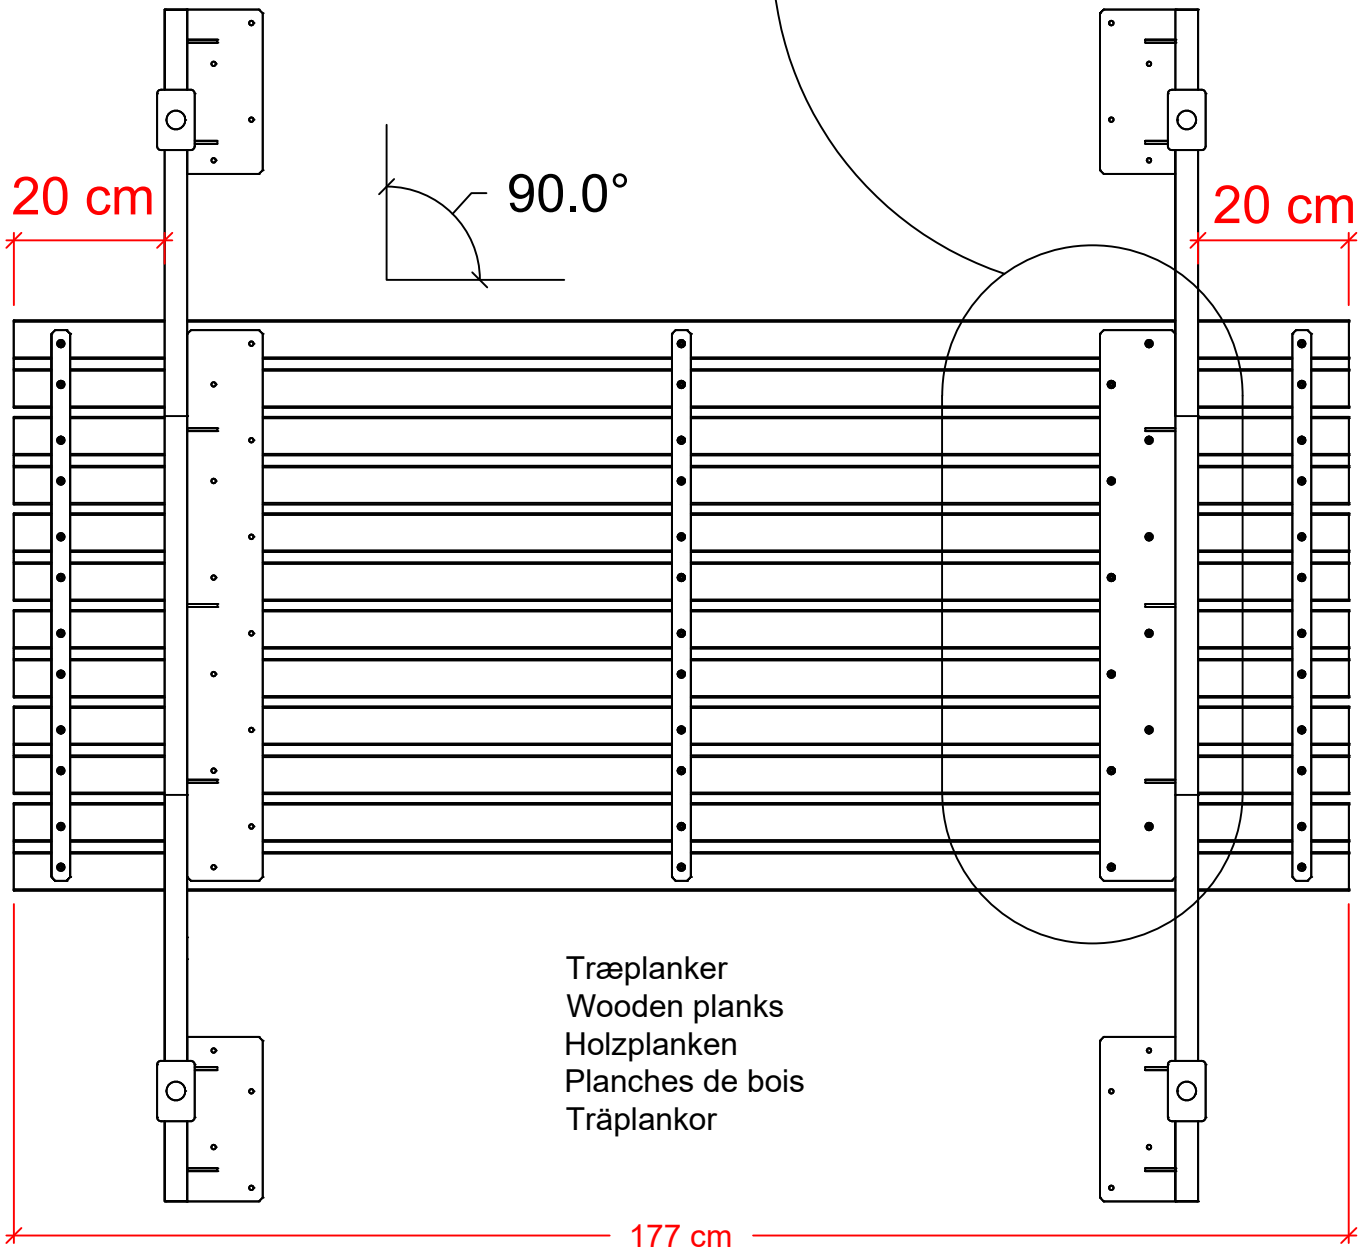

Træplanker
Wooden planks
Holzplanken
Planches de bois
Träplankor