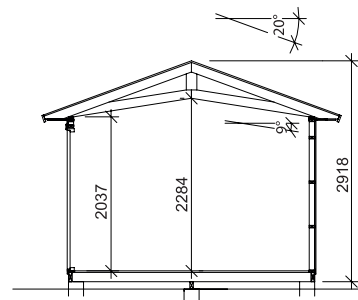

Bygningsareal	14,8 m ²
Tagareal	21,6
Taglængde	5136 mm
Taghældningslængde	2107 mm
Taghældning	20°
Snezone	3,5
Samlet højde	2920 mm
Maksimal højde indvendigt	2280 mm
Minimum højde indvendigt	2040 mm

Vibostugan fremstilles på vores fabrik i Ambjörnarp, lige uden for Tranemo, et stykke uden for Borås i Västergötland, Sverige. Alt træ kommer fra de svenske skove.

Lang side

Gavside

Leveringsbeskrivelse

- Tag** Profilbrædder
Fristående tagstol
Vindskeder
Tagfodsbrædder
-
- Ydervæg** Færdige vægpartier og gavlender
Funkispanel 17 x 120 mm
Vindpap
Vægreglar 34 x 70 mm
Brædder til hjørner
-
- Gulv** Bærebjælker 100 mm
Træbjelkelag, gulvstrøer 34 x 120 mm
Underlagsgulv træ 21 mm
-
- Dør** 1 st 9 x 19, aflangt glas, ubehandlet
1 st 9 x 19, ubehandlet
Tryk og lås medfølger
-
- Vindue** 2 st 9 x 4, oplukkelig, ubehandlet
2 st 6 x 18, fast, ubehandlet
-
- Andet** Beslag, søm og skruer medfølger
Ventilgitter
-
- Tilvalg** Pladesæt - Tagrender, nedløbsrør, fodplade og vindskedeplade, sort.
Tagbeklædning - Shingle, fodliste. Pladetag - Planja Trend, sort, inkl. pladesæt og bagplade.
Isoleringssæt - Isolering til vægge, gulve og lofter, trossbottenstöd och trossbottenskiivor.