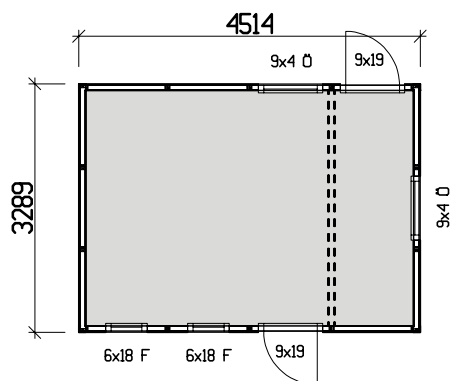

Bygningsareal	14,8 m ²
Tagareal	21,6
Taglængde	5136 mm
Taghældningslængde	2107 mm
Taghældning	20°
Snezone	3,5
Samlet højde	2920 mm
Maksimal højde indvendigt	2280 mm
Minimum højde indvendigt	2040 mm

Vibostugan fremstilles på vores fabrik i Ambjörnarp, lige uden for Tranemo, et stykke uden for Borås i Västergötland, Sverige. Alt træ kommer fra de svenske skove.