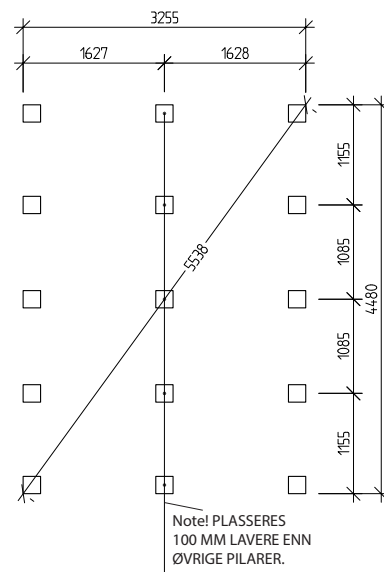

Bygningsareal	14,8 m ²
Tagareal	21,6
Taglængde	5136 mm
Taghældningslængde	2107 mm
Taghældning	20°
Snezone	3,5
Samlet højde	2920 mm
Maksimal højde indvendigt	2280 mm
Minimum højde indvendigt	2040 mm

Vibostugan fremstilles på vores fabrik i Ambjörnarp, lige uden for Tranemo, et stykke uden for Borås i Västergötland, Sverige. Alt træ kommer fra de svenske skove.

Lang side

Gavside

Leveringsbeskrivelse

- Tag** Profilbrædder
Fristående tagstol
Vindskeder
Tagfodsbrædder
-
- Ydervæg** Færdige vægpartier og gavlender
Funkispanel 17 x 120 mm
Vindpap
Vægreglar 34 x 70 mm
Brædder til hjørner
-
- Gulv** Bærebjælker 100 mm
Træbjelkelag, gulvstrøer 34 x 120 mm
Underlagsgulv træ 21 mm
-
- Dør** 1 st 9 x 19, aflangt glas, ubehandlet
1 st 9 x 19, ubehandlet
Tryk og lås medfølger
-
- Vindue** 2 st 9 x 4, oplukkelig, ubehandlet
2 st 6 x 18, fast, ubehandlet
-
- Andet** Beslag, søm og skruer medfølger
Ventilgitter
-
- Tilvalg** Pladesæt - Tagrender, nedløbsrør, fodplade og vindskedeplade, sort.
Tagbeklædning - Shingle, fodliste. Pladetag - Planja Trend, sort, inkl. pladesæt og bagplade.
Isoleringssæt - Isolering til vægge, gulve og lofter, trossbottenstöd och trossbottenskiivor.

Sektion

Plantegning