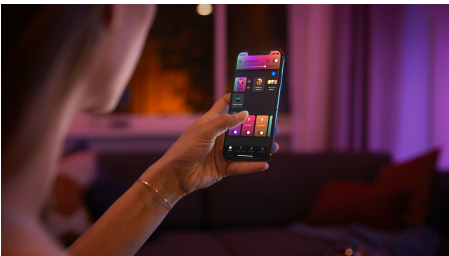

Enkel og intelligent belysning

Opgrader din boligindretning med en Signe gradient gulvlampes slanke og stilfulde hvide design, der blander flere farver og skaber unikke farveforløb på dine vægge.

Ubegrænsede muligheder

- Synkroniser film, TV-serier, musik og spil med din intelligente belysning

Enkel intelligent belysning

- Betjen op til 10 lyskilder med Bluetooth appen
- Styr lyskilderne med stemmen*
- Skab en personlig oplevelse med intelligent farvestrålende lys
- Skab den rette stemning med varmt til køligt hvidt lys
- Få adgang til alle funktionerne til intelligent belysning med Hue Bridge
- Dynamiske belysningsscener
- Perfekte farvekombinationer

Vigtigste nyheder

Synkroniser film, TV-serier, musik og spil med din intelligente belysning

Tag din underholdning til nye højder ved at synkronisere handlingen på skærmen eller musikens rytme med din intelligente belysning.* Vælg, hvordan du vil synkronisere din belysning med din film, din musik (f.eks. ved brug af vores Spotify-integration!), din TV-serie eller dit spil, og se, hvordan de farvekompatible lyskilder i dit underholdningsområde reagerer. *Kræver Hue Bridge

Betjen op til 10 lyskilder med Bluetooth appen

Med Hue Bluetooth appen kan du betjene dine intelligente Hue lyskilder i ét enkelt rum i dit hjem. Tilføj op til 10 intelligente lyskilder, og betjen dem alle med et enkelt tryk på din smartphone.