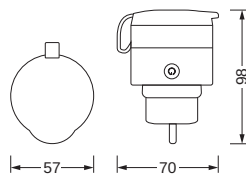

TEKNISKE DATA

ELEKTRISKE DATA

Nominal spænding	230 V
Driftsfrekvens	50 Hz
Forsynings frekvens	50 Hz

DIMENSIONER & VÆGT

Produktvægt	120,00 g
Diameter	57,0 mm
Bredde (inkl. runde armaturer)	57,0 mm
Højde	98,0 mm
Højde (inkl. cylinderarmaturer)	98,0 mm