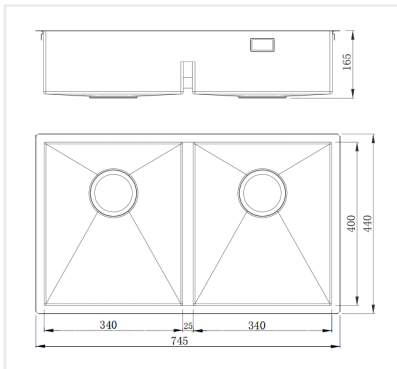

**PRODUKTBESKRIVNING:**

En kraftig diskåda i 1,2 mm rostfritt stål med borstad yta och kryssknäckt botten. Med låg mellanvägg.

Levereras med vattenlås, korgventil och bräddavloppsanslutning

SKÅPSTORLEK:

800 mm

MÅTT:

Ytermått:	745 x 440 mm
Innermått:	340/340 x 400 mm
Djup:	160 mm
Invändig hörnradie:	5 mm
Utvändig hörnradie:	10 mm
Materialtjocklek:	1,2 mm

**MONTERINGSSÄTT:**

Inbyggnad

Undermontering

Underlimning

Planlimning