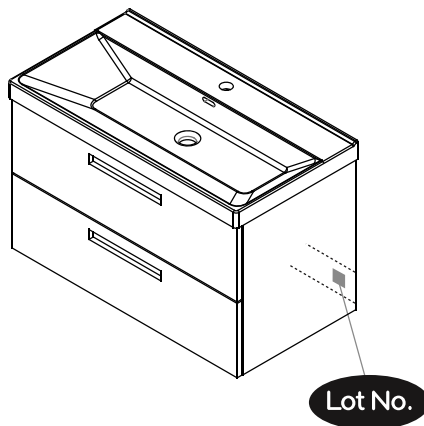

# NORO®

FLEXLINE 300

**Lot No.**

- ⓈⒺ LOT-nummer
- ⓕⒾ LOT-numeron
- Ⓝⓞ LOT-nummeret
- ⒹⓀ LOT nummer
- ⓊⓀ LOT number

# NORO®

- ⓈⒺ LOT nummer används för spårning av information av produktens tillverkningshistoria. Informationen är mycket viktig i vår strävan av att göra Noro's produkter bättre.
- ⓕⒾ LOT numeroa käytetään jäljittämään tuotteen valmistushistoria. Tieto on erittäin tärkeä jotta voimme parantaa Noro tuotteiden laatua.
- Ⓝⓞ LOT nummer brukes for sporing av informasjon av produktet produksjonshistorie. Informasjonen er viktig for at vi skal kunne gjøre Noro's produkter bedre.
- ⒹⓀ LOT nummer bruges til at spore oplysninger om produktets fremstilling historie. Oplysningerne er meget vigtig i vores bestræbelser på at gøre Noro's produkter bedre.
- ⓊⓀ LOT number is used to track the details of the product's manufacturing history. The information is very important in our quest to make the Noro's products better.

# NORO FLEXLINE 300 (mm)

- Ⓢ🇪 Installationsmått
- Ⓢ🇫🇮 Asennusmitat
- Ⓢ🇳🇴 Installasjonsmål
- Ⓢ🇩🇰 Installationsmål
- Ⓢ🇬🇧 Measurements for installation

**A x 10**

**B x 10**

**C x 4**

**D x 8**

**E x 2**

**F x 2**

**300**

Art. nr	Quantity	Size (mm)
1	1	396 x 500 x 16
2	1	396 x 500 x 16
3	1	267 x 100 x 16
4	1	267 x 60 x 16
5	1	267 x 396 x 16
6	1	266 x 387 x 16
7	1	267 x 60 x 16

3040

3041

3054

3055/3057

3056

8