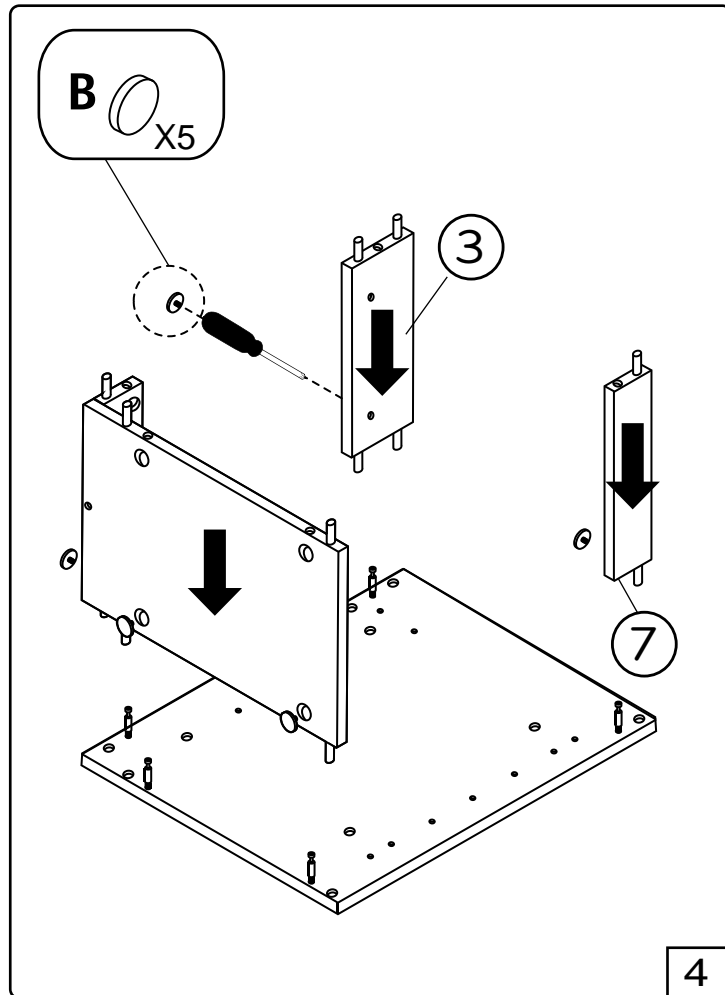

# NORO FLEXLINE 300 (mm)

- Ⓢ🇪 Installationsmått
- Ⓢ🇫🇮 Asennusmitat
- Ⓢ🇳🇴 Installasjonsmål
- Ⓢ🇩🇰 Installationsmål
- Ⓢ🇬🇧 Measurements for installation

**A x 10**

**B x 10**

**C x 4**

**D x 8**

**E x 2**

**F x 2**

**G x 2**

**H x 4**

**I x 1**

**J x 4**

**K x 4**

**L x 8**

**M x 8**

**N x 4**

**300**

Art. nr	Quantity	Size (mm)
1	1	396 x 500 x 16
2	1	396 x 500 x 16
3	1	267 x 100 x 16
4	1	267 x 60 x 16
5	1	267 x 396 x 16
6	1	266 x 387 x 16
7	1	267 x 60 x 16

3040

3041

3054

3055/3057

3056

8