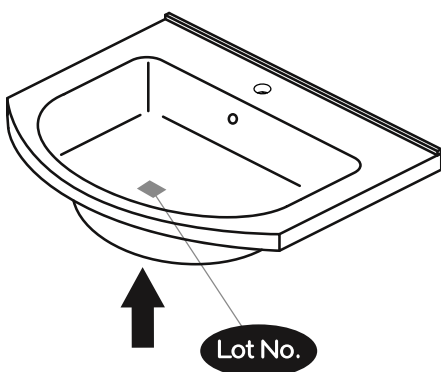

# NORO®

FLEXLINE 300

**Lot No.**

- ⓈⒺ LOT-nummer
- ⓕⒾ LOT-numeron
- Ⓝⓞ LOT-nummeret
- ⒹⓀ LOT nummer
- ⓊⓀ LOT number

# NORO®

- ⓈⒺ LOT nummer används för spårning av information av produktens tillverkningshistoria. Informationen är mycket viktig i vår strävan av att göra Noro's produkter bättre.
- ⓕⒾ LOT numeroa käytetään jäljittämään tuotteen valmistushistoria. Tieto on erittäin tärkeä jotta voimme parantaa Noro tuotteiden laatua.
- Ⓝⓞ LOT nummer brukes for sporing av informasjon av produktet produksjonshistorie. Informasjonen er viktig for at vi skal kunne gjøre Noro's produkter bedre.
- ⒹⓀ LOT nummer bruges til at spore oplysninger om produktets fremstilling historie. Oplysningerne er meget vigtig i vores bestræbelser på at gøre Noro's produkter bedre.
- ⓊⓀ LOT number is used to track the details of the product's manufacturing history. The information is very important in our quest to make the Noro's products better.

# NORO FLEXLINE 300 (mm)

- Ⓢ🇪 Installationsmått
- Ⓢ🇫🇮 Asennusmitat
- Ⓢ🇳🇴 Installasjonsmål
- Ⓢ🇩🇰 Installationsmål
- Ⓢ🇬🇧 Measurements for installation

**A x 10**

**B x 10**

**C x 4**

**D x 8**

**E x 2**

**F x 2**

**300**

Art. nr	Quantity	Size (mm)
1	1	396 x 500 x 16
2	1	396 x 500 x 16
3	1	267 x 100 x 16
4	1	267 x 60 x 16
5	1	267 x 396 x 16
6	1	266 x 387 x 16
7	1	267 x 60 x 16

3040

3041

3054

3055/3057

3056

8