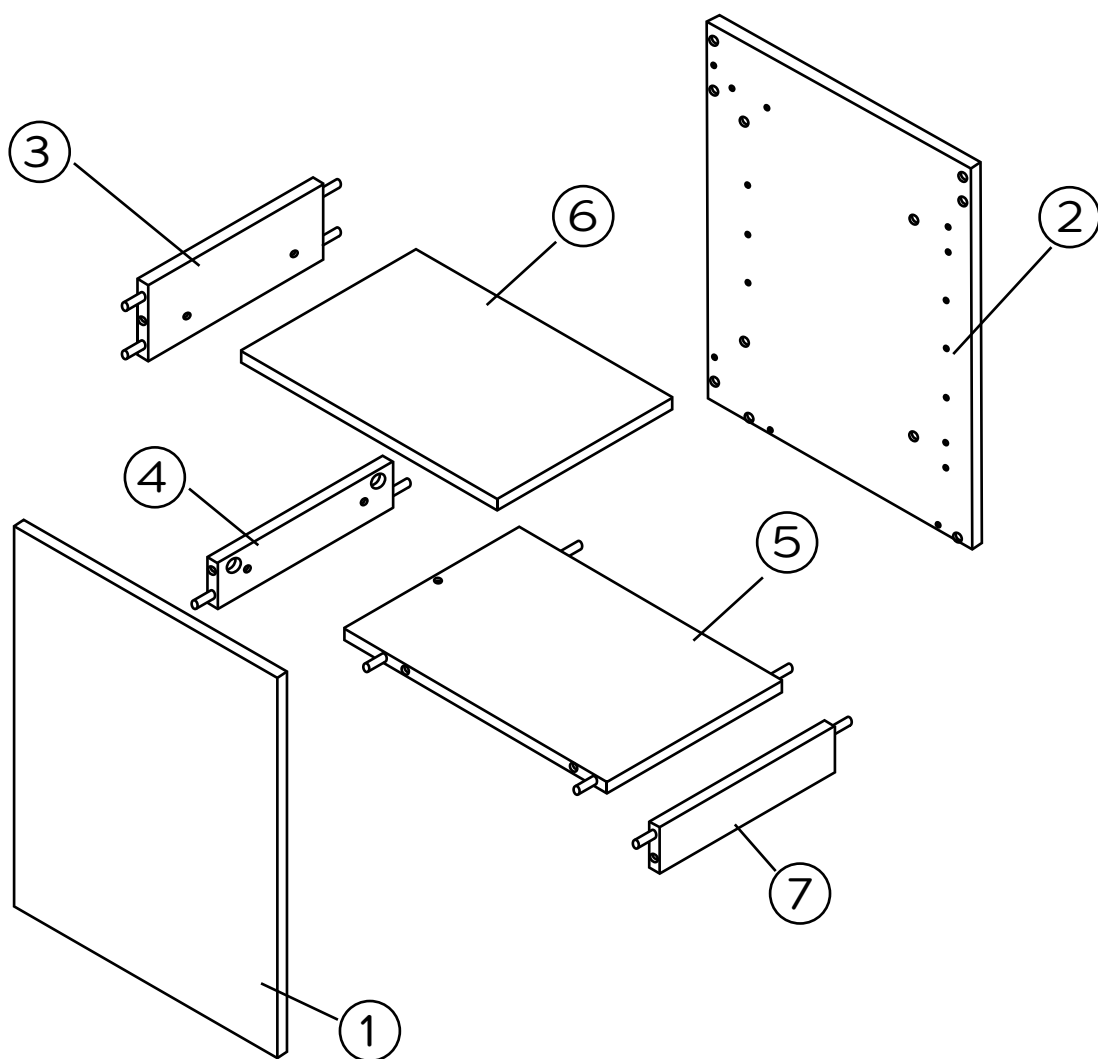

# NORO FLEXLINE 300 (mm)

- Ⓢ🇪 Installationsmått
- Ⓢ🇫🇮 Asennusmitat
- Ⓢ🇳🇴 Installasjonsmål
- Ⓢ🇩🇰 Installationsmål
- Ⓢ🇬🇧 Measurements for installation

**A x 10**

**B x 10**

**C x 4**

**D x 8**

**E x 2**

**F x 2**

**G x 2**

**H x 4**

**I x 1**

**J x 4**

**K x 4**

**L x 8**

**M x 8**

**N x 4**

**300**

Art. nr	Quantity	Size (mm)
1	1	396 x 500 x 16
2	1	396 x 500 x 16
3	1	267 x 100 x 16
4	1	267 x 60 x 16
5	1	267 x 396 x 16
6	1	266 x 387 x 16
7	1	267 x 60 x 16

3040

3041

3054

3055/3057

3056

8