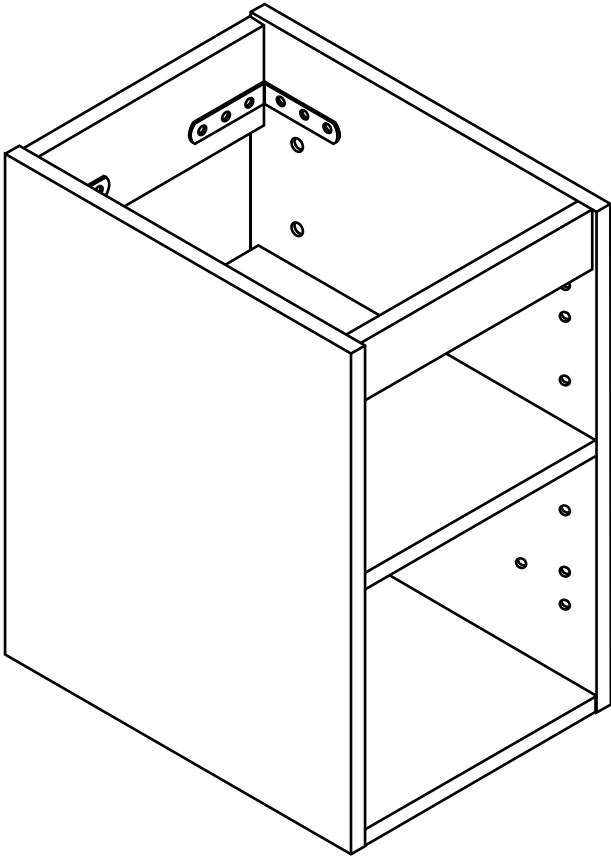

# NORO®

FLEXLINE 300

**Lot No.**

- ⓈⒺ LOT-nummer
- ⓕⒾ LOT-numeron
- Ⓝⓞ LOT-nummeret
- ⒹⓀ LOT nummer
- ⓊⓀ LOT number

# NORO FLEXLINE 300 (mm)

- Ⓢ🇪 Installationsmått
- Ⓢ🇫🇮 Asennusmitat
- Ⓢ🇳🇴 Installasjonsmål
- Ⓢ🇩🇰 Installationsmål
- Ⓢ🇬🇧 Measurements for installation

**A x 10**

**B x 10**

**C x 4**

**D x 8**

**E x 2**

**F x 2**

**300**

Art. nr	Quantity	Size (mm)
1	1	396 x 500 x 16
2	1	396 x 500 x 16
3	1	267 x 100 x 16
4	1	267 x 60 x 16
5	1	267 x 396 x 16
6	1	266 x 387 x 16
7	1	267 x 60 x 16

3040

3041

3054

3055/3057

3056

8