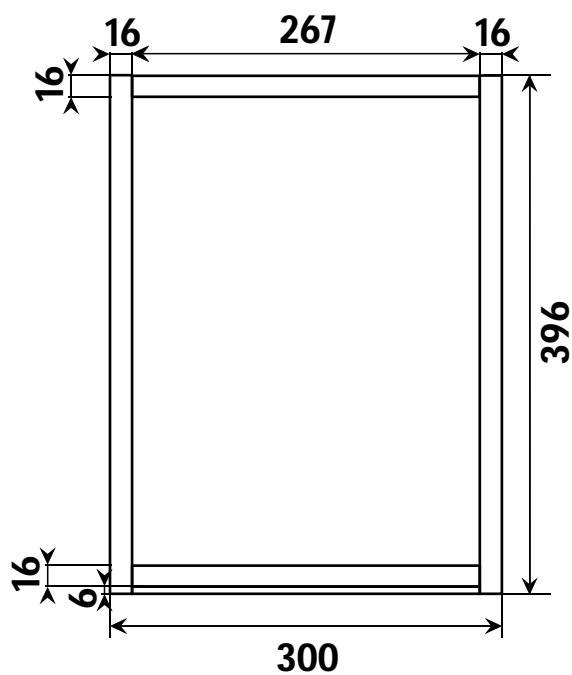

# NORO®

FLEXLINE 300

**Lot No.**

- ⓈⒺ LOT-nummer
- ⓕⒾ LOT-numeron
- Ⓝⓞ LOT-nummeret
- ⒹⓀ LOT nummer
- ⓊⓀ LOT number

# NORO FLEXLINE 300 (mm)

- Ⓢ🇪 Installationsmått
- Ⓢ🇫🇮 Asennusmitat
- Ⓢ🇳🇴 Installasjonsmål
- Ⓢ🇩🇰 Installationsmål
- Ⓢ🇬🇧 Measurements for installation

**A x 10**

**B x 10**

**C x 4**

**D x 8**

**E x 2**

**F x 2**

**300**

Art. nr	Quantity	Size (mm)
1	1	396 x 500 x 16
2	1	396 x 500 x 16
3	1	267 x 100 x 16
4	1	267 x 60 x 16
5	1	267 x 396 x 16
6	1	266 x 387 x 16
7	1	267 x 60 x 16

3040

3041

3054

3055/3057

3056

8