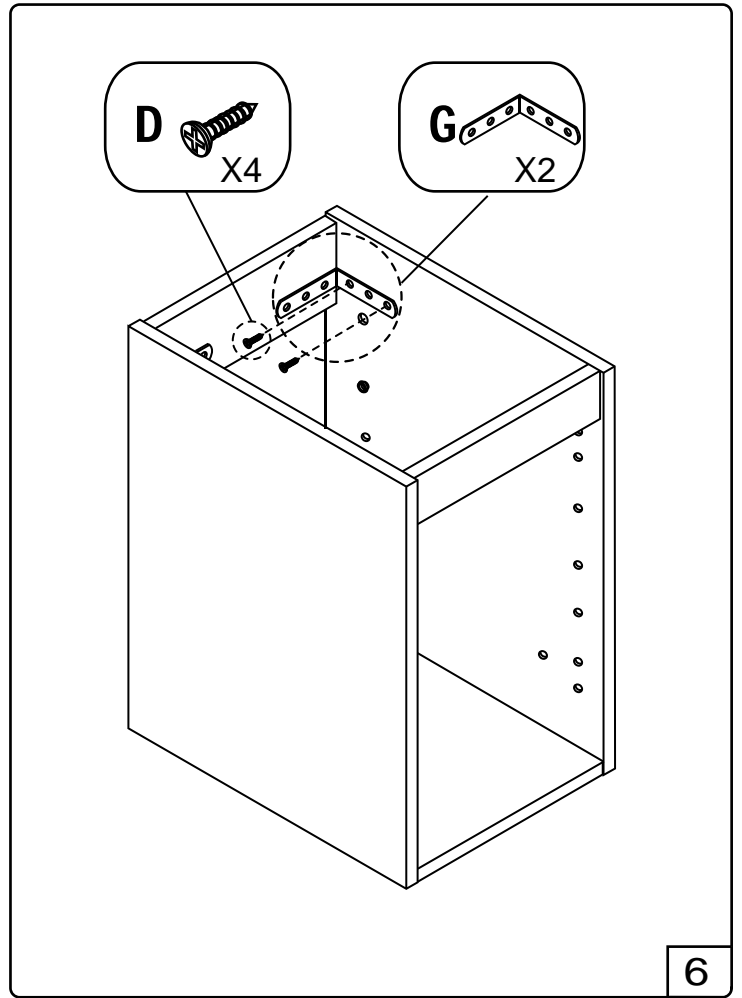

# NORO FLEXLINE 300 (mm)

- Ⓢ🇪 Installationsmått
- Ⓢ🇫🇮 Asennusmitat
- Ⓢ🇳🇴 Installasjonsmål
- Ⓢ🇩🇰 Installationsmål
- Ⓢ🇬🇧 Measurements for installation

**A x 10**

**B x 10**

**C x 4**

**D x 8**

**E x 2**

**F x 2**

**G x 2**

**H x 4**

**I x 1**

**J x 4**

**K x 4**

**L x 8**

**M x 8**

**N x 4**

**300**

Art. nr	Quantity	Size (mm)
1	1	396 x 500 x 16
2	1	396 x 500 x 16
3	1	267 x 100 x 16
4	1	267 x 60 x 16
5	1	267 x 396 x 16
6	1	266 x 387 x 16
7	1	267 x 60 x 16

3040

3041

3054

3055/3057

3056

8