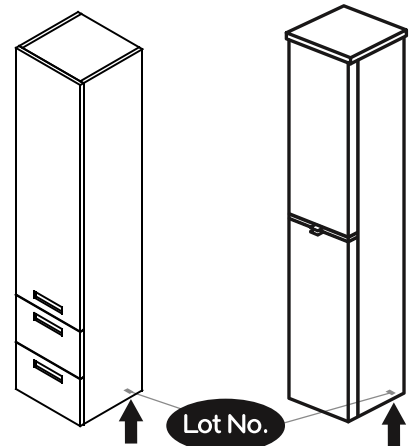

# NORO®

FLEXLINE 300

**Lot No.**

- ⓈⒺ LOT-nummer
- ⓕⒾ LOT-numeron
- Ⓝⓞ LOT-nummeret
- ⒹⓀ LOT nummer
- ⓊⓀ LOT number

# NORO®

- ⓈⒺ LOT nummer används för spårning av information av produktens tillverkningshistoria. Informationen är mycket viktig i vår strävan av att göra Noro's produkter bättre.
- ⓕⒾ LOT numeroa käytetään jäljittämään tuotteen valmistushistoria. Tieto on erittäin tärkeä jotta voimme parantaa Noro tuotteiden laatua.
- Ⓝⓞ LOT nummer brukes for sporing av informasjon av produktet produksjonshistorie. Informasjonen er viktig for at vi skal kunne gjøre Noro's produkter bedre.
- ⒹⓀ LOT nummer bruges til at spore oplysninger om produktets fremstilling historie. Oplysningerne er meget vigtig i vores bestræbelser på at gøre Noro's produkter bedre.
- ⓊⓀ LOT number is used to track the details of the product's manufacturing history. The information is very important in our quest to make the Noro's products better.

# NORO FLEXLINE 300 (mm)

- Ⓢ🇪 Installationsmått
- Ⓢ🇫🇮 Asennusmitat
- Ⓢ🇳🇴 Installasjonsmål
- Ⓢ🇩🇰 Installationsmål
- Ⓢ🇬🇧 Measurements for installation

**A x 10**

**B x 10**

**C x 4**

**D x 8**

**E x 2**

**F x 2**

**300**

Art. nr	Quantity	Size (mm)
1	1	396 x 500 x 16
2	1	396 x 500 x 16
3	1	267 x 100 x 16
4	1	267 x 60 x 16
5	1	267 x 396 x 16
6	1	266 x 387 x 16
7	1	267 x 60 x 16

3040

3041

3054

3055/3057

3056

8