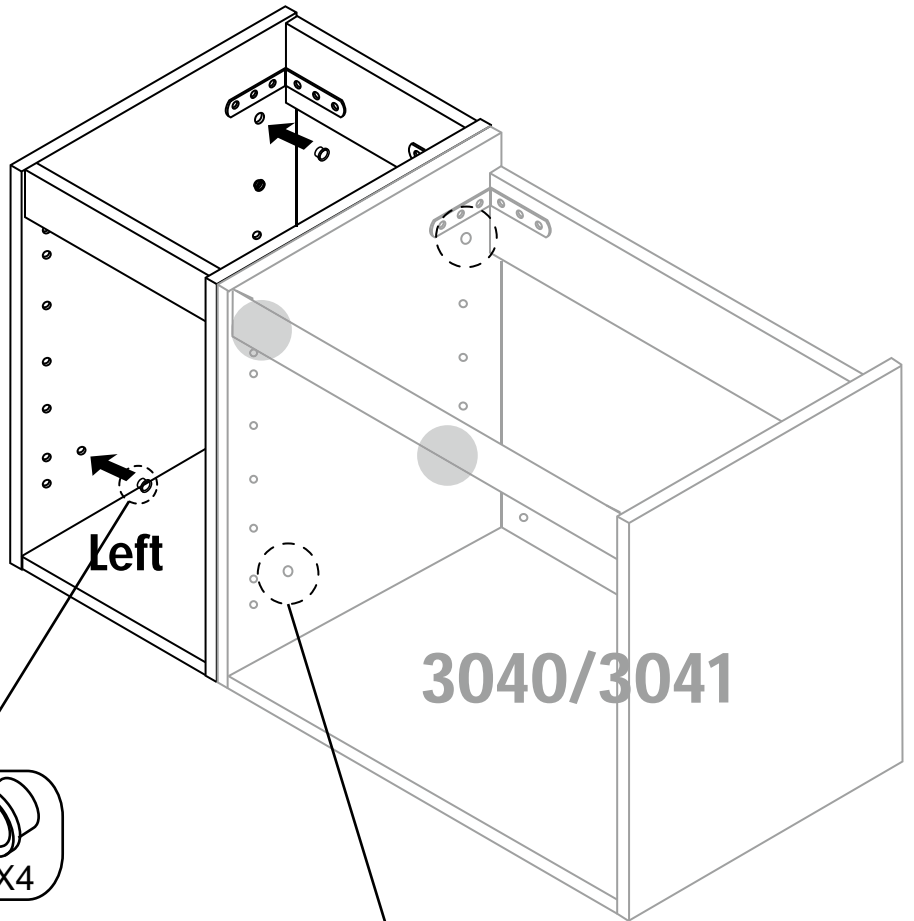

# NORO FLEXLINE 300 (mm)

- Ⓢ🇪 Installationsmått
- Ⓢ🇫🇮 Asennusmitat
- Ⓢ🇳🇴 Installasjonsmål
- Ⓢ🇩🇰 Installationsmål
- Ⓢ🇬🇧 Measurements for installation

**A x 10**

**B x 10**

**C x 4**

**D x 8**

**E x 2**

**F x 2**

**300**

Art. nr	Quantity	Size (mm)
1	1	396 x 500 x 16
2	1	396 x 500 x 16
3	1	267 x 100 x 16
4	1	267 x 60 x 16
5	1	267 x 396 x 16
6	1	266 x 387 x 16
7	1	267 x 60 x 16

3040

3041

3054

3055/3057

3056

8