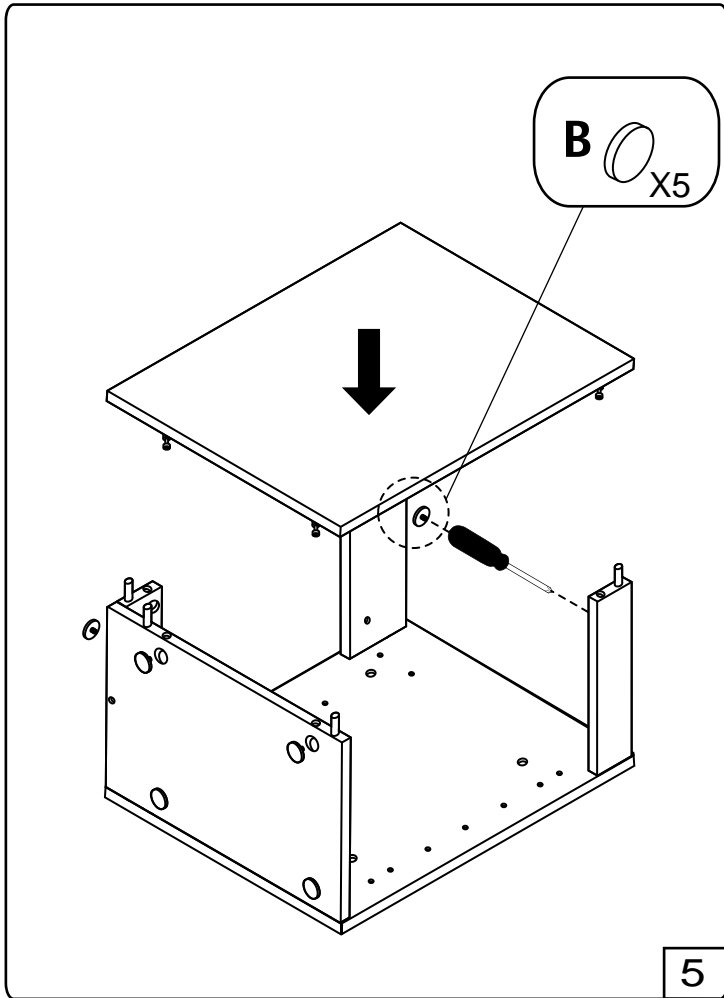

# NORO FLEXLINE 300 (mm)

- Ⓢ🇪 Installationsmått
- Ⓢ🇫🇮 Asennusmitat
- Ⓢ🇳🇴 Installasjonsmål
- Ⓢ🇩🇰 Installationsmål
- Ⓢ🇬🇧 Measurements for installation

**A x 10**

**B x 10**

**C x 4**

**D x 8**

**E x 2**

**F x 2**

**G x 2**

**H x 4**

**I x 1**

**J x 4**

**K x 4**

**L x 8**

**M x 8**

**N x 4**

**300**

Art. nr	Quantity	Size (mm)
1	1	396 x 500 x 16
2	1	396 x 500 x 16
3	1	267 x 100 x 16
4	1	267 x 60 x 16
5	1	267 x 396 x 16
6	1	266 x 387 x 16
7	1	267 x 60 x 16

3040

3041

3054

3055/3057

3056

8