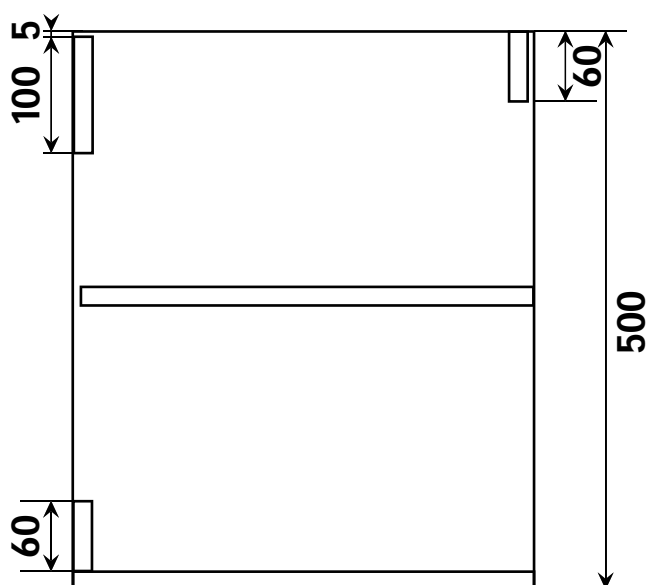

# NORO®

FLEXLINE 300

**Lot No.**

- ⓈⒺ LOT-nummer
- ⓕⒾ LOT-numeron
- Ⓝⓞ LOT-nummeret
- ⒹⓀ LOT nummer
- ⓊⓀ LOT number

# NORO FLEXLINE 300 (mm)

- Ⓢ🇪 Installationsmått
- Ⓢ🇫🇮 Asennusmitat
- Ⓢ🇳🇴 Installasjonsmål
- Ⓢ🇩🇰 Installationsmål
- Ⓢ🇬🇧 Measurements for installation

**A x 10**

**B x 10**

**C x 4**

**D x 8**

**E x 2**

**F x 2**

**300**

Art. nr	Quantity	Size (mm)
1	1	396 x 500 x 16
2	1	396 x 500 x 16
3	1	267 x 100 x 16
4	1	267 x 60 x 16
5	1	267 x 396 x 16
6	1	266 x 387 x 16
7	1	267 x 60 x 16

3040

3041

3054

3055/3057

3056

8