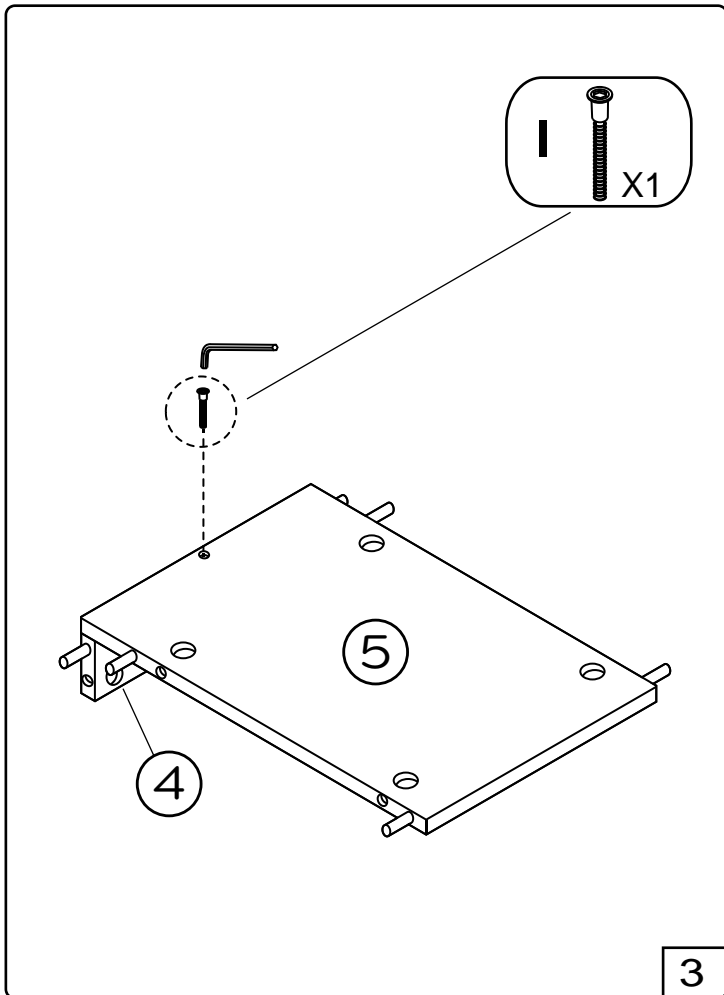

# NORO FLEXLINE 300 (mm)

- Ⓢ🇪 Installationsmått
- Ⓢ🇫🇮 Asennusmitat
- Ⓢ🇳🇴 Installasjonsmål
- Ⓢ🇩🇰 Installationsmål
- Ⓢ🇬🇧 Measurements for installation

**A x 10**

**B x 10**

**C x 4**

**D x 8**

**E x 2**

**F x 2**

**G x 2**

**H x 4**

**I x 1**

**J x 4**

**K x 4**

**L x 8**

**M x 8**

**N x 4**

**300**

Art. nr	Quantity	Size (mm)
1	1	396 x 500 x 16
2	1	396 x 500 x 16
3	1	267 x 100 x 16
4	1	267 x 60 x 16
5	1	267 x 396 x 16
6	1	266 x 387 x 16
7	1	267 x 60 x 16

3040

3041

3054

3055/3057

3056

8