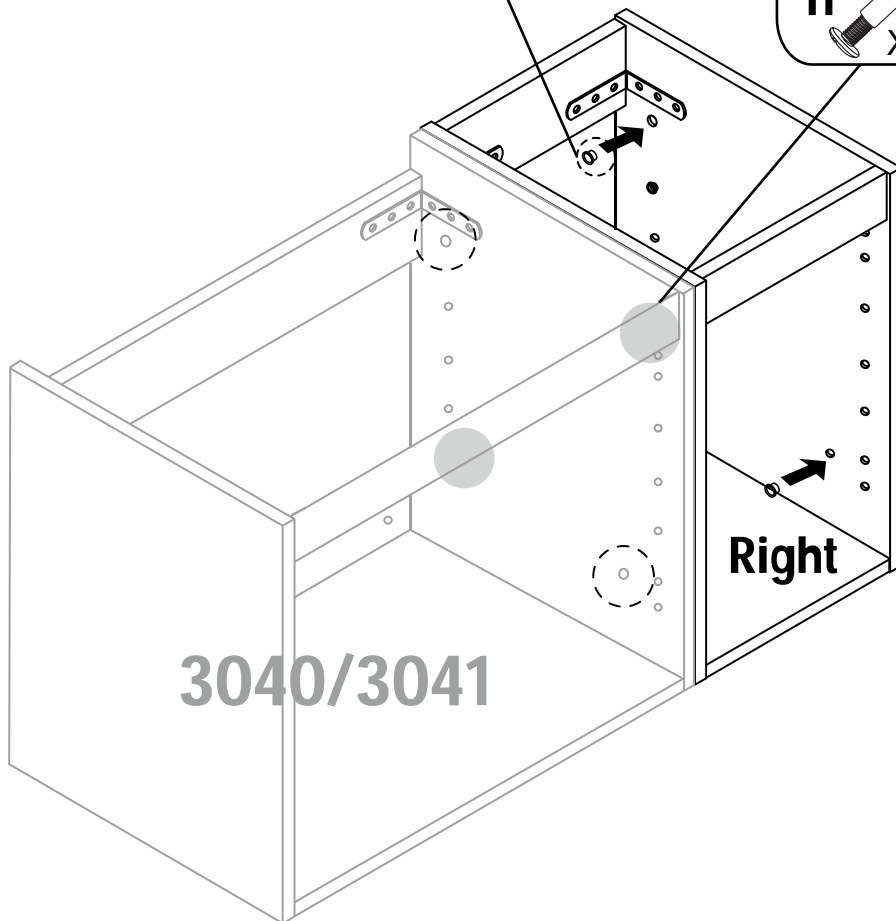

# NORO FLEXLINE 300 (mm)

- Ⓢ🇪 Installationsmått
- Ⓢ🇫🇮 Asennusmitat
- Ⓢ🇳🇴 Installasjonsmål
- Ⓢ🇩🇰 Installationsmål
- Ⓢ🇬🇧 Measurements for installation

**A x 10**

**B x 10**

**C x 4**

**D x 8**

**E x 2**

**F x 2**

**300**

Art. nr	Quantity	Size (mm)
1	1	396 x 500 x 16
2	1	396 x 500 x 16
3	1	267 x 100 x 16
4	1	267 x 60 x 16
5	1	267 x 396 x 16
6	1	266 x 387 x 16
7	1	267 x 60 x 16

3040

3041

3054

3055/3057

3056

8