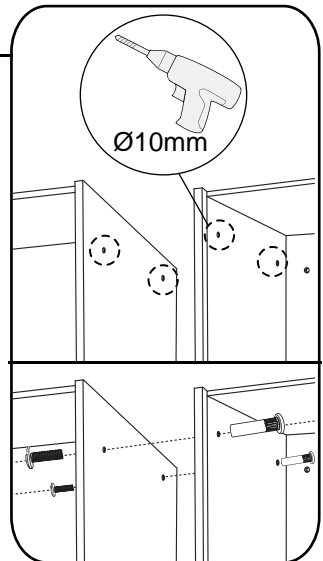

# NORO FLEXLINE 300 (mm)

- Ⓢ🇪 Installationsmått
- Ⓢ🇫🇮 Asennusmitat
- Ⓢ🇳🇴 Installasjonsmål
- Ⓢ🇩🇰 Installationsmål
- Ⓢ🇬🇧 Measurements for installation

**A x 10**

**B x 10**

**C x 4**

**D x 8**

**E x 2**

**F x 2**

**300**

Art. nr	Quantity	Size (mm)
1	1	396 x 500 x 16
2	1	396 x 500 x 16
3	1	267 x 100 x 16
4	1	267 x 60 x 16
5	1	267 x 396 x 16
6	1	266 x 387 x 16
7	1	267 x 60 x 16

3040

3041

3054

3055/3057

3056

8