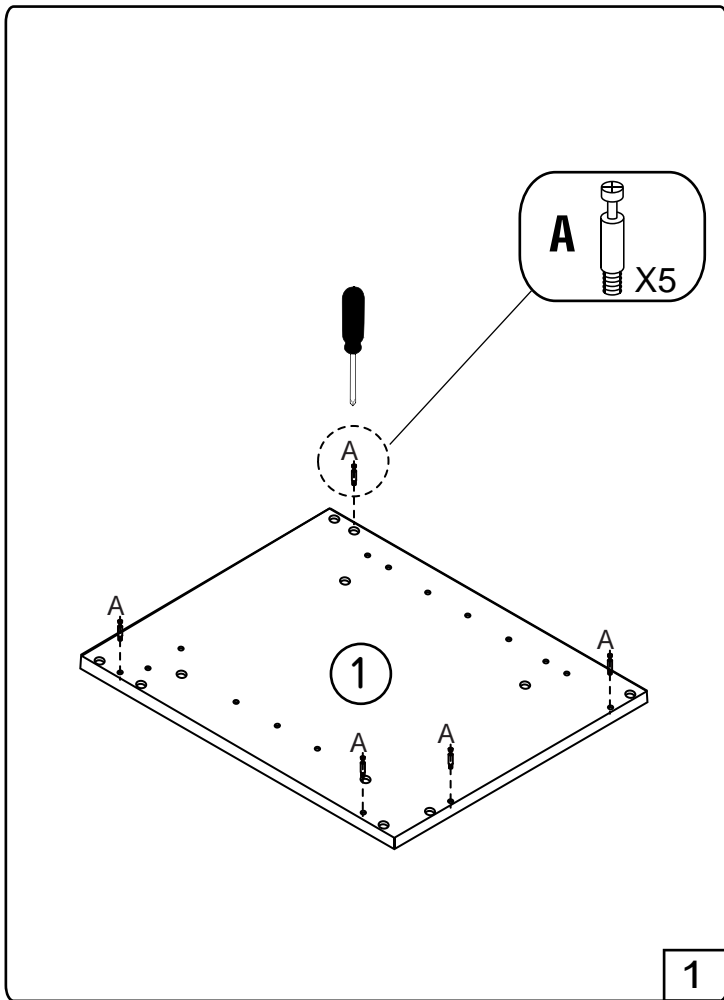

# NORO FLEXLINE 300 (mm)

- Ⓢ🇪 Installationsmått
- Ⓢ🇫🇮 Asennusmitat
- Ⓢ🇳🇴 Installasjonsmål
- Ⓢ🇩🇰 Installationsmål
- Ⓢ🇬🇧 Measurements for installation

**A x 10**

**B x 10**

**C x 4**

**D x 8**

**E x 2**

**F x 2**

**G x 2**

**H x 4**

**I x 1**

**J x 4**

**K x 4**

**L x 8**

**M x 8**

**N x 4**

**300**

Art. nr	Quantity	Size (mm)
1	1	396 x 500 x 16
2	1	396 x 500 x 16
3	1	267 x 100 x 16
4	1	267 x 60 x 16
5	1	267 x 396 x 16
6	1	266 x 387 x 16
7	1	267 x 60 x 16

3040

3041

3054

3055/3057

3056

8