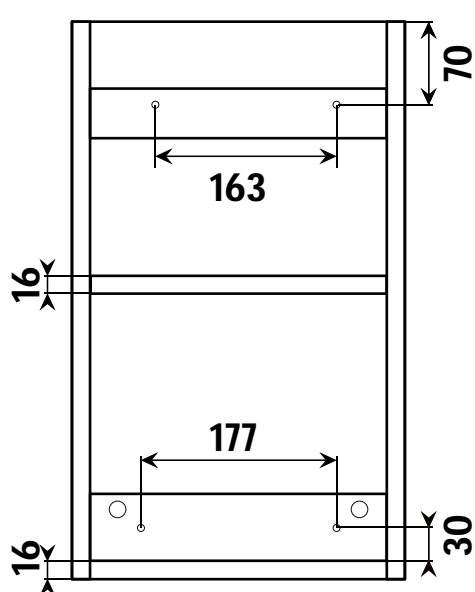

# NORO®

FLEXLINE 300

**Lot No.**

- ⓈⒺ LOT-nummer
- ⓕⒾ LOT-numeron
- Ⓝⓞ LOT-nummeret
- ⒹⓀ LOT nummer
- ⓊⓀ LOT number

# NORO FLEXLINE 300 (mm)

- Ⓢ🇪 Installationsmått
- Ⓢ🇫🇮 Asennusmitat
- Ⓢ🇳🇴 Installasjonsmål
- Ⓢ🇩🇰 Installationsmål
- Ⓢ🇬🇧 Measurements for installation

**A x 10**

**B x 10**

**C x 4**

**D x 8**

**E x 2**

**F x 2**

**300**

Art. nr	Quantity	Size (mm)
1	1	396 x 500 x 16
2	1	396 x 500 x 16
3	1	267 x 100 x 16
4	1	267 x 60 x 16
5	1	267 x 396 x 16
6	1	266 x 387 x 16
7	1	267 x 60 x 16

3040

3041

3054

3055/3057

3056

8