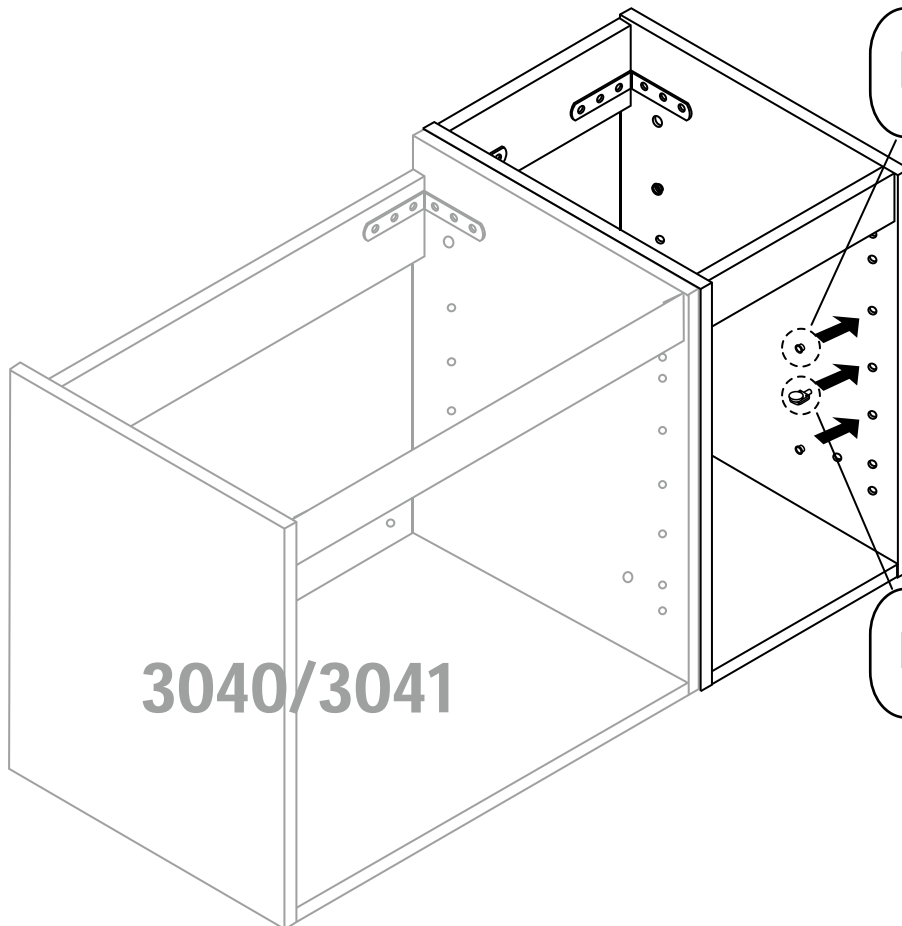

# NORO FLEXLINE 300 (mm)

- Ⓢ🇪 Installationsmått
- Ⓢ🇫🇮 Asennusmitat
- Ⓢ🇳🇴 Installasjonsmål
- Ⓢ🇩🇰 Installationsmål
- Ⓢ🇬🇧 Measurements for installation

**A x 10**

**B x 10**

**C x 4**

**D x 8**

**E x 2**

**F x 2**

**300**

Art. nr	Quantity	Size (mm)
1	1	396 x 500 x 16
2	1	396 x 500 x 16
3	1	267 x 100 x 16
4	1	267 x 60 x 16
5	1	267 x 396 x 16
6	1	266 x 387 x 16
7	1	267 x 60 x 16

3040

3041

3054

3055/3057

3056

8