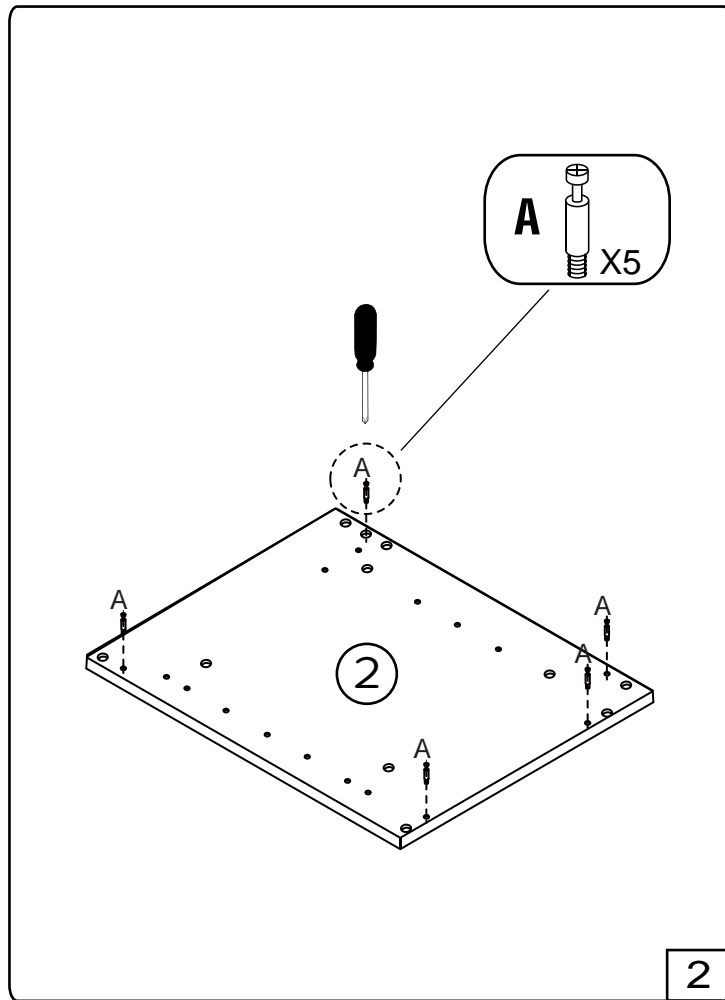

# NORO FLEXLINE 300 (mm)

- Ⓢ🇪 Installationsmått
- Ⓢ🇫🇮 Asennusmitat
- Ⓢ🇳🇴 Installasjonsmål
- Ⓢ🇩🇰 Installationsmål
- Ⓢ🇬🇧 Measurements for installation

**A x 10**

**B x 10**

**C x 4**

**D x 8**

**E x 2**

**F x 2**

**G x 2**

**H x 4**

**I x 1**

**J x 4**

**K x 4**

**L x 8**

**M x 8**

**N x 4**

**300**

Art. nr	Quantity	Size (mm)
1	1	396 x 500 x 16
2	1	396 x 500 x 16
3	1	267 x 100 x 16
4	1	267 x 60 x 16
5	1	267 x 396 x 16
6	1	266 x 387 x 16
7	1	267 x 60 x 16

3040

3041

3054

3055/3057

3056

8