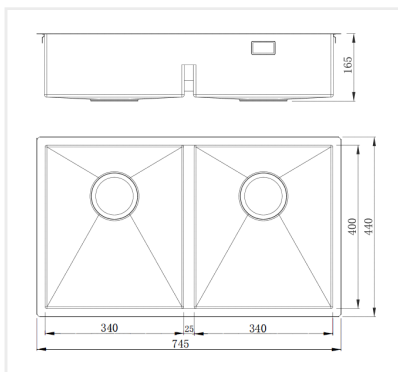

PRODUKTBESKRIVNING:

En kraftig diskåda i 1,2 mm rostfritt stål med borstad yta och kryssknäckt botten. Med låg mellanvägg.

Levereras med vattenlås, korgventil och bräddavloppsanslutning

SKÅPSTORLEK:

800 mm

MÅTT:

Ytermått:	745 x 440 mm
Innermått:	340/340 x 400 mm
Djup:	160 mm
Invändig hörnradie:	5 mm
Utvändig hörnradie:	10 mm
Materialtjocklek:	1,2 mm
EAN:	7350026784723

MONTERINGSSÄTT:

Inbyggnad

Undermontering