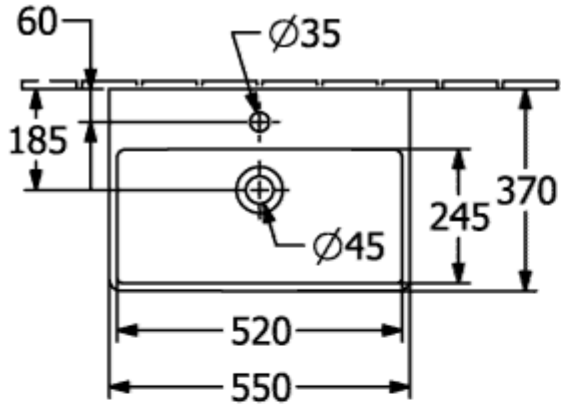

TEKNISKA TECKNINGAR

4A005501