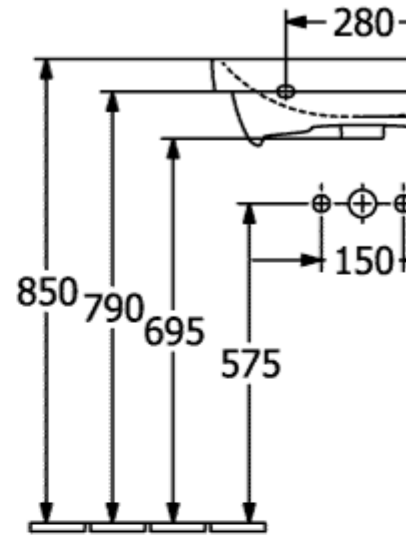

AVENTO TVÄTTSTÄLL COMPACT FYRKANTIG

PRODUKTINFORMATION

Artikeltitel	Villeroy & Boch Avento Tvättställ Compact, 550 x 370 x 180 mm, Vit Alpin, med hål för bräddavlopp, opolerad
Artikelnummer	4A005501
Montering / monteringsstyp	väggmonterad
Leveransomfattning	Tvättställ, 1 x st.
Djup i mm	370
Bredd i mm	550
Höjd i mm	180
Inre djup	100
Kollektion	Avento
Produktbeteckning	Tvättställ Compact
Lämplig för	Enhålsblandare, Matchande möbler från Villeroy&Boch
Material	Sanitetskeramik
Yta	glansig
Med bräddavlopp	Ja
Form	Fyrkantig
Färgbeteckning	Vit Alpin
Antibakteriell yta (med AntiBac)	Nej
Enkel ytrengöring (CeramicPlus)	Nej
Antal kranhål utstansade	1
Handfatets undersida	opolerad
Antal skålar	1

TEKNISKA TECKNINGAR

4A005501

4A005501