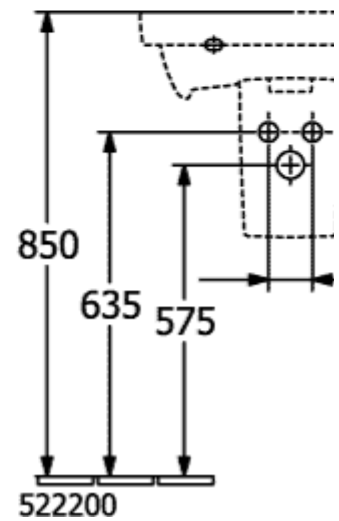

AVENTO TVÄTTSTÄLL COMPACT FYRKANTIG

PRODUKTINFORMATION

Artikeltitel	Villeroy & Boch Avento Tvättställ Compact, 550 x 370 x 180 mm, Vit Alpin, med hål för bräddavlopp, opolerad
Artikelnummer	4A005501
Montering / monteringsstyp	väggmonterad
Leveransomfattning	Tvättställ, 1 x st.
Djup i mm	370
Bredd i mm	550
Höjd i mm	180
Inre djup	100
Kollektion	Avento
Produktbeteckning	Tvättställ Compact
Lämplig för	Enhålsblandare, Matchande möbler från Villeroy&Boch
Material	Sanitetskeramik
Yta	glansig
Med bräddavlopp	Ja
Form	Fyrkantig
Färgbeteckning	Vit Alpin
Antibakteriell yta (med AntiBac)	Nej
Enkel ytrengöring (CeramicPlus)	Nej
Antal kranhål utstansade	1
Handfatets undersida	opolerad
Antal skålar	1

TEKNISKA TECKNINGAR

4A005501

4A005501