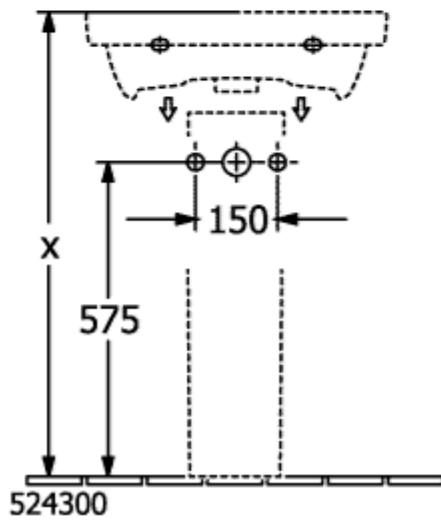

AVENTO TVÄTTSTÄLL COMPACT FYRKANTIG

PRODUKTINFORMATION

Artikeltitel	Villeroy & Boch Avento Tvättställ Compact, 550 x 370 x 180 mm, Vit Alpin, med hål för bräddavlopp, opolerad
Artikelnummer	4A005501
Montering / monteringsstyp	väggmonterad
Leveransomfattning	Tvättställ, 1 x st.
Djup i mm	370
Bredd i mm	550
Höjd i mm	180
Inre djup	100
Kollektion	Avento
Produktbeteckning	Tvättställ Compact
Lämplig för	Enhålsblandare, Matchande möbler från Villeroy&Boch
Material	Sanitetskeramik
Yta	glansig
Med bräddavlopp	Ja
Form	Fyrkantig
Färgbeteckning	Vit Alpin
Antibakteriell yta (med AntiBac)	Nej
Enkel ytrengöring (CeramicPlus)	Nej
Antal kranhål utstansade	1
Handfatets undersida	opolerad
Antal skålar	1

TEKNISKA TECKNINGAR

4A005501

4A005501