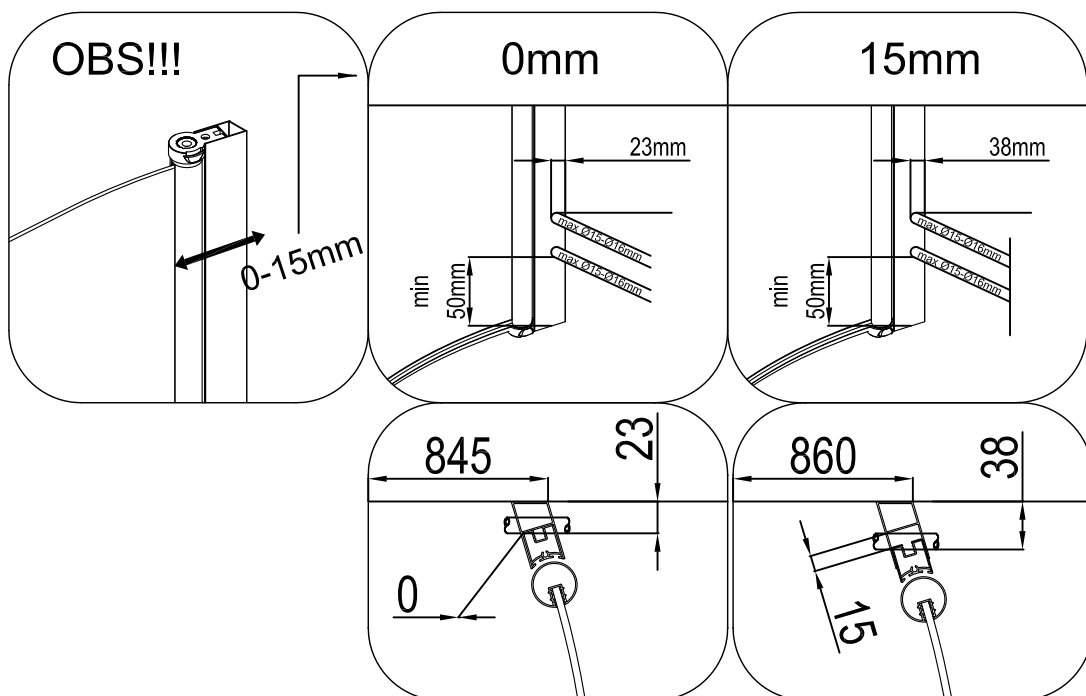

CORNICHE®

ELSA

Varning!

Ställ inte ner glaset på golvet utan skydd då glasets hörn är känsliga och riskerar att gå sönder

Tillverkat för:

Bauhaus& Co KB

1	2	3
X2	X8	ST3.9X35 X8