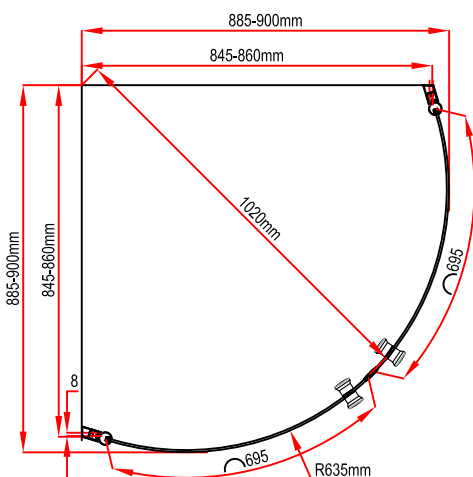

CORNICHE®

ELSA

Varning!

Ställ inte ner glaset på golvet utan skydd då glasets hörn är känsliga och riskerar att gå sönder

Tillverkat för:

Bauhaus& Co KB

1	2	3
X2	X8	ST3.9X35 X8