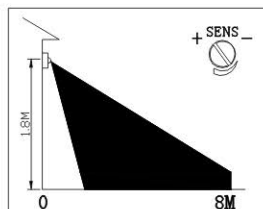

GLOBO

LIGHTING

www.globo-lighting.com

32014-2S / 32014-2BSS

2 x max 60W E27
230V~ 50Hz

GLOBO Handels GmbH
Gewerbestr. 3
A-9184 Sankt Peter
AUSTRIA