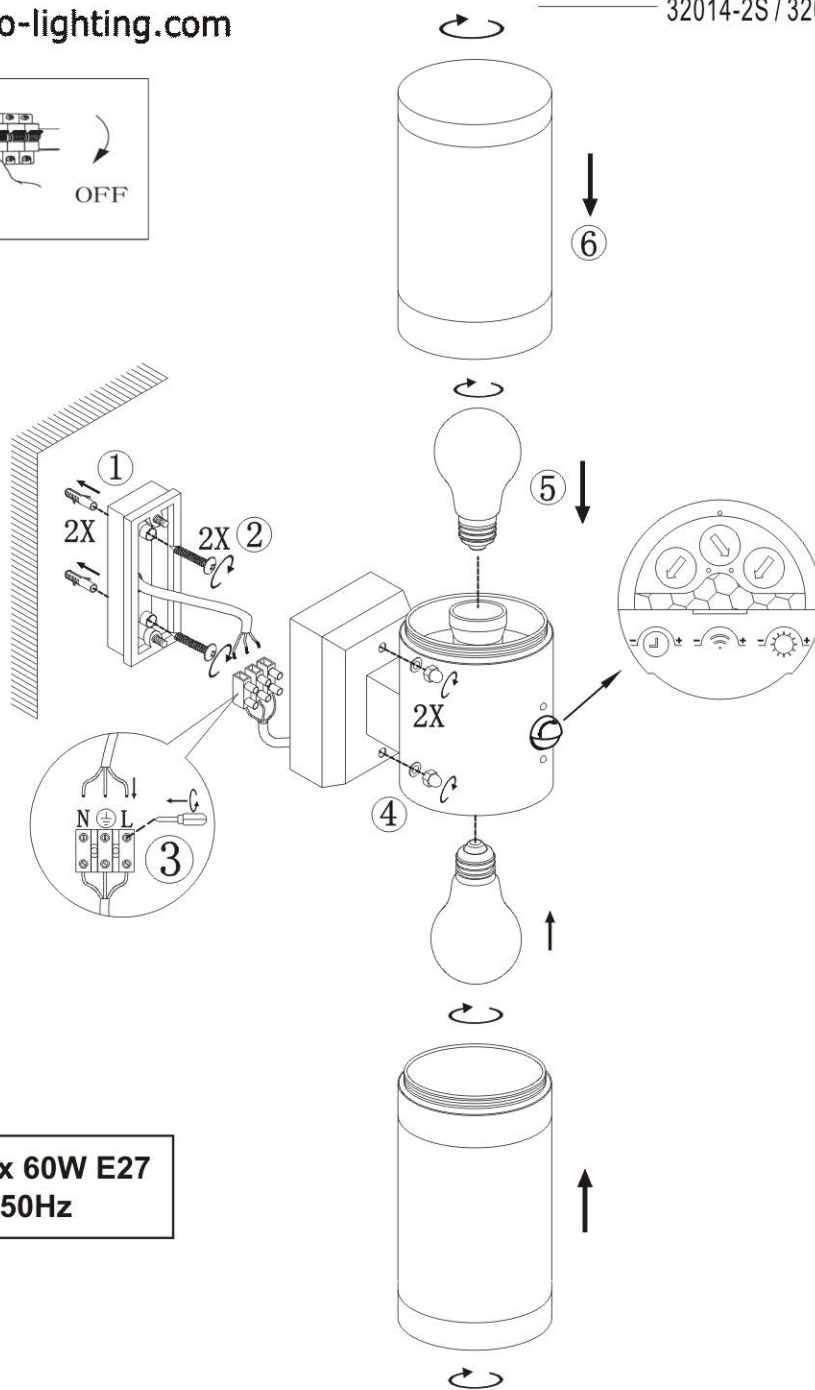

GLOBO

LIGHTING

www.globo-lighting.com

32014-2S / 32014-2BSS

2 x max 60W E27
230V~ 50Hz

GLOBO Handels GmbH
Gewerbestr. 3
A-9184 Sankt Peter
AUSTRIA