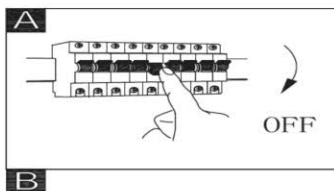

GLOBO

LIGHTING

www.globo-lighting.com

32014-2S / 32014-2BSS

2 x max 60W E27
230V~ 50Hz

GLOBO Handels GmbH
Gewerbestr. 3
A-9184 Sankt Peter
AUSTRIA