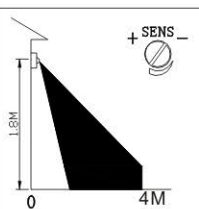

GLOBO

LIGHTING

www.globo-lighting.com

32014-2S / 32014-2BSS

2 x max 60W E27
230V~ 50Hz

GLOBO Handels GmbH
Gewerbestr. 3
A-9184 Sankt Peter
AUSTRIA