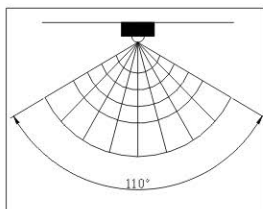

GLOBO

LIGHTING

www.globo-lighting.com

32014-2S / 32014-2BSS

2 x max 60W E27
230V~ 50Hz

GLOBO Handels GmbH
Gewerbestr. 3
A-9184 Sankt Peter
AUSTRIA