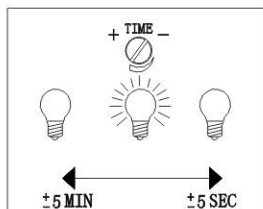

GLOBO

LIGHTING

www.globo-lighting.com

32014-2S / 32014-2BSS

2 x max 60W E27
230V~ 50Hz

GLOBO Handels GmbH
Gewerbestr. 3
A-9184 Sankt Peter
AUSTRIA