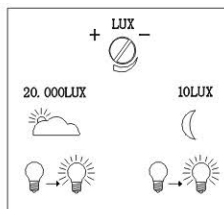

GLOBO

LIGHTING

www.globo-lighting.com

32014-2S / 32014-2BSS

2 x max 60W E27
230V~ 50Hz

GLOBO Handels GmbH
Gewerbestr. 3
A-9184 Sankt Peter
AUSTRIA