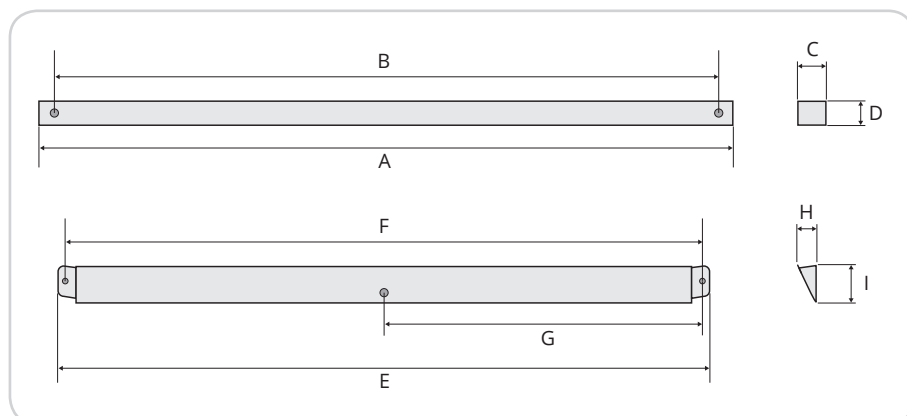

SE

- Easy to install.
- Easy operation with a switch at each end.

EN

Art.nr./Art.no.	NOBB	GTIN	Lengde/Längd/Length	Åpningstverrsnitt/ Öppningstvärsnitt/
				Cross sectional area of opening
02212	21855960	7023670022120	40 cm	40 cm ²
02213	21855978	7023670022137	40 cm	40 cm ²
02214	21855986	7023670022144	50 cm	49 cm ²
02215	21855994	7023670022151	50 cm	49 cm ²

Art.nr./Art.no.:	02212, 02214	02213, 02215
Materiale/Material:	Eloksert aluminium/Eloxerat aluminium/Anodised aluminium	Aluminium
Farge/Färg/Color:	Aluminium	Vit/Hvit/White

Målskisse/Måttskiss/Dimensioned drawing

Art.nr./Art.no.	A	B	C	D	E	F	G	H	I
02212	496 mm	473 mm	20 mm	18 mm	444 mm	436 mm	218 mm	13 mm	27 mm
02213	496 mm	473 mm	20 mm	18 mm	444 mm	436 mm	218 mm	13 mm	27 mm
02214	586 mm	565 mm	20 mm	18 mm	525 mm	517 mm	260 mm	18 mm	27 mm
02215	586 mm	565 mm	20 mm	18 mm	525 mm	517 mm	260 mm	18 mm	27 mm